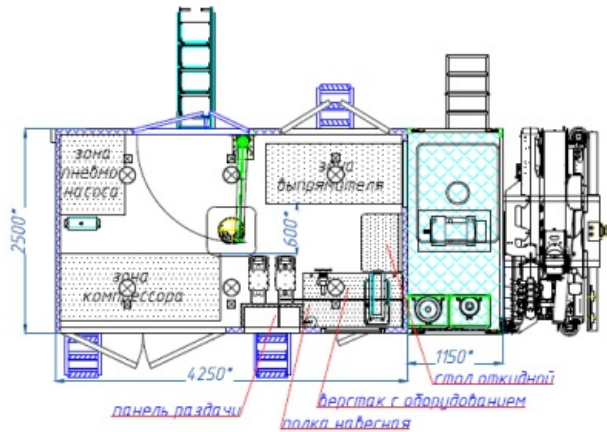

Комплектация и описание

	Шасси Урал Next 4320-6926-72	1 шт
	Бортовая платформа	1 шт
	КМУ Palfinger PK 18500	1 шт
	Электрооборудование	
1	Генератор EG.202.10	1 шт
2	Разъем внешнего подвода электроэнергии	1 шт
3	Электрошкаф	1 шт
4	Розетка 220В(двойная)	2 шт
5	Розетка 380В	2 шт
6	Сварочный генератор	1 шт