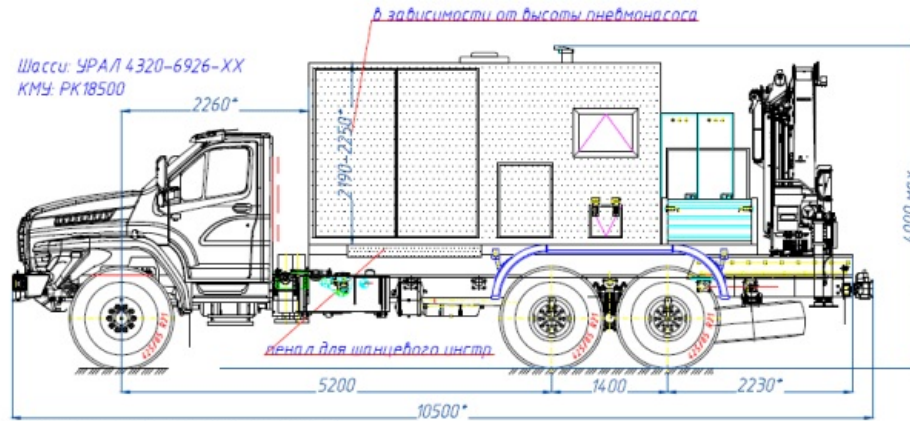

ПАРМ Урал Next 4320-6926-72 с КМУ РК 18500

Артикул: 6123

*Размер для справок (уточняется при изготовлении)

Расположение оборудования является примерным, может корректироваться по месту.

В процессе производства допускаются изменения, не влияющие на функциональность и качество.