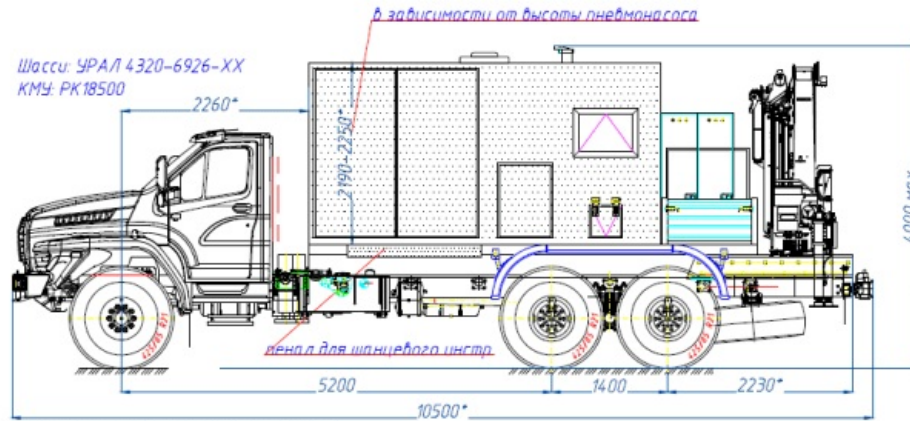

ПАРМ Урал Next 4320-6926-72 с КМУ РК 18500

Артикул: 6123

*Размер для справок (уточняется при изготовлении)
Расположение оборудования является примерным, может корректироваться по месту.
В процессе производства допускаются изменения, не влияющие на функциональность и качество.
Настоящий документ содержит конфиденциальную информацию, которая является интеллектуальной собственностью Группы компаний «ГирД» (ООО «ГирД-Автофурган», ООО «Мизатеф»), и не может быть раскрыта третьим лицам или иным образом воспроизведена без разрешения ГП «ГирД».
Любое нарушение авторских прав будет преследоваться на основании российского и международного законодательства.