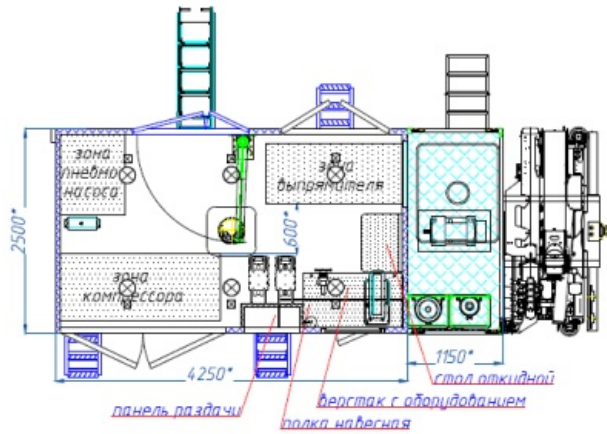

Любое нарушение авторских прав будет преследоваться на основании российского и международного законодательства.

Комплектация и описание

	Шасси Урал Next 4320-6926-72	1 шт
	Бортовая платформа	1 шт
	КМУ Palfinger PK 18500	1 шт
	Электрооборудование	
1	Генератор EG.202.10	1 шт
2	Разъем внешнего подвода электроэнергии	1 шт
3	Электрошкаф	1 шт
4	Розетка 220В(двойная)	2 шт
5	Розетка 380В	2 шт
6	Сварочный генератор	1 шт