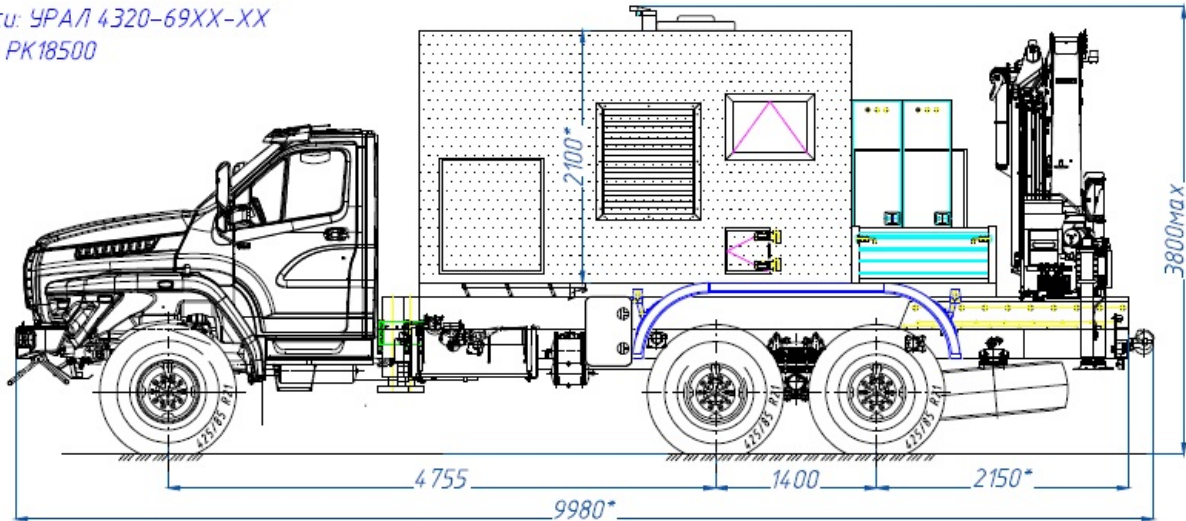

**ПАРМ Урал Next 4320-6952-72 с КМУ РК 15500**

**Артикул: 6122**

Шасси: УРАЛ 4320-69XX-XX  
КМУ: РК18500

\* Размер для справок (уточняется при изготовлении)  
Расположение оборудования является примерным, может корректироваться по месту.  
В процессе производства допускаются изменения, не влияющие на функциональность и качество.  
Настоящий документ содержит конфиденциальную информацию, которая является интеллектуальной собственностью Группы компаний «ГИРД» (ООО «ГИРД-Автофургон», ООО «Мизатек»), и не может быть раскрыта третьим лицам или иным образом воспроизведена без разрешения ГП «ГИРД». Любое нарушение авторских прав будет преследоваться на основании российского и международного законодательства.