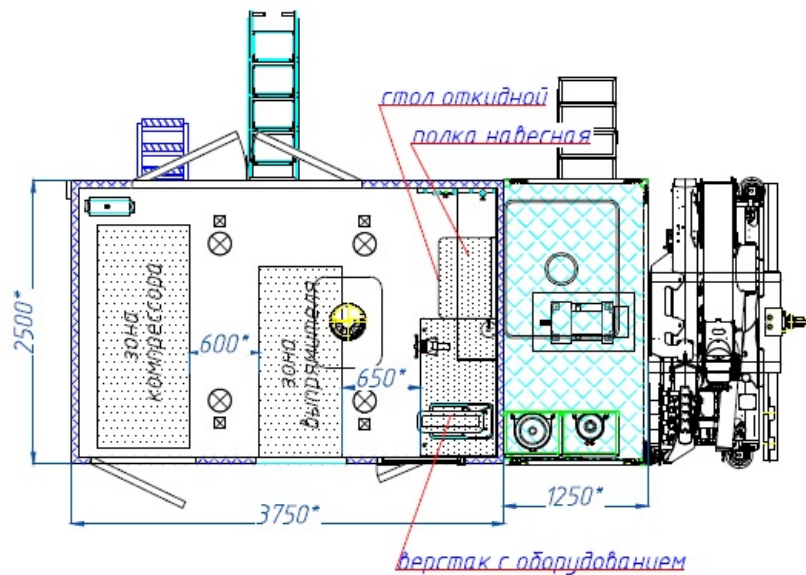

**ПАРМ Урал Next 4320-6952-72 с КМУ РК 15500**

**Артикул: 6122**

Шасси: УРАЛ 4320-69XX-XX  
КМУ: РК18500

\* Размер для справок (уточняется при изготовлении)  
Расположение оборудования является примерным, может корректироваться по месту.  
В процессе производства допускаются изменения, не влияющие на функциональность и качество.  
Настоящий документ содержит конфиденциальную информацию, которая является интеллектуальной собственностью Группы компаний «ГИРД» (ООО «ГИРД-Автофургон», ООО «Мизатек»), и не может быть раскрыта третьим лицам или иным образом воспроизведена без разрешения ГП «ГИРД». Любое нарушение авторских прав будет преследоваться на основании российского и международного законодательства.