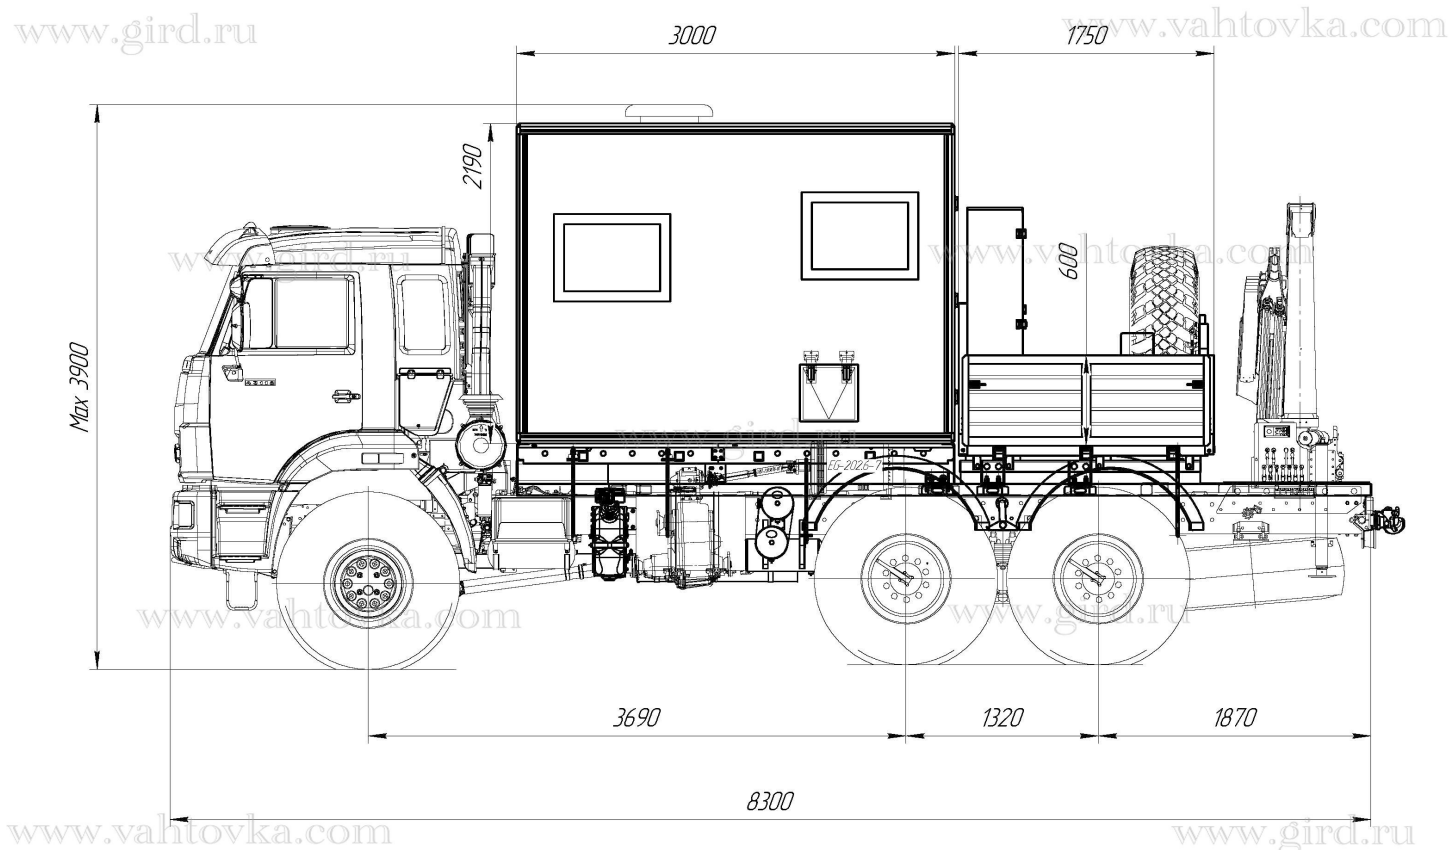

ПАРМ с КМУ ПАЛФИНГЕР РК-6500А на шасси Камаз 43118

Артикул: 7120

Техническое описание и комплектация

1	Электрооборудование	
1.1	Генератор EG.202.6	1шт
1.2	Внешний ввод	1шт
1.3	Электрошкаф	1шт
1.4	Розетка 220В двойная/380	К-т
1.5	Фонари освещения (24В / 220В)	К-т
1.6	Фара прожектор	1шт
2	Климатическое оборудование	
2.1	Отопление от системы ДВС	1шт
2.2	Автономный отопитель Планар 4Д	1шт
3	Мебель	
3.1	Вешалка для одежды	1шт
3.2	Верстак с выдвижными ящиками с тисами	1шт
4	Сварочное оборудование	
4.1	Выпрямитель сварочный ВД-313	1шт

Технические характеристики КМУ ПАЛФИНГЕР РК-6500А

1	Максимальные грузовой момент	5,6тм
2	Максимальный вылет стрелы	7,5м
3	Максимальная грузоподъемность	3200кг
4	Грузоподъемность на максимальном вылете	720кг
5	Ширина аутригеров	4,4м
6	Управление - с земли	2 пульта с обеих сторон