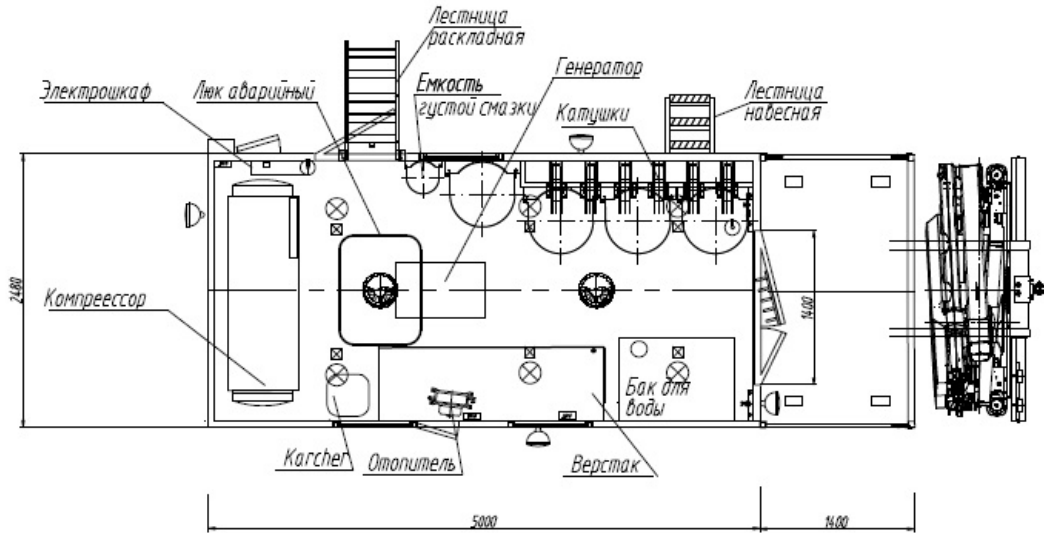

ПАРМ Урал 63701К с КМУ Palfinger PK-10000A

Артикул: 6517

Комплектация и описание

	Шасси Урал 63701К	1шт
	Фургон из 5слойных сэндвич-панелей собственного производства	1шт
	Palfinger PK-10000A	1шт
	Бортовая платформа	1шт
Электрооборудование		
1	Генератор синхронный	1шт
2	Разъем внешнего подвода электроэнергии	1шт
3	Электрошкаф	1шт
4	Розетка 380 В	1шт
5	Розетка сдвоенная 220 В	4шт
Климатическое оборудование		
1	Отопление от системы ДВС	1шт
2	Сухой фен Планар 8Д	1шт
Мебель		
1	Верстак двухтумбовый с выдвигаемыми ящиками с тисками	1шт
2	Ящики выдвигаемые под компрессором	1шт
3	Навесная полка с дверцами с замком	1шт
4	Шкафчик с дверцей	1шт
Дополнительное оборудование		
1	Вешалка на задней двери	1шт