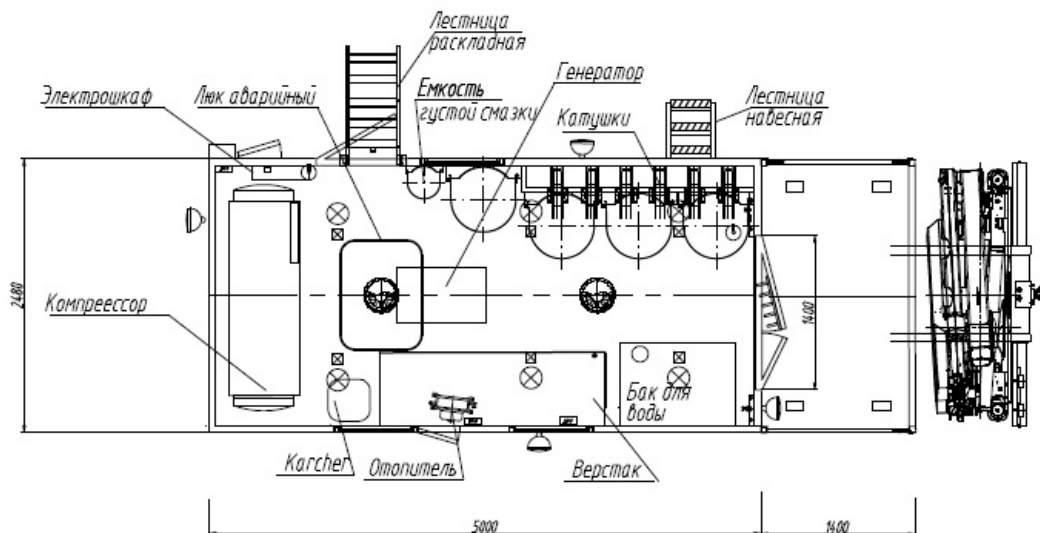

ПАРМ Урал 63701К с КМУ Palfinger PK-10000A

Артикул: 6517

Комплектация и описание

	Шасси Урал 63701К	1шт
	Фургон из 5слойных сэндвич-панелей собственного производства	1шт
	Palfinger PK-10000A	1шт
	Бортовая платформа	1шт
Электрооборудование		
1	Генератор синхронный	1шт
2	Разъем внешнего подвода электроэнергии	1шт
3	Электрошкаф	1шт
4	Розетка 380 В	1шт
5	Розетка сдвоенная 220 В	4шт
Климатическое оборудование		
1	Отопление от системы ДВС	1шт
2	Сухой фен Планар 8Д	1шт
Мебель		
1	Верстак двухтумбовый с выдвигаемыми ящиками с тисками	1шт
2	Ящики выдвигаемые под компрессором	1шт
3	Навесная полка с дверцами с замком	1шт
4	Шкафчик с дверцей	1шт
Дополнительное оборудование		
1	Вешалка на задней двери	1шт