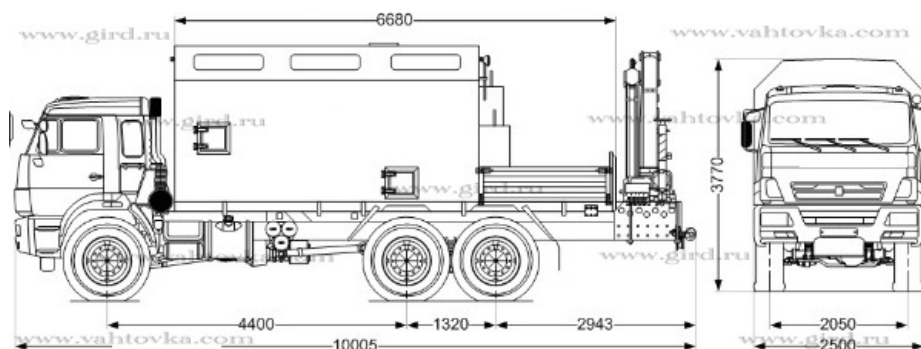

ПАРМ с КМУ Palfinger 13 501sld на шасси КАМАЗ 43118-3027-48

Артикул: 7364

Схематический рисунок

Комплектация и техническое описание

1	Электрооборудование	
1.1	Плафоны светодиодные	к-т
1.2	Блок выключателей освещения и вентиляции	1шт
1.3	Переговорное устройство	1шт
1.4	Комплект розеток	1шт
1.5	Фара прожектор	к-т
1.6	Основной генератор с приводом от КОМ	1шт
1.7	Пуско-зарядное устройство	1шт
1.8	Компрессор	1шт
1.9	Сверлильный станок	1шт
1.10	Сварочный полуавтомат	1шт
1.11	Наждак	1шт
1.12	Внешний ввод	1шт
2	Климатическое оборудование	
2.1	Автономный отопитель	2шт
2.2	Тосольный отопитель	1шт
2.3	Люк аварийно вентиляционный с вентилятором	1шт
3	Мебель	
3.1	Вешалки	к-т
3.2	Верстак	1шт
3.3	Лонжементы под бочки	к-т
4	Инструменты	
4.1	Тисы	1шт
4.2	Консоль поворотная с ручной талью 0,5 т	1шт
4.3	Набор инструментов	1шт

Технические характеристики КМУ Palfinger 13 501sld

1	Максимальный грузовой момент	13,1тм
2	Максимальная грузоподъемность	6100кг
3	Максимальный гидравлический вылет стрелы	8м
4	Грузоподъемность на максимальном вылете	1500кг
5	Максимально возможный ручной вылет стрелы	12,4м