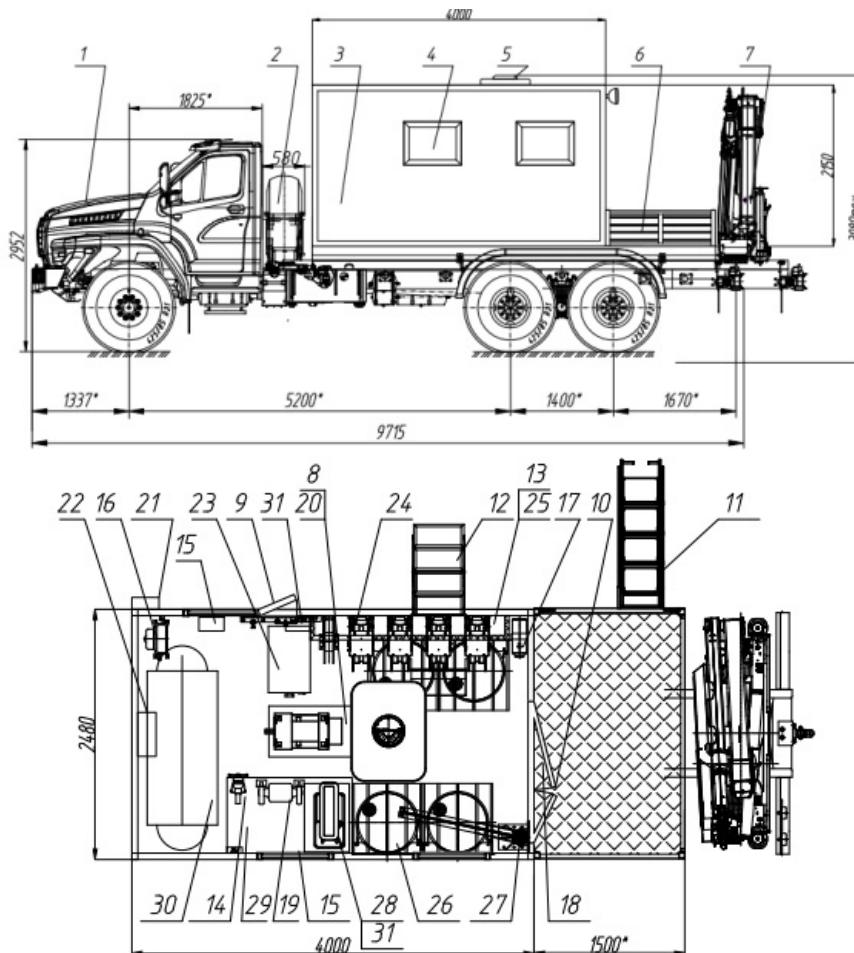

ПАРМ Урал 4320-6952-72Е5И06М33 с КМУ

Артикул: 6088

Комплектация и описание

	Шасси Урал 4320-6952-72Е5И06М33	1
	Бортовая платформа	1
	КМУ РК-10000А	1
	Электрооборудование	
1	Освещение фургона 24В/220В	К-Т
2	Розетка 220В/380В	К-Т
3	Переговорное устройство	1
4	Генератор EG.202.9	1
5	Разъем внешнего подвода электроэнергии	1
6	Электрошкаф	1

ПАРМ Урал 4320-6952-72Е5И06М33 с КМУ от производителя

Ознакомьтесь с характеристиками, размерами, подробным описанием, характеристиками и фото товаров. Помните, что фотографии на сайте могут отличаться от реального изображения.