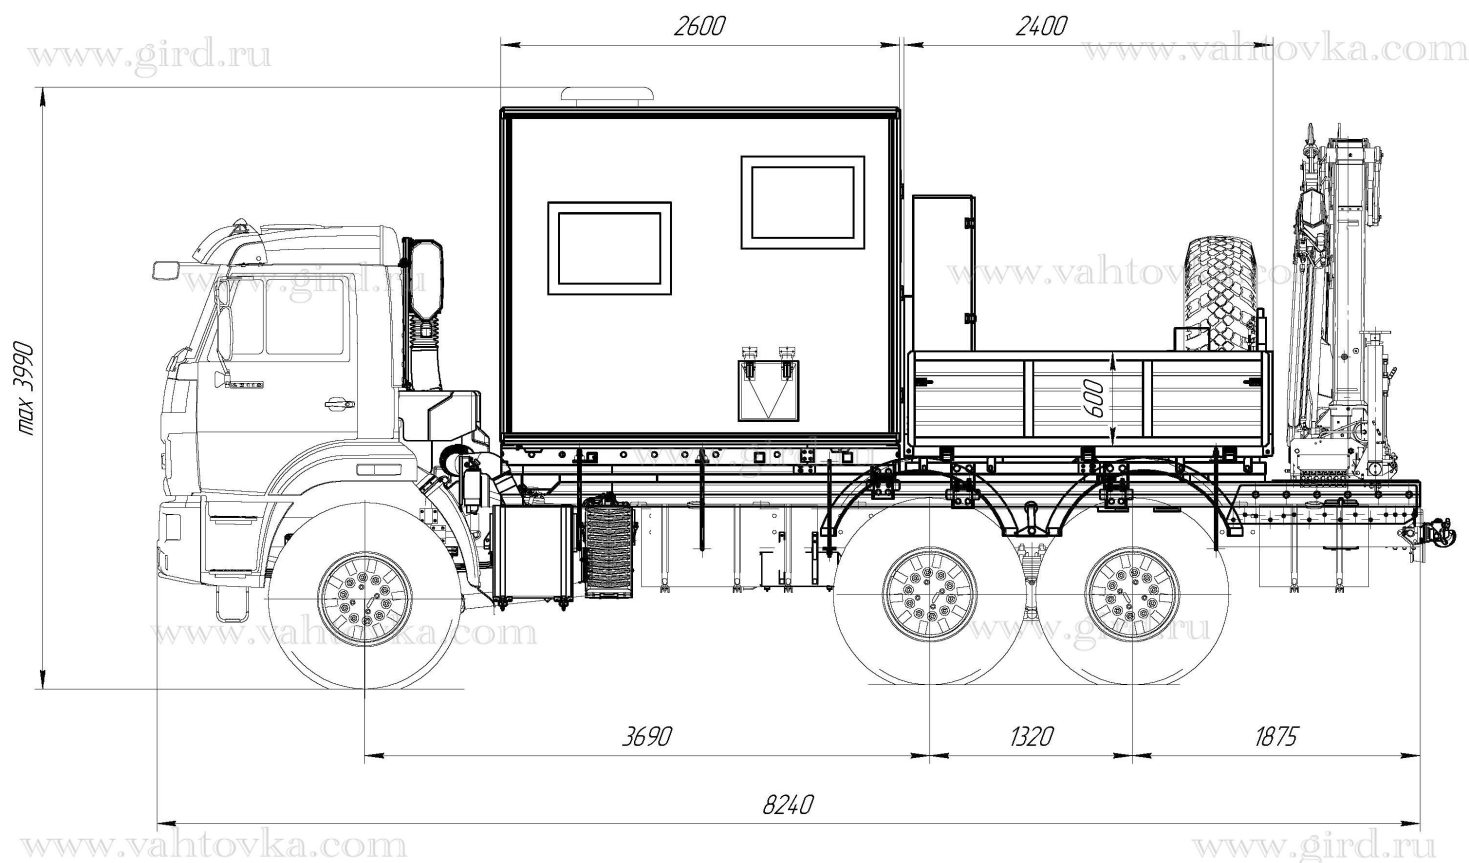

ПАРМ Камаз 43118 с КМУ ИНМАН ИМ 95

Артикул: 6728

Техническое описание и характеристики

1	Электрооборудование	
1.1	Тосольная печь	1шт
1.2	Планар 4Д	1шт
1.3	Генератор синхронный	1шт
1.4	Плафоны светодиодные 24 В	5шт
1.5	Плафоны светодиодные 220 В	4шт
1.6	Сдвоенная розетка 220В	2шт
1.7	Розетка 380 В	2шт
1.8	Электрошкаф	1шт
1.9	Выпрямитель сварочный	3шт
1.10	Электрододержатель	3шт
1.11	Маска сварщика	3шт
1.12	Кабель сварочный длина - 15 м	3шт
1.13	Крепление массового провода	3шт
1.14	Краги сварочные	3шт
1.15	Станок вертикально сверлильный	1шт
1.16	Внешний подвод электроэнергии	1шт

Технические характеристики кму Инман ИМ95

1	грузовой момент	8,5 тм
2	максимальная грузоподъемность	4000кг
3	грузоподъемность на максимальном вылете	950кг
4	максимальный вылет стрелы	8,25 м

ПАРМ Камаз 43118 с КМУ ИНМАН ИМ 95 от производителя