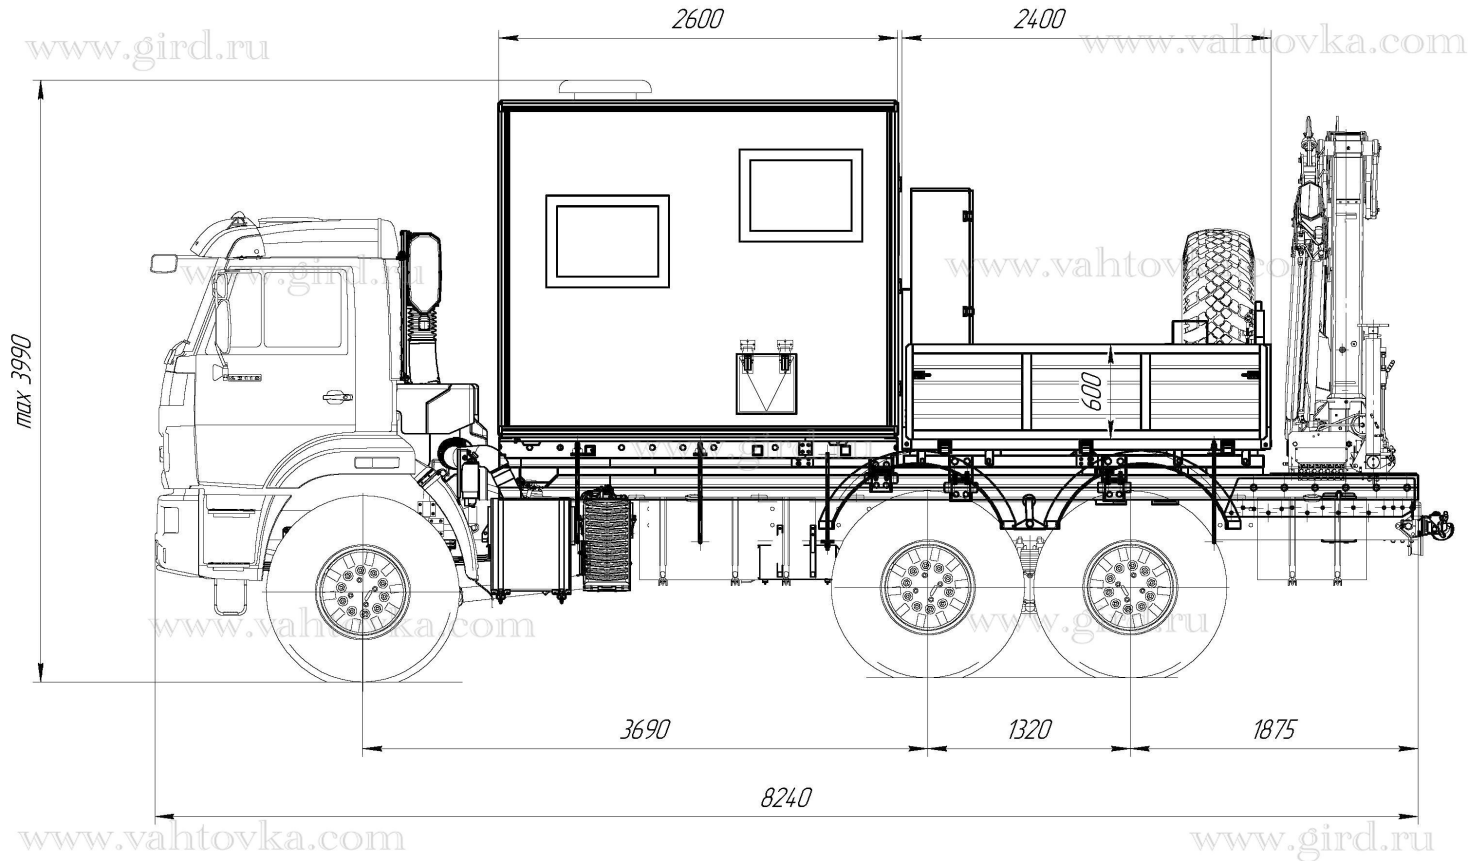

ПАРМ Камаз 43118 с КМУ ИНМАН ИМ 95

Артикул: 6728

Техническое описание и характеристики

1	Электрооборудование	
1.1	Тосольная печь	1шт
1.2	Планар 4Д	1шт
1.3	Генератор синхронный	1шт
1.4	Плафоны светодиодные 24 В	5шт
1.5	Плафоны светодиодные 220 В	4шт
1.6	Сдвоенная розетка 220В	2шт
1.7	Розетка 380 В	2шт
1.8	Электрошкаф	1шт
1.9	Выпрямитель сварочный	3шт
1.10	Электрододержатель	3шт
1.11	Маска сварщика	3шт
1.12	Кабель сварочный длина - 15 м	3шт
1.13	Крепление массового провода	3шт
1.14	Краги сварочные	3шт
1.15	Станок вертикально сверлильный	1шт
1.16	Внешний подвод электроэнергии	1шт

Технические характеристики кму Инман ИМ95

1	грузовой момент	8,5 тм
2	максимальная грузоподъемность	4000кг
3	грузоподъемность на максимальном вылете	950кг
4	максимальный вылет стрелы	8,25 м

ПАРМ Камаз 43118 с КМУ ИНМАН ИМ 95 от производителя