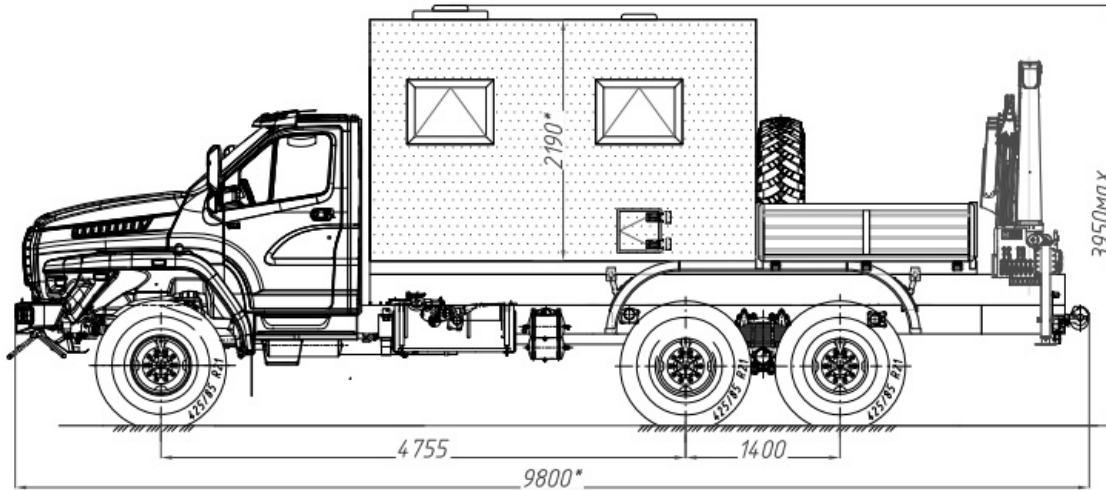

ПАРМ Урал Next 4320-6958-72 с КМУ ИМ 20

Артикул: 6124

** Размер для справок (уточняется при изготовлении)
Расположение оборудования является примерным, может корректироваться по месту.
В процессе производства допускаются изменения, не влияющие на функциональность и качество.*