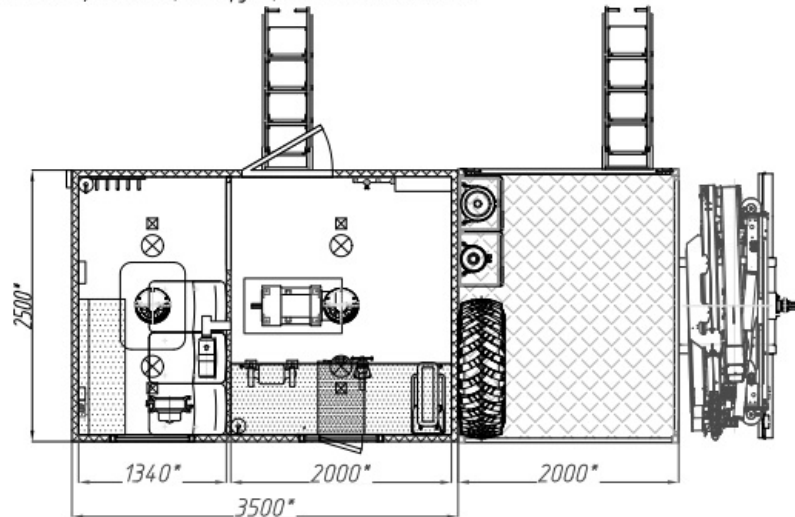

Комплектация и описание

	Шасси Урал Next 4320-6958-72	1 шт
	Бортовая платформа	1 шт
	КМУ ИНМАН ИМ 20	1 шт
	Электрооборудование	
1	Генератор EG.202.7	1 шт
2	Разъем внешнего подвода электроэнергии	1 шт
3	Электрошкаф	1 шт
4	Розетка 220В(двойная)	2 шт
5	Розетка 380В	2 шт

2	Вешалка	1 шт
	Комплект принадлежностей шасси	К-т

ПАРМ Урал Next 4320-6958-72 с КМУ ИМ 20 от производителя

Ознакомьтесь с характеристиками, размерами, подробным описанием, характеристиками и фото товаров. Помните, что фотографии на сайте могут отличаться от реального изображения.