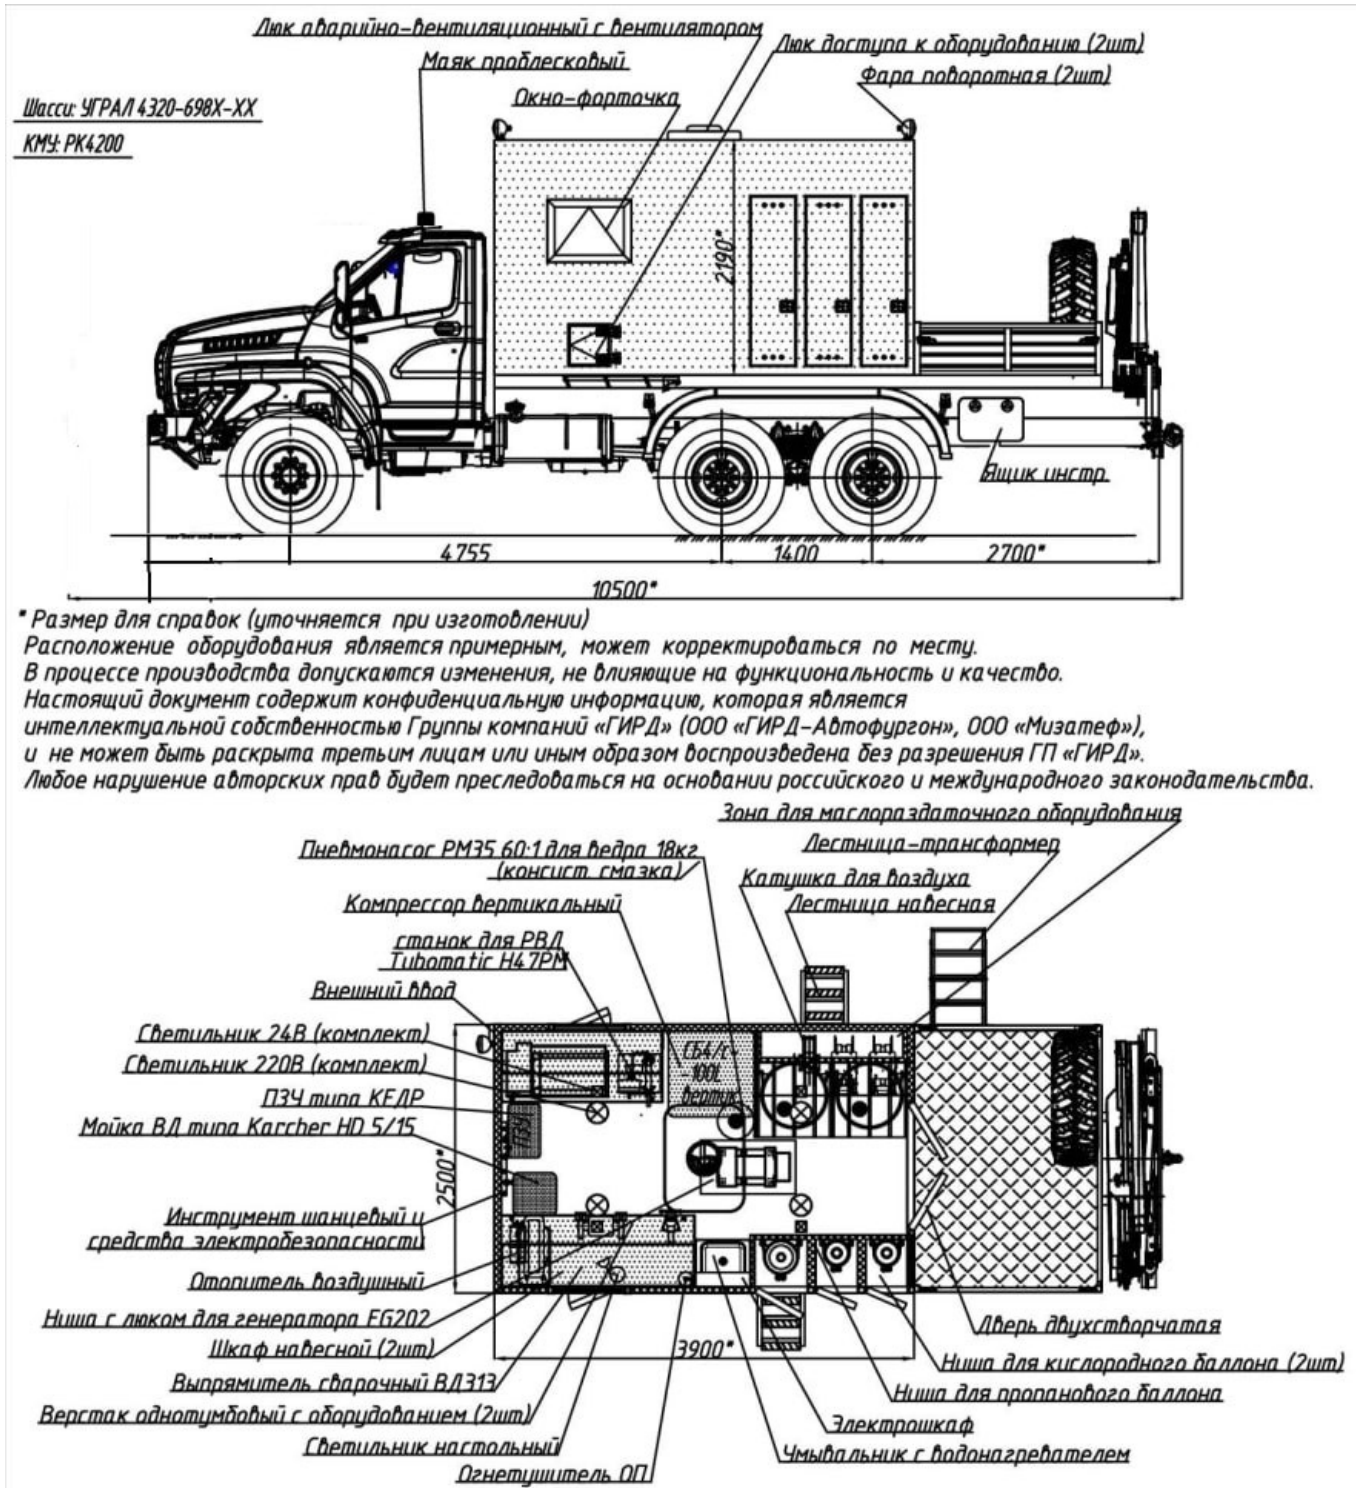

ПАРМ Урал Next 4320-6958-72 с КМУ РК6500 бортовой и маслораздаточным оборудованием

Артикул: 6185

Передвижная ремонтная мастерская ПАРМ с бортовой платформой 1750*2500*600 на шасси Урал Next 4320-6958-72. Кузов-фургон изготовлен из 5слойных сэндвич-панелей собственного производства. Крано-манипуляторная установка Palfinger РК6500.

ПАРМ Урал Next 4320-6958-72 с КМУ РК6500 бортовой и маслораздаточным оборудованием от производителя

Ознакомьтесь с характеристиками, размерами, подробным описанием, характеристиками и фото товаров. Помните, что фотографии на сайте могут отличаться от реального изображения.