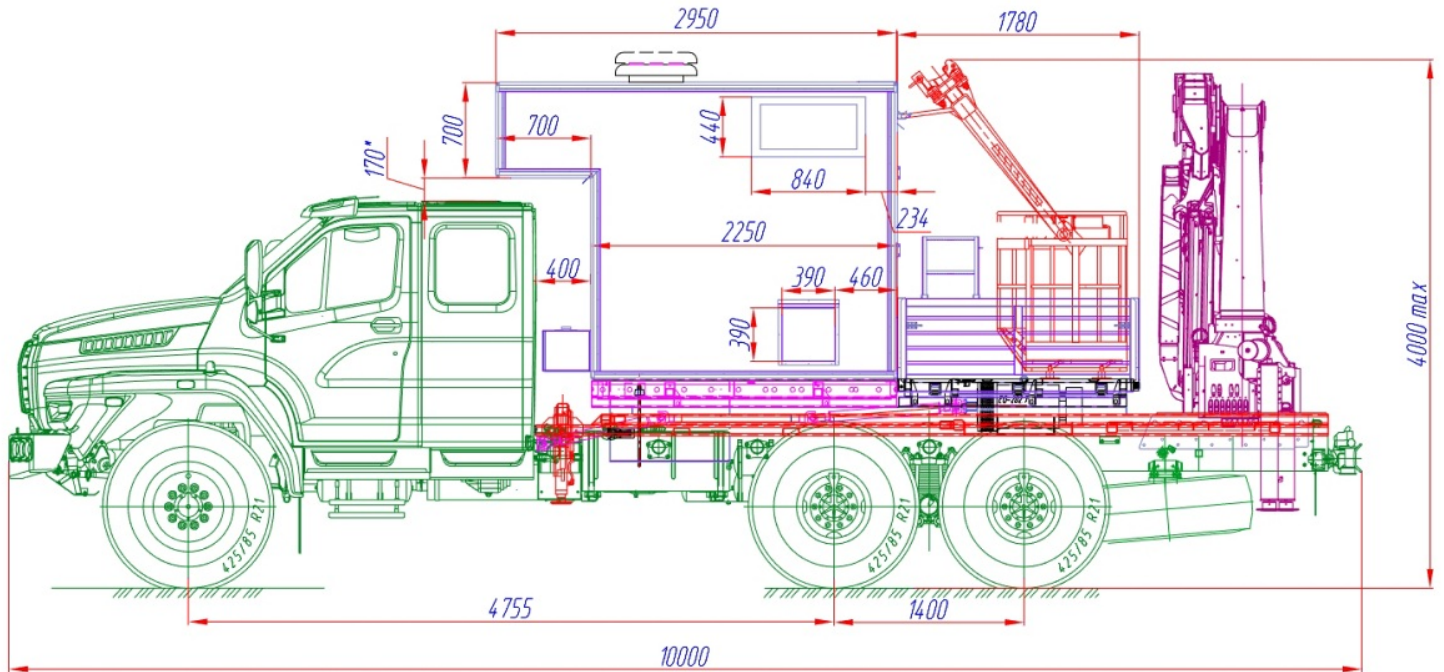

ПАРМ Урал NEXT 4320-6982-72Е5И06 с КМУ РК 18500А

Артикул: 6105

Описание и комплектация

Шасси Урал NEXT 4320-6982-72Е5И06	1 шт
Фургон из 5слойных сэндвич-панелей собственного производства	1 шт
КМУ РК 18500 А с люлькой и дополнительными передними поворотными опорами	1 шт
Бортовая платформа 1750x2500x600	1 шт