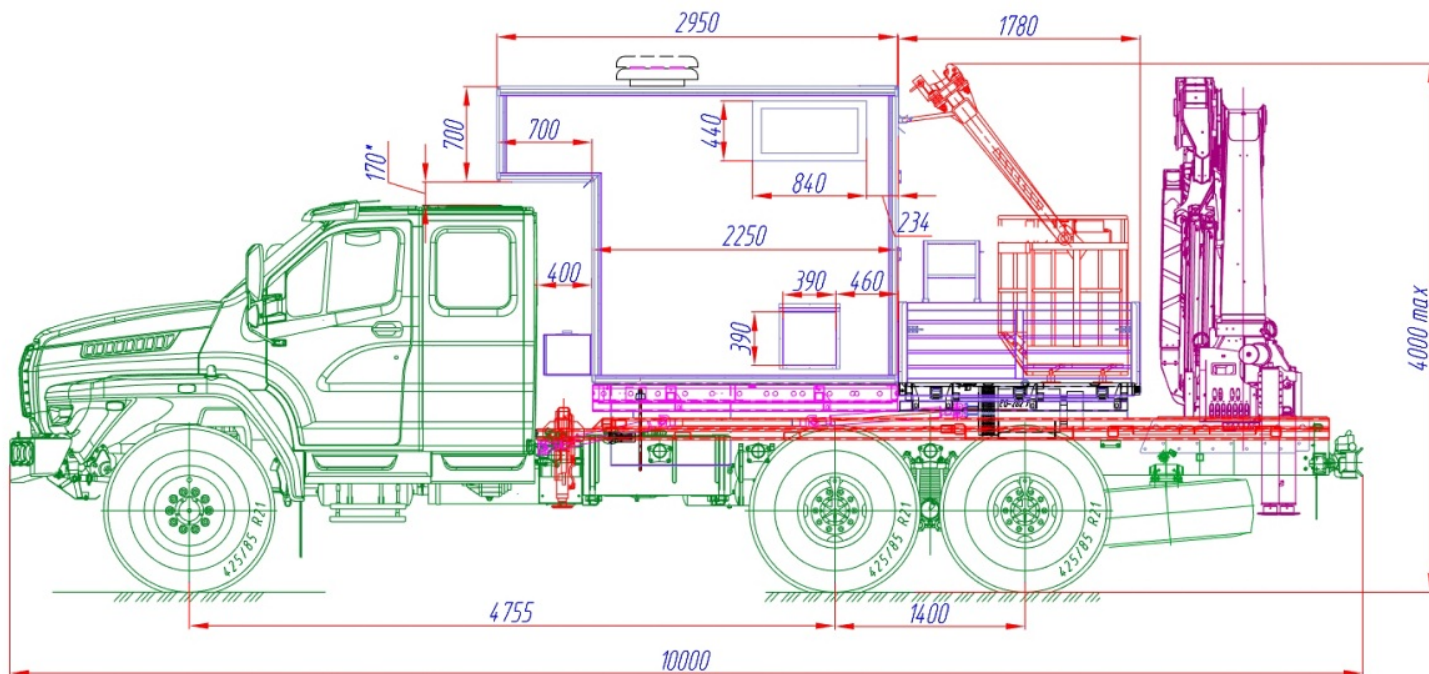

ПАРМ Урал NEXT 4320-6982-72Е5И06 с КМУ РК 18500А

Артикул: 6105

Описание и комплектация

Шасси Урал NEXT 4320-6982-72Е5И06	1 шт
Фургон из 5слойных сэндвич-панелей собственного производства	1 шт
КМУ РК 18500 А с люлькой и дополнительными передними поворотными опорами	1 шт
Бортовая платформа 1750x2500x600	1 шт