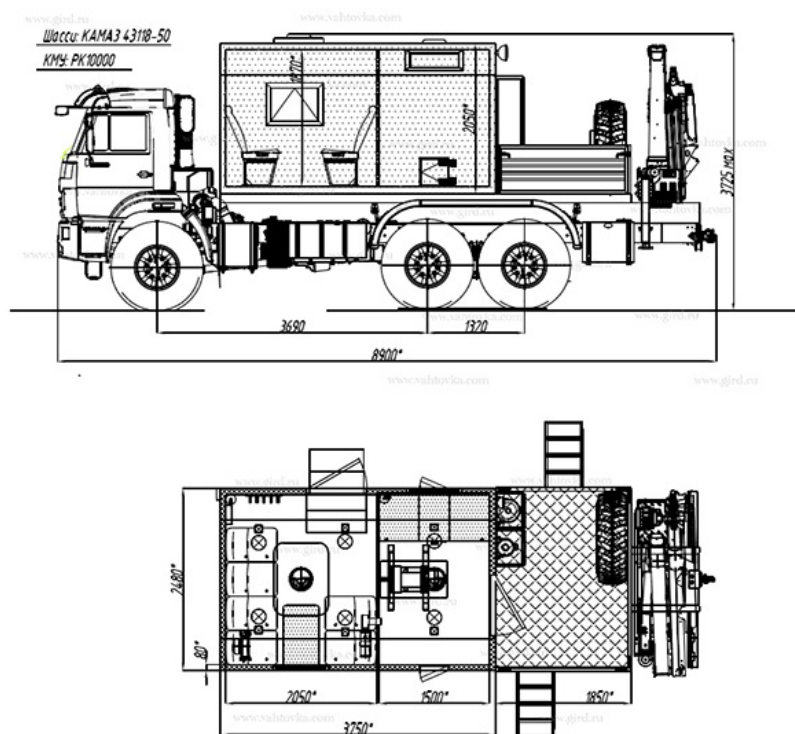

## ПАРМ КамАЗ Камаз 43118-23027-50 с КМУ РК 10000А Артикул: 5303

### Схематический рисунок

### Комплектация и описание

1.	Шасси 43118-23027-50	1 шт.
2.	Кузов-фургон из сэндвич-панелей толщиной 60 мм	1 шт.
3.	Грузовая платформа с откидными бортами	1 шт.
4.	КМУ РК 10000А	1 шт.
5.	Дверь входная с лестницей	1 шт.
6.	Перегородка глухая между отсеками	1 шт.
7.	Сиденье пассажирское 6-местное с ремнями безопасности	1 шт.
8.	Окна открывные	к-т.
9.	Генератор синхронный EG	1 шт.
10.	Розетки	к-т.
11.	Люк аварийно-вентиляционный	1 шт.
12.	Электрошкаф	1 шт.
13.	Внешний ввод	1 шт.
14.	Переговорное устройство с кабиной	1 шт.
15.	Отопитель от системы ДВС	1 шт.
16.	Отопитель воздушный	1 шт.
17.	Шкаф для инструмента с полками	1 шт.
18.	Верстак металлический с выдвигаемыми ящиками (в транспортном положении ящики фиксируются стопором)	1 шт.

### Крано-манипуляторная установка РК 10000А

Максимальный грузовой момент, тм	9,2	
Максимальная грузоподъемность, кг	5580	
Максимальный вылет стрелы, м	8,0	
Грузоподъемность на максимальном вылете, кг	1120	
Масса КМУ, кг	1129	
Ширина аутригеров, м	3,3	
Угол поворота, град	400	
Рабочее давление, мПа	315	
производительность насоса, л/мин.	30-45	
Опоры гидравлические, с поворотом	2 шт	
Управление — с земли	2 пульта	