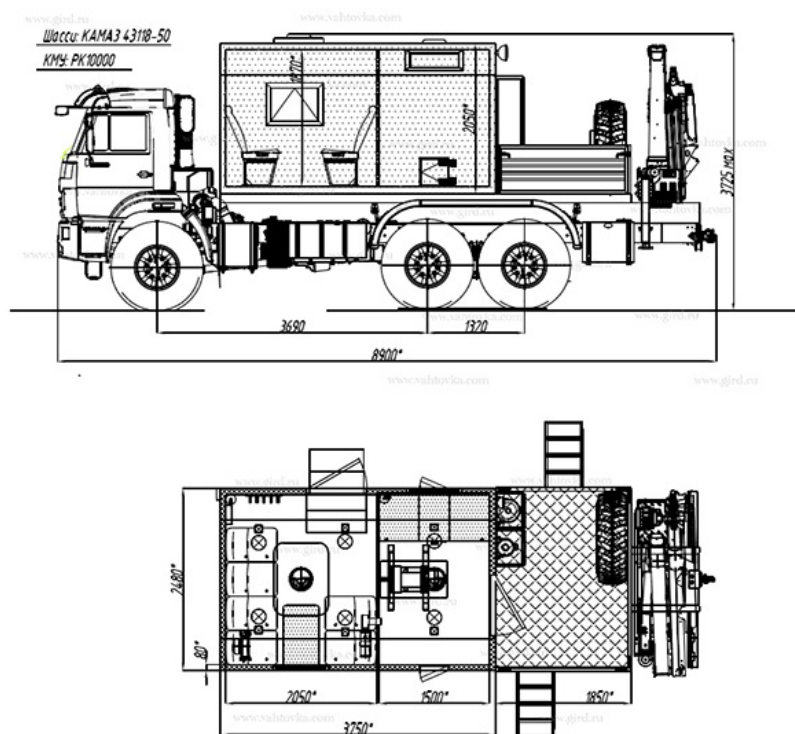

ПАРМ КамАЗ Камаз 43118-23027-50 с КМУ РК 10000А Артикул: 5303

Схематический рисунок

Комплектация и описание

1.	Шасси 43118-23027-50	1 шт.
2.	Кузов-фургон из сэндвич-панелей толщиной 60 мм	1 шт.
3.	Грузовая платформа с откидными бортами	1 шт.
4.	КМУ РК 10000А	1 шт.
5.	Дверь входная с лестницей	1 шт.
6.	Перегородка глухая между отсеками	1 шт.
7.	Сиденье пассажирское 6-местное с ремнями безопасности	1 шт.
8.	Окна открывные	к-т.
9.	Генератор синхронный EG	1 шт.
10.	Розетки	к-т.
11.	Люк аварийно-вентиляционный	1 шт.
12.	Электрошкаф	1 шт.
13.	Внешний ввод	1 шт.
14.	Переговорное устройство с кабиной	1 шт.
15.	Отопитель от системы ДВС	1 шт.
16.	Отопитель воздушный	1 шт.
17.	Шкаф для инструмента с полками	1 шт.
18.	Верстак металлический с выдвигаемыми ящиками (в транспортном положении ящики фиксируются стопором)	1 шт.

Крано-манипуляторная установка РК 10000А

Максимальный грузовой момент, тм	9,2	
Максимальная грузоподъемность, кг	5580	
Максимальный вылет стрелы, м	8,0	
Грузоподъемность на максимальном вылете, кг	1120	
Масса КМУ, кг	1129	
Ширина аутригеров, м	3,3	
Угол поворота, град	400	
Рабочее давление, мПа	315	
производительность насоса, л/мин.	30-45	
Опоры гидравлические, с поворотом	2 шт	
Управление — с земли	2 пульта	