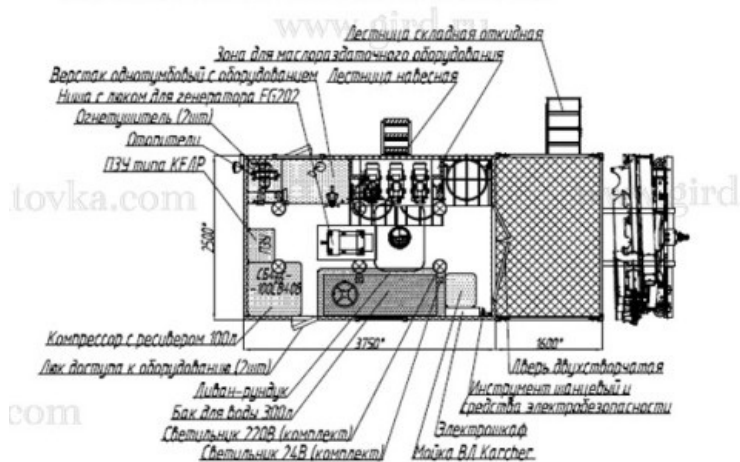

### Схематический рисунок

\* Размер для справок (уточняется при изготовлении)  
Расположение оборудования является примерным, может корректироваться по месту.  
В процессе производства допускаются изменения, не влияющие на функциональность и качество.

### Комплектация и описание

1.	Шасси КамАЗ 43118-3999-48 (А5)	1 шт.
2.	Кузов-фургон изотермический	1 шт.
3.	Дверь двухстворчатая на задней панели с глухим окном	1 шт.
4.	Окно с форточкой	2 шт.
5.	Люк для доступа к оборудованию	2 шт.
6.	Люк для доступа к маслораздаточному оборудованию	1 шт.
7.	Бортовая платформа	1 шт.
8.	КМУ РК 10000	1 шт.
9.	Внешний подвод электроэнергии 20 кВт	1 шт.