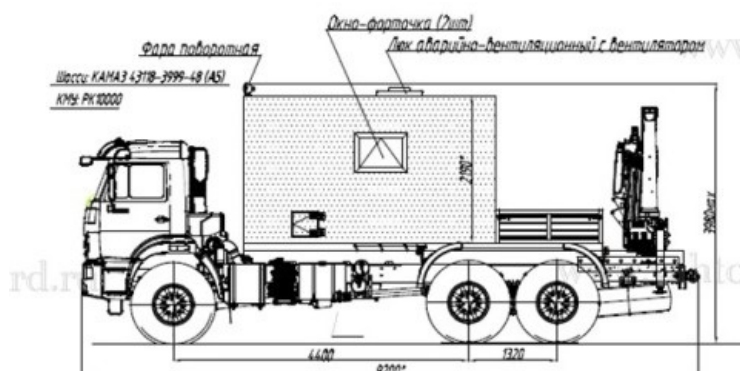

### Схематический рисунок

\* Размер для справок (уточняется при изготовлении)  
Расположение оборудования является примерным, может корректироваться по месту.  
В процессе производства допускаются изменения, не влияющие на функциональность и качество.

### Комплектация и описание

1.	Шасси КамАЗ 43118-3999-48 (А5)	1 шт.
2.	Кузов-фургон изотермический	1 шт.
3.	Дверь двухстворчатая на задней панели с глухим окном	1 шт.
4.	Окно с форточкой	2 шт.
5.	Люк для доступа к оборудованию	2 шт.
6.	Люк для доступа к маслораздаточному оборудованию	1 шт.
7.	Бортовая платформа	1 шт.
8.	КМУ РК 10000	1 шт.
9.	Внешний подвод электроэнергии 20 кВт	1 шт.