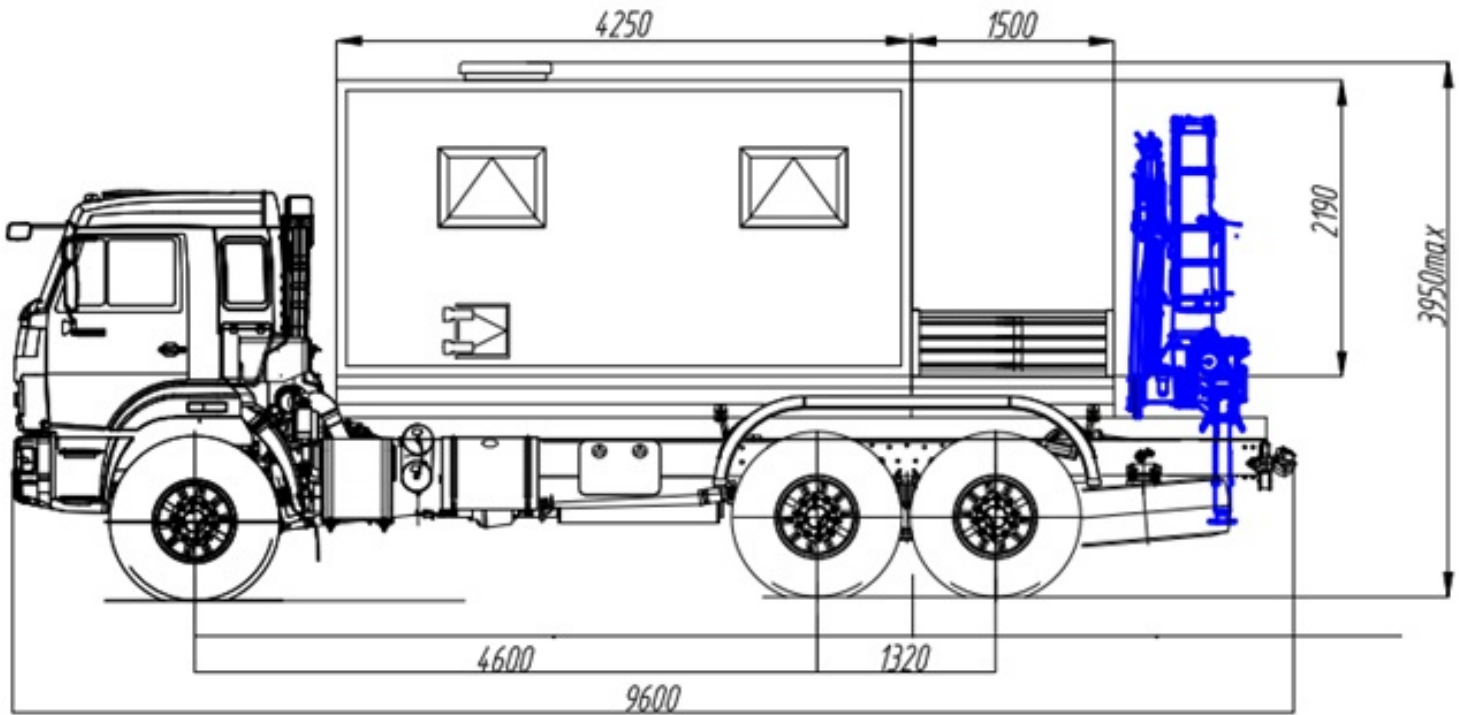

ПАРМ Камаз 43118-3011-50 с КМУ Palfinger PK 10000 A

Артикул: 5388

1	Шасси Камаз 43118-3011-50	1 шт
2	Бортовая платформа стальная, боковые борта откидные, 1500x2500x600мм	1 шт
3	КМУ Palfinger pk 10 000A Максимальный грузовой момент, тм - 9,2	1 шт