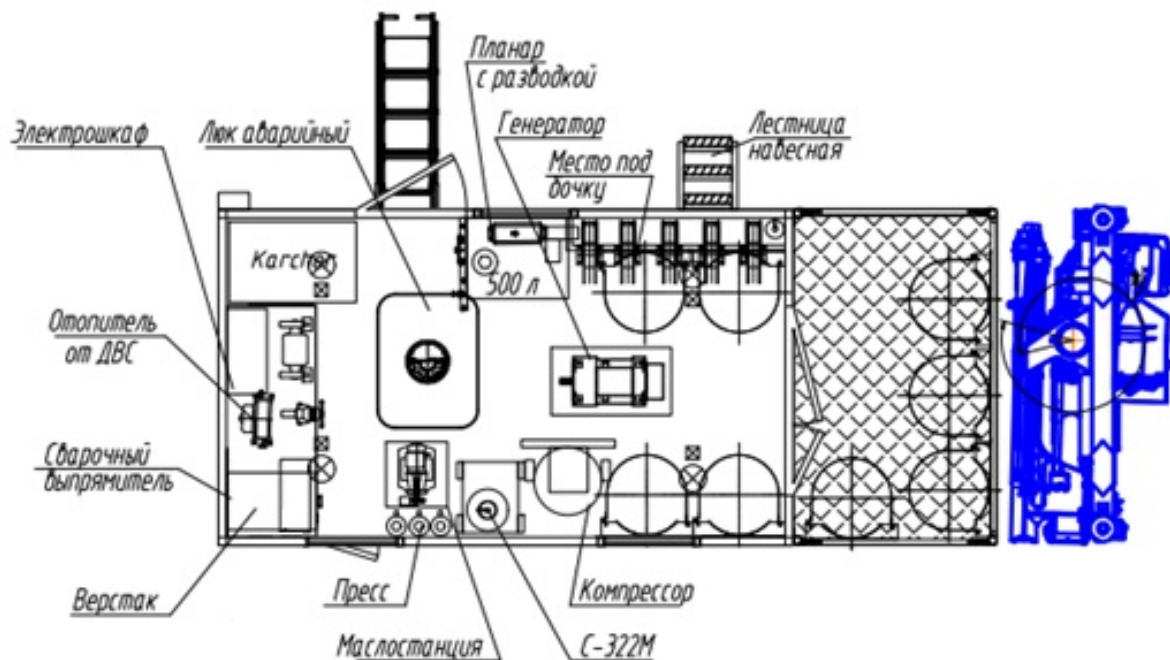

ПАРМ Камаз 43118-3011-50 с КМУ Palfinger PK 10000 A

Артикул: 5388

1	Шасси Камаз 43118-3011-50	1 шт
2	Бортовая платформа стальная, боковые борта откидные, 1500x2500x600мм	1 шт
3	КМУ Palfinger pk 10 000A Максимальный грузовой момент, тм - 9,2	1 шт