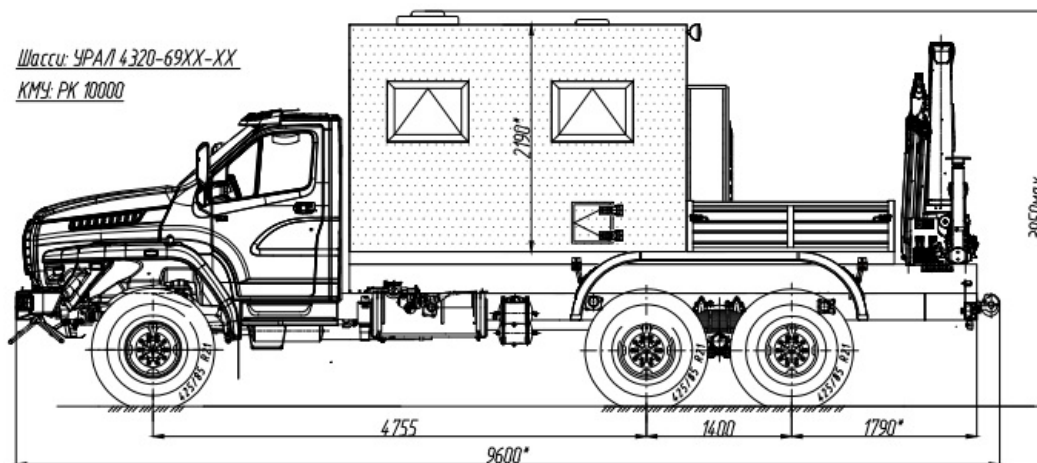

ПАРМ Урал 4320-6952-72Г38 с КМУ РК10000А

Артикул: 5998

* Размер для справок (уточняется при изготовлении)
Расположение оборудования является примерным, может корректироваться по месту.
В процессе производства допускаются изменения, не влияющие на функциональность и качество.
Настоящий документ содержит конфиденциальную информацию, которая является интеллектуальной собственностью Группы компаний «ГИРД» (ООО «ГИРД-Автофургон», ООО «Мизатек»), и не может быть раскрыта третьим лицам или иным образом воспроизведена без разрешения ГП «ГИРД». Любое нарушение авторских прав будет преследоваться на основании российского и международного законодательства.

Комплектация и описание

	Шасси Урал 4320-6952-72Г38	1шт
	Фургон из 5слойных сэндвич-панелей собственного производства	1шт
	КМУ Palfinger РК 10000А	1шт
	Бортовая платформа 2000*2500*600	1шт
Электрооборудование		
1	Переговорное устройство	1шт
2	Генератор EG.202.7	1шт
3	Разъем внешнего подвода электроэнергии (20 кВт)	1шт
4	Электрошкаф	1шт
Климатическое оборудование		