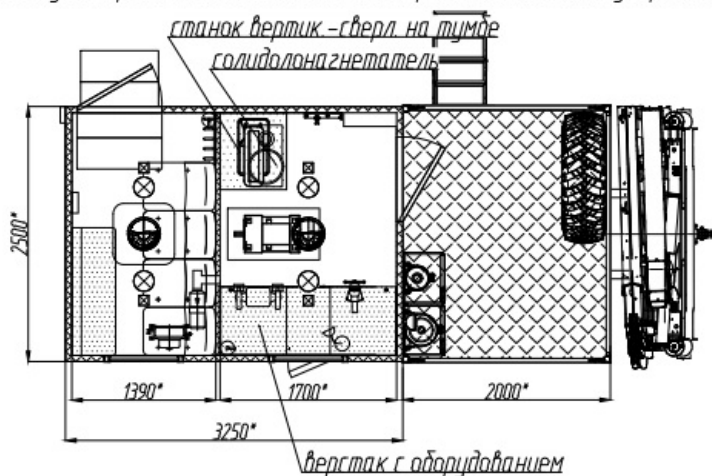

ПАРМ Урал 4320-6952-72Г38 с КМУ РК10000А

Артикул: 5998

* Размер для справок (уточняется при изготовлении)
Расположение оборудования является примерным, может корректироваться по месту.
В процессе производства допускаются изменения, не влияющие на функциональность и качество.
Настоящий документ содержит конфиденциальную информацию, которая является интеллектуальной собственностью Группы компаний «ГИРД» (ООО «ГИРД-Автофургон», ООО «Мизатек»), и не может быть раскрыта третьим лицам или иным образом воспроизведена без разрешения ГП «ГИРД». Любое нарушение авторских прав будет преследоваться на основании российского и международного законодательства.

Комплектация и описание

	Шасси Урал 4320-6952-72Г38	1шт
	Фургон из 5слойных сэндвич-панелей собственного производства	1шт
	КМУ Palfinger РК 10000А	1шт
	Бортовая платформа 2000*2500*600	1шт
Электрооборудование		
1	Переговорное устройство	1шт
2	Генератор EG.202.7	1шт
3	Разъем внешнего подвода электроэнергии (20 кВт)	1шт
4	Электрошкаф	1шт
Климатическое оборудование		