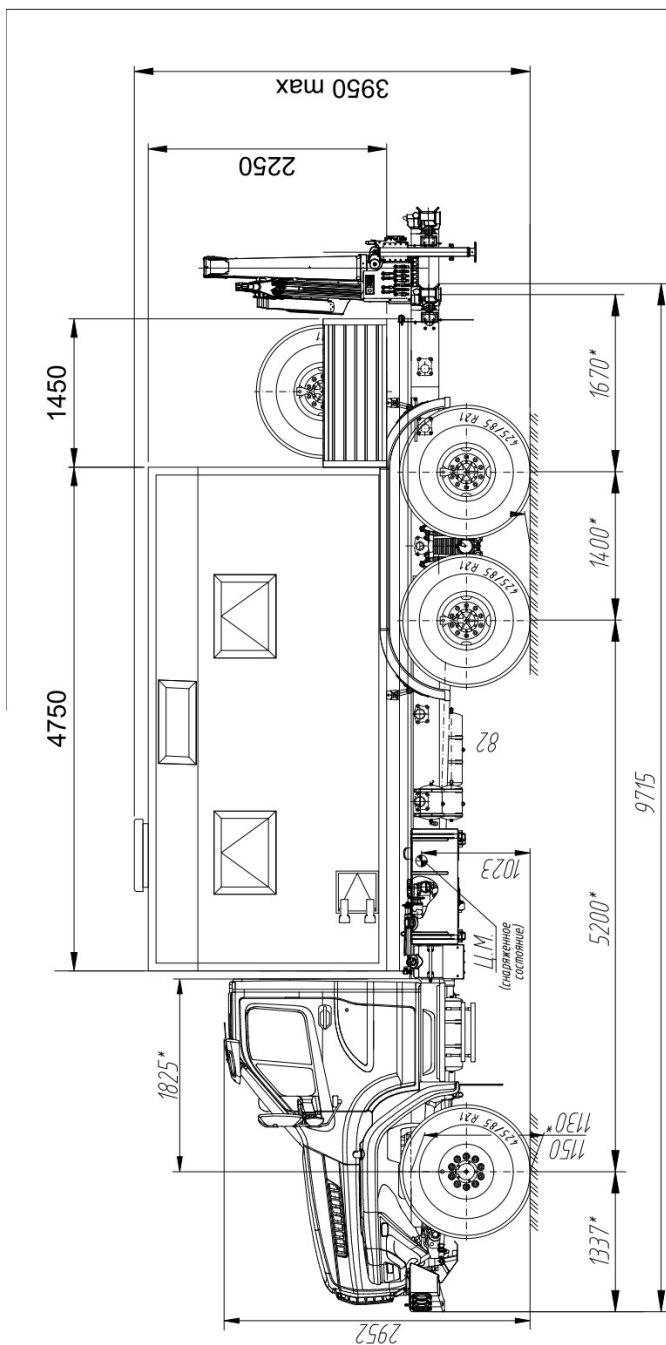

15.01.2025 г.

По России звонок бесплатный

+7 800 200 2463

ПАРМ Урал 4320-6952-72E5И06М3 с КМУ РК-6500А Артикул: 6359

* Размер для справок (уточняется при изготовлении)
 Расположение оборудования является примерным, может корректироваться по месту.
 В процессе производства допускаются изменения, не влияющие на функциональность и качество.

Передвижная мастерская ПАРМ с бортовой платформой Урал 4320-6952-72Е5И06МЗ на шасси Урал 4320-6952-72Е5И06МЗ. Фургон изготовлен из 5слойных сэндвич-панелей собственного производства. Крано-манипуляторная установка Palfinger PK-6500A.