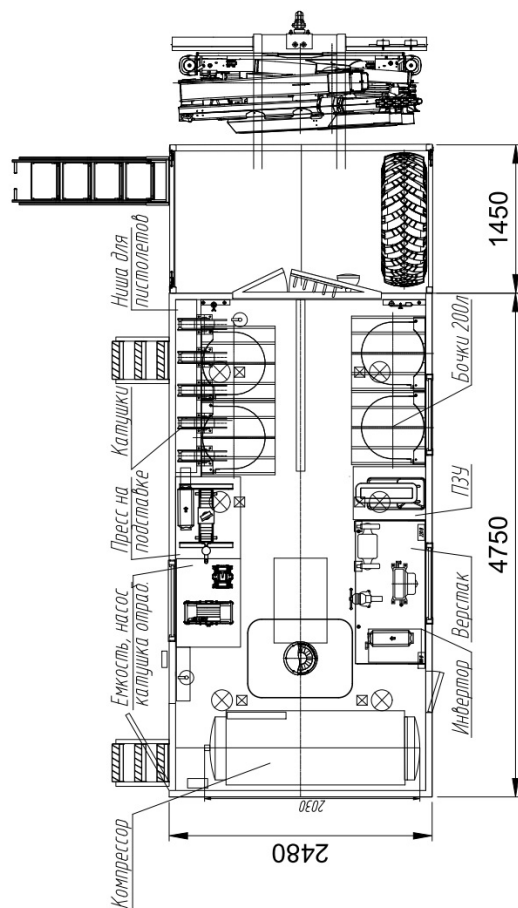

15.01.2025 г.

По России звонок бесплатный

+7 800 200 2463

ПАРМ Урал 4320-6952-72E5И06М3 с КМУ РК-6500А Артикул: 6359

* Размер для справок (уточняется при изготовлении)
 Расположение оборудования является примерным, может корректироваться по месту.
 В процессе производства допускаются изменения, не влияющие на функциональность и качество.

Передвижная мастерская ПАРМ с бортовой платформой Урал 4320-6952-72Е5И06МЗ на шасси Урал 4320-6952-72Е5И06МЗ. Фургон изготовлен из 5слойных сэндвич-панелей собственного производства. Крано-манипуляторная установка Palfinger PK-6500A.