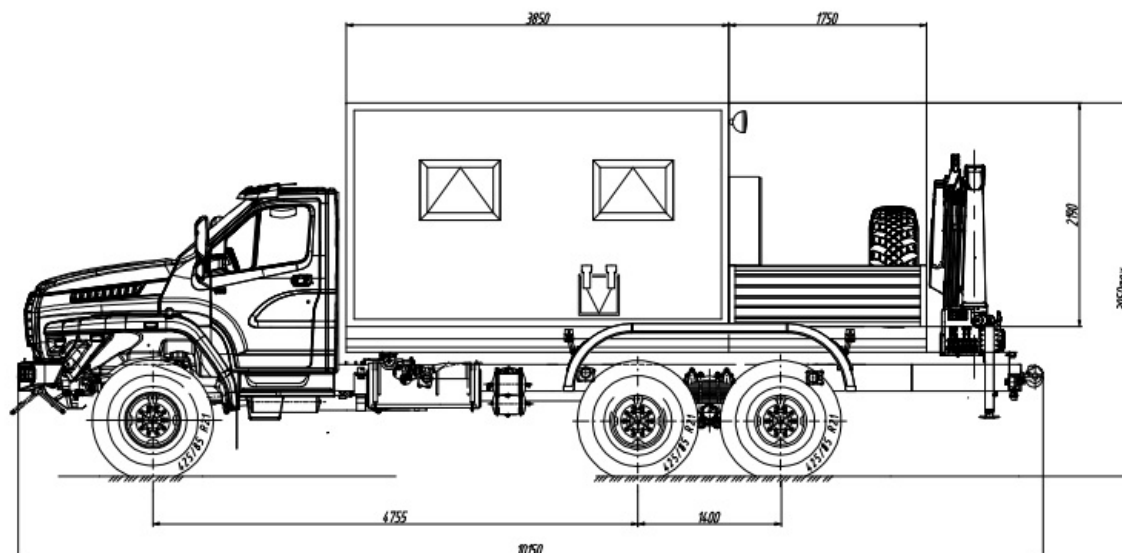

ПАРМ Урал 4320-6952-72Е5Г38 с КМУ РК 4200

Артикул: 6210

Размеры для справок (уточняется при изготовлении)
Расположение оборудования является примерным, может корректироваться по месту.
В процессе производства допускаются изменения, не влияющие на функциональность и качество.

Комплектация и описание

	Шасси Урал 4320-6952-72Е5Г38	1шт
	Фургон из 5слойных сэндвич-панелей собственного производства	1шт
	Кму Palfinger РК-4200А	1шт
	Бортовая платформа 1750x2500x600 мм	1шт
Электрооборудование		
1	Генератор EG.202.7	1шт
2	Разъем внешнего подвода электроэнергии	К-т
3	Электрошкаф	1шт
4	Освещение 24/220В	1шт
5	Розетки 220/380В	К-т
Сварочное оборудование		
1	Выпрямитель сварочный ВД-313	1шт
2	Электрододержатель	1шт
3	Маска сварщика	1шт
4	Кабель сварочный	2шт
5	Крепление массового провода	1шт
Газорезательное оборудование		
1	Шкаф под баллоны	2шт
2	Резак пропановый	1шт