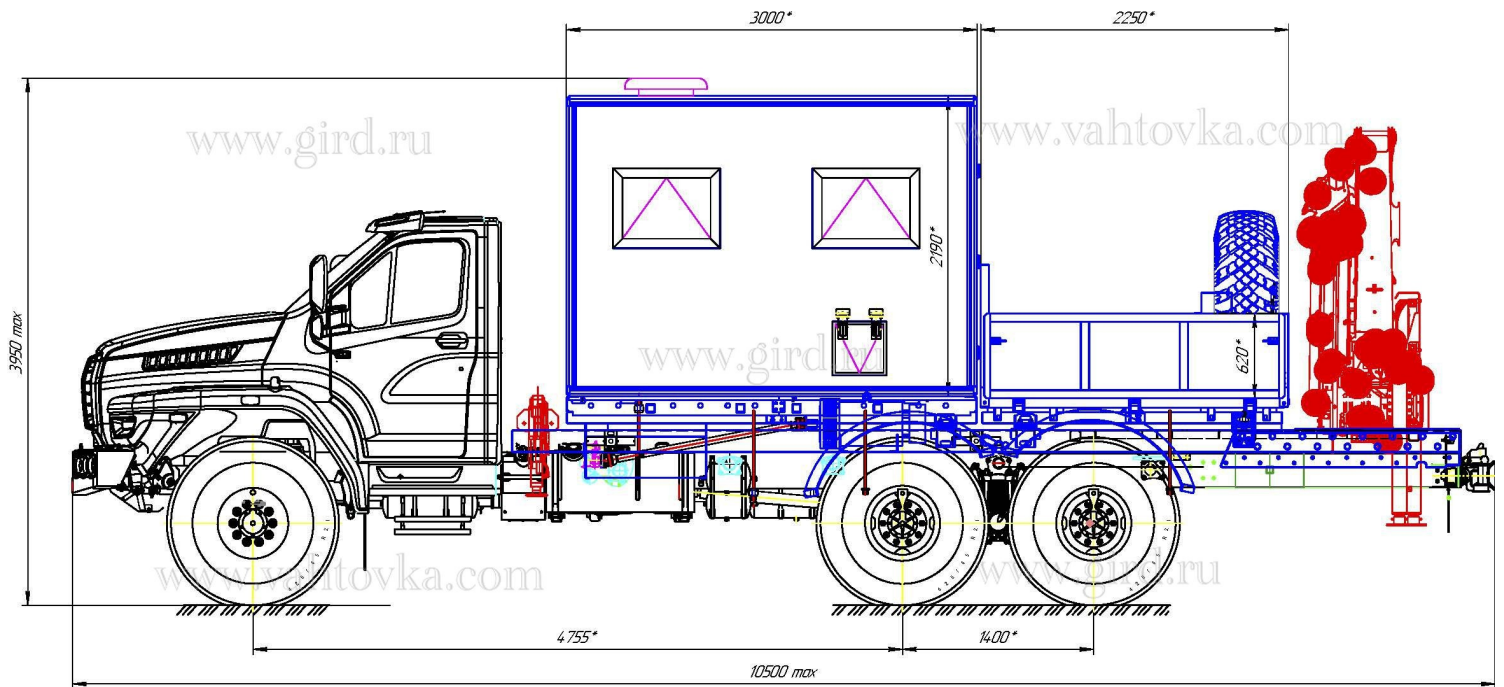

**Мастерская ПАРМ с КМУ ИНМАН ИМ-150 на шасси Урал  
4320-6952-72**

**Артикул: 7177**

www.gird.ru

www.vahtovka.com

www.vahtovka.com

www.gird.ru

**Комплектация и техническое описание**

<b>1</b>	<b>Электрооборудование</b>	
1.1	Эл. Шкаф с автоматами УЗО	1шт
1.2	Розетки 220 в.	4шт
1.3	Плафоны освещения 24в/220в	4шт
1.4	Генератор EG 202.7	1шт
1.5	Розетки 380 в.	2шт
1.6	Прожекторы освещения	4шт
<b>2</b>	<b>Сварочное оборудование</b>	
2.1	Сварочный инвертор	1шт
2.2	Кабель сварочный 2x15м	1шт
2.3	Крепление массового провода	1шт
2.4	Маска сварщика	1шт

#### Технические характеристики КМУ ИНМАН ИМ-150

1	Количество выдвижных гидравлических секций	2шт
2	Максимальный подъемный момент	12,1тм
3	Максимальная грузоподъемность	6050кг
4	Грузоподъемность на максимальном вылете	1320кг
5	Максимальный гидравлический вылет	8,4м

## Мастерская ПАРМ с КМУ ИНМАН ИМ-150 на шасси Урал 4320-6952-72 от производителя

Ознакомьтесь с характеристиками, размерами, подробным описанием, характеристиками и фото товаров. Помните, что фотографии на сайте могут отличаться от реального изображения.