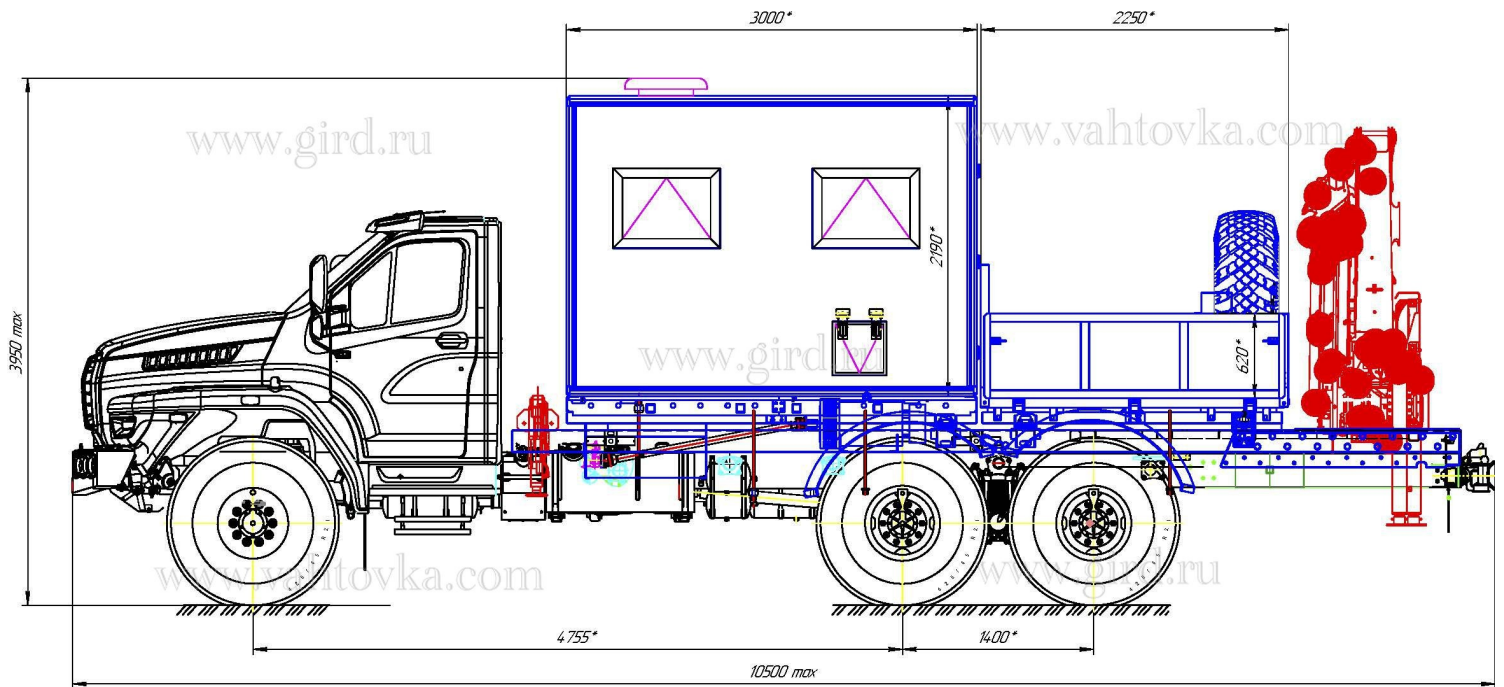

**Мастерская ПАРМ с КМУ ИНМАН ИМ-150 на шасси Урал
4320-6952-72**

Артикул: 7177

www.gird.ru

www.vahtovka.com

www.vahtovka.com

www.gird.ru

Комплектация и техническое описание

1	Электрооборудование	
1.1	Эл. Шкаф с автоматами УЗО	1шт
1.2	Розетки 220 в.	4шт
1.3	Плафоны освещения 24в/220в	4шт
1.4	Генератор EG 202.7	1шт
1.5	Розетки 380 в.	2шт
1.6	Прожекторы освещения	4шт
2	Сварочное оборудование	
2.1	Сварочный инвертор	1шт
2.2	Кабель сварочный 2x15м	1шт
2.3	Крепление массового провода	1шт
2.4	Маска сварщика	1шт

Технические характеристики КМУ ИНМАН ИМ-150

1	Количество выдвижных гидравлических секций	2шт
2	Максимальный подъемный момент	12,1тм
3	Максимальная грузоподъемность	6050кг
4	Грузоподъемность на максимальном вылете	1320кг
5	Максимальный гидравлический вылет	8,4м

Мастерская ПАРМ с КМУ ИНМАН ИМ-150 на шасси Урал 4320-6952-72 от производителя

Ознакомьтесь с характеристиками, размерами, подробным описанием, характеристиками и фото товаров. Помните, что фотографии на сайте могут отличаться от реального изображения.