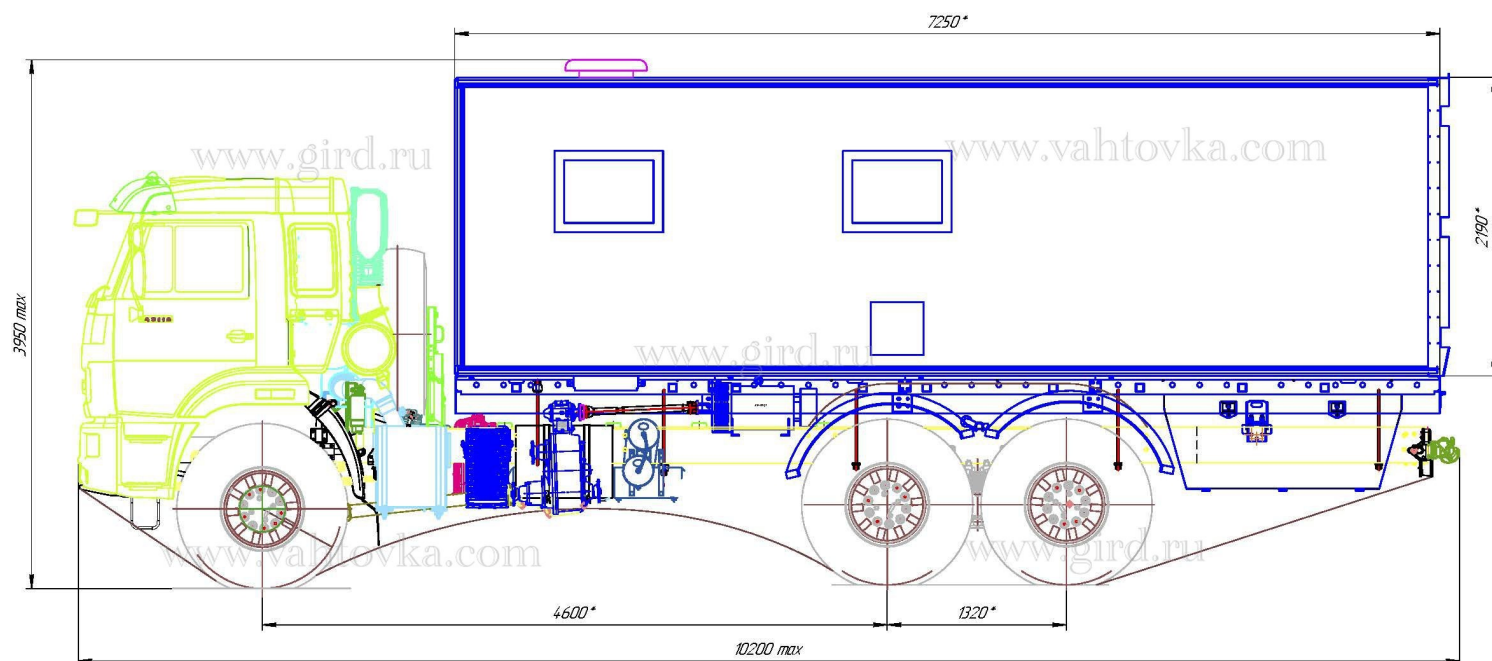

Передвижная мастерская на шасси Камаз 43118

Артикул: 6753

www.gird.ru

www.vahtovka.com

www.vahtovka.com

www.gird.ru

Описание и технические характеристики

1	Электрооборудование	
1.1	Плафоны освещения	к-т
1.2	Блок выключателей освещения и вентиляции (с рамкой)	к-т
1.3	Электрический ввод (24В) от сети автомобиля	1шт
1.4	Электрический ввод от внешней сети (220В)	1шт
1.5	Розетка 220 В	к-т
1.6	Розетка 380 В	к-т
1.7	Силовой щит 220В (электрошкаф) с автоматами защиты	1шт
1.8	Термокейс АКБ	1шт
1.9	Переговорное устройство «Кабина-салон»	1шт
1.10	Генератор EG-202.7 с приводом от КОМ	1шт
1.11	Светильник	4шт
2	Климатическое оборудование	

Передвижная мастерская на шасси Камаз 43118 от производителя

Ознакомьтесь с характеристиками, размерами, подробным описанием, характеристиками и фото товаров. Помните, что фотографии на сайте могут отличаться от реального изображения.