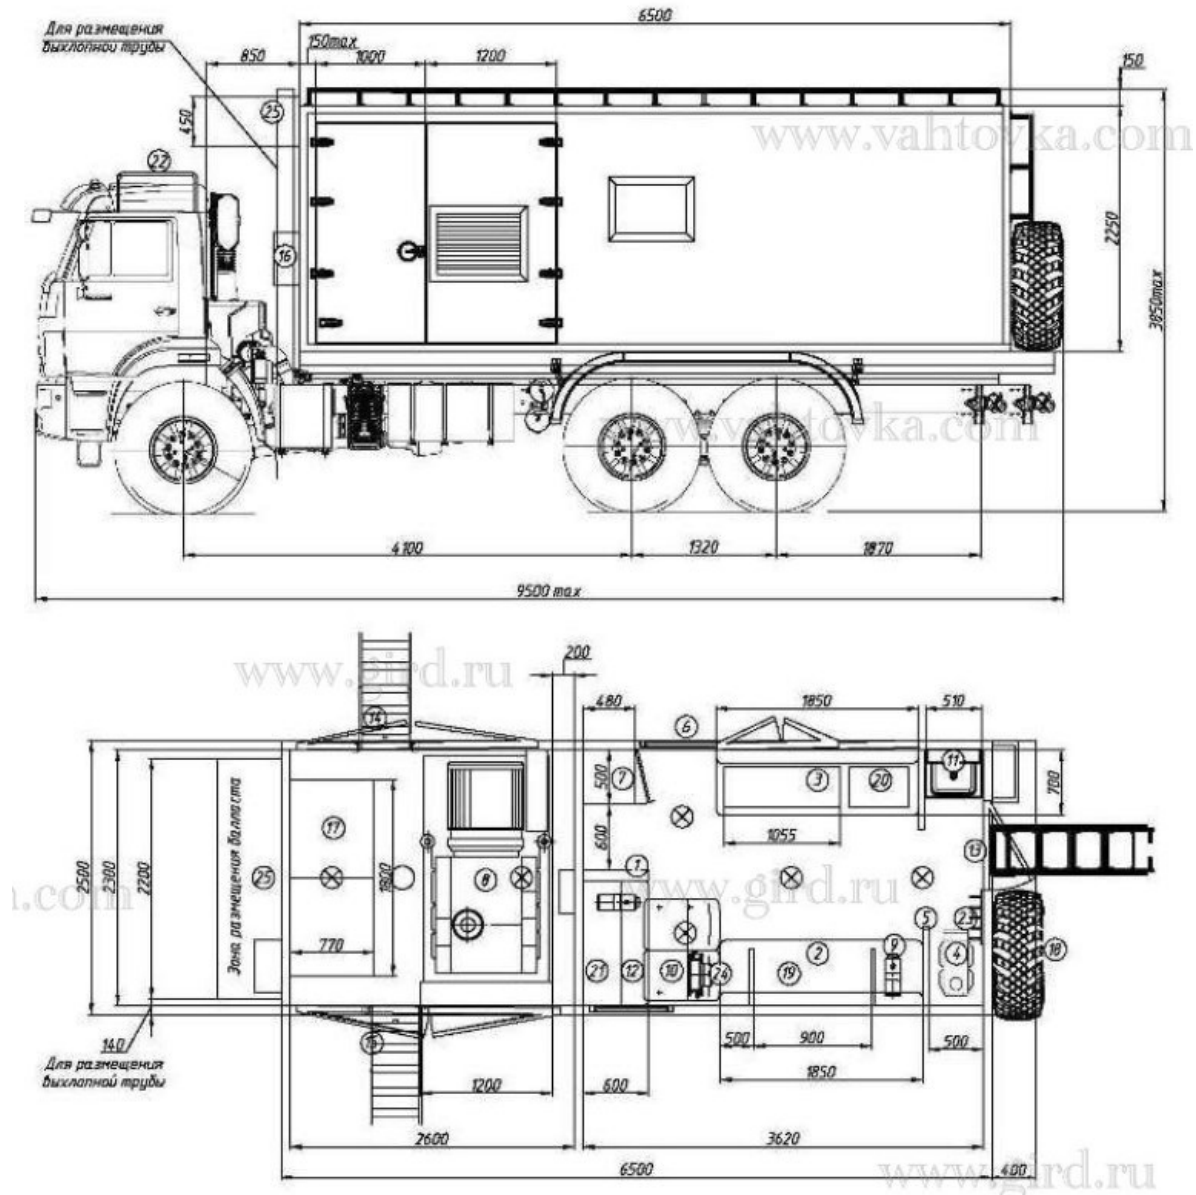

Передвижная электроразведочная генераторная установка на шасси КамАЗ 43118

Артикул: 4633

Схематический рисунок

Комплектация фургона

1.	Стенка толщиной не менее 20 мм для крепления стола и полки до потолка	1 шт.
2.	Кровать двухъярусная с рундуком 1850*700 (высота от пола до спальной полки 500 мм, в рундуке две перегородки)	1 шт.
3.	Кровать двухъярусная с нишей 1850*700 (доступ через люк с улицы, внутренняя высота ниши 500 мм)	1 шт.
4.	Печь дровяная Термофор	1 шт.
5.	Термоизолированная перегородка	1

		шт.
6.	Окно пластиковое поворотно-откидное	2 шт.
7.	Шкаф с полками (высота до потолка, 500*480)	1 шт.
8.	Дизель-генераторный комплект АД-150 длина станции 2340мм	1 шт.
9.	Отопитель воздушный Прамотроник 4Д-24	2 шт.
10.	Сидение пассажирское двухместное с трехточечными ремнями безопасности	1 шт.
11.	Умывальник с баком без водонагревателя	1 шт.
12.	Стол рабочий 600*1150	1 шт.
13.	Входная дверь, площадка из рифленого металла с противоскользящим покрытием и выдвижным трапом	1 шт.
14.	Дверь генераторного отсека двустворчатая с выдвижным трапом (жалюзи в створках напротив ДГК) ширина дверей 1000 мм и 1200 мм	1 шт.
15.	Дверь генераторного отсека двустворчатая с раскладной лестницей (жалюзи в створке напротив ДГК) ширина дверей 1000 мм и 1200 мм	1 шт.
17.	Место установки смоточного агрегата (устанавливается заказчиком, вес оборудования около 2000 кг)	2 шт.
18.	ДЗК	1 шт.
19.	Отсек для дров	1 шт.
20.	Емкость из нержавеющей стали (для воды с герметичной крышкой, клапаном избыточного давления и ручной помпой для подачи воды)	1 шт.
21.	Полка с бортиком (ширина 600 мм)	1 шт.
23.	Вешалки для верхней одежды	1 шт.
24.	Тосольная печка под пассажирским сиденьем	1 шт.
25.	Места балласта реостатного (чертеж прилагается)	1 шт.

Передвижная электроразведочная генераторная установка на шасси КамАЗ 43118 от производителя

Ознакомьтесь с характеристиками, размерами, подробным описанием, характеристиками и фото товаров. Помните, что фотографии на сайте могут отличаться от реального изображения.