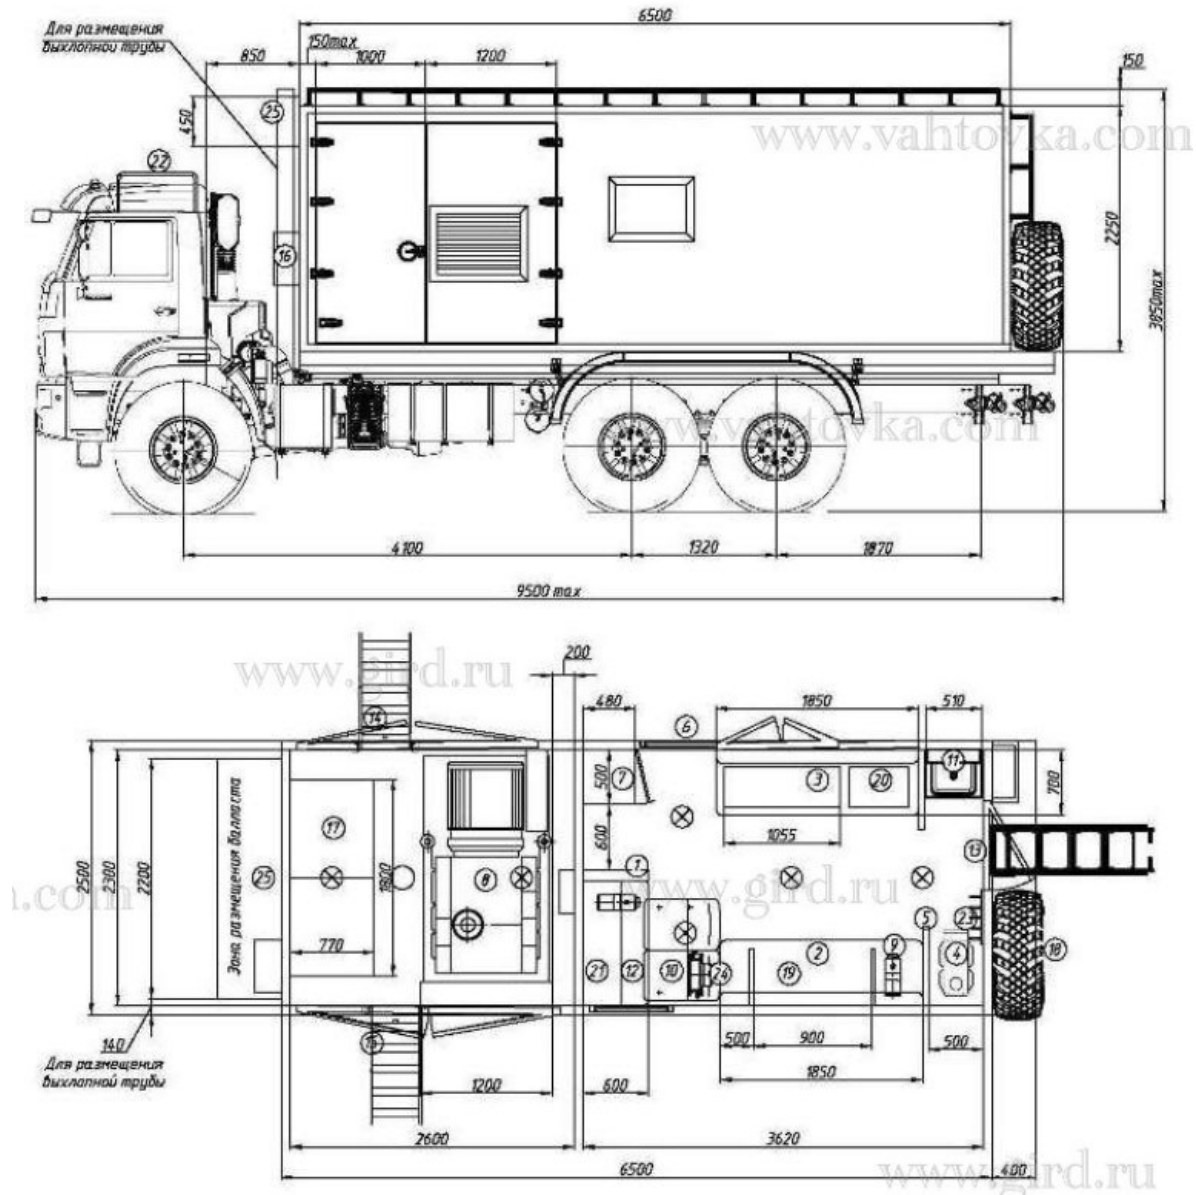

## Передвижная электроразведочная генераторная установка на шасси КамАЗ 43118

Артикул: 4633

### Схематический рисунок

		шт.
6.	Окно пластиковое поворотно-откидное	2 шт.
7.	Шкаф с полками (высота до потолка, 500*480)	1 шт.
8.	Дизель-генераторный комплект АД-150 длина станции 2340мм	1 шт.
9.	Отопитель воздушный Прамотроник 4Д-24	2 шт.
10.	Сидение пассажирское двухместное с трехточечными ремнями безопасности	1 шт.
11.	Умывальник с баком без водонагревателя	1 шт.
12.	Стол рабочий 600*1150	1 шт.
13.	Входная дверь, площадка из рифленого металла с противоскользящим покрытием и выдвижным трапом	1 шт.
14.	Дверь генераторного отсека двустворчатая с выдвижным трапом (жалюзи в створках напротив ДГК) ширина дверей 1000 мм и 1200 мм	1 шт.
15.	Дверь генераторного отсека двустворчатая с раскладной лестницей (жалюзи в створке напротив ДГК) ширина дверей 1000 мм и 1200 мм	1 шт.
17.	Место установки смоточного агрегата (устанавливается заказчиком, вес оборудования около 2000 кг)	2 шт.
18.	ДЗК	1 шт.
19.	Отсек для дров	1 шт.
20.	Емкость из нержавеющей стали (для воды с герметичной крышкой, клапаном избыточного давления и ручной помпой для подачи воды)	1 шт.
21.	Полка с бортиком (ширина 600 мм)	1 шт.
23.	Вешалки для верхней одежды	1 шт.
24.	Тосольная печка под пассажирским сиденьем	1 шт.
25.	Места балласта реостатного (чертеж прилагается)	1 шт.