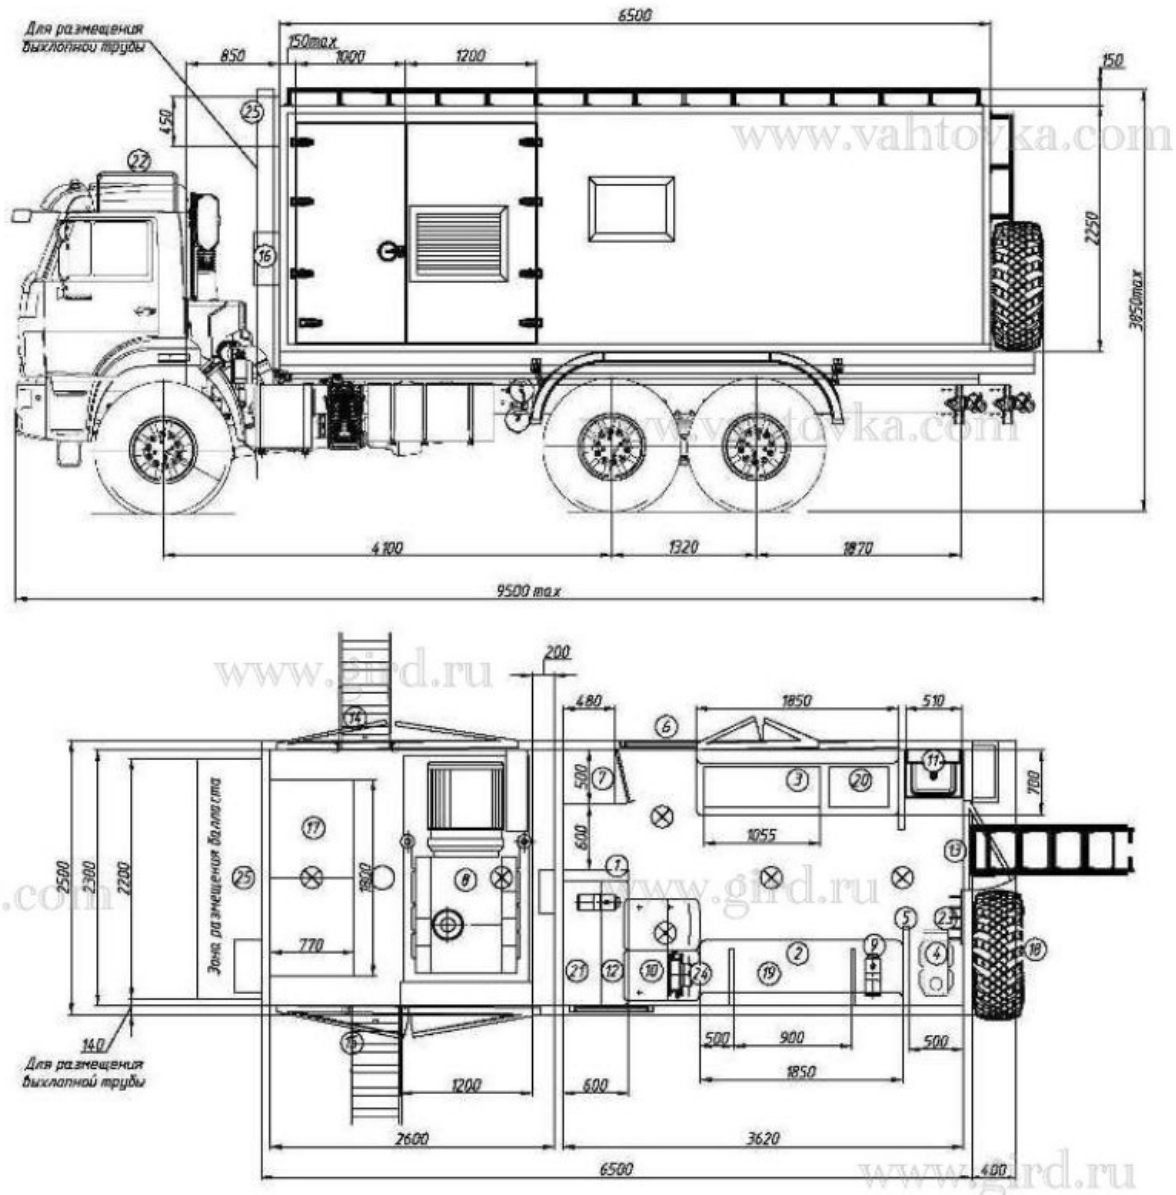

Передвижная электроразведочная генераторная установка на шасси КамАЗ 43118

Артикул: 4633

Схематический рисунок

Комплектация фургона

1.	Стенка толщиной не менее 20 мм для крепления стола и полки до потолка	1 шт.
2.	Кровать двухъярусная с рундуком 1850*700 (высота от пола до спальной полки 500 мм, в рундуке две перегородки)	1 шт.
3.	Кровать двухъярусная с нишей 1850*700 (доступ через люк с улицы, внутренняя высота ниши 500 мм)	1 шт.
4.	Печь дровяная Термофор	1 шт.
5.	Термоизолированная перегородка	1

		шт.
6.	Окно пластиковое поворотно-откидное	2 шт.
7.	Шкаф с полками (высота до потолка, 500*480)	1 шт.
8.	Дизель-генераторный комплект АД-150 длина станции 2340мм	1 шт.
9.	Отопитель воздушный Прамотроник 4Д-24	2 шт.
10.	Сидение пассажирское двухместное с трехточечными ремнями безопасности	1 шт.
11.	Умывальник с баком без водонагревателя	1 шт.
12.	Стол рабочий 600*1150	1 шт.
13.	Входная дверь, площадка из рифленого металла с противоскользящим покрытием и выдвижным трапом	1 шт.
14.	Дверь генераторного отсека двустворчатая с выдвижным трапом (жалюзи в створках напротив ДГК) ширина дверей 1000 мм и 1200 мм	1 шт.
15.	Дверь генераторного отсека двустворчатая с раскладной лестницей (жалюзи в створке напротив ДГК) ширина дверей 1000 мм и 1200 мм	1 шт.
17.	Место установки смоточного агрегата (устанавливается заказчиком, вес оборудования около 2000 кг)	2 шт.
18.	ДЗК	1 шт.
19.	Отсек для дров	1 шт.
20.	Емкость из нержавеющей стали (для воды с герметичной крышкой, клапаном избыточного давления и ручной помпой для подачи воды)	1 шт.
21.	Полка с бортиком (ширина 600 мм)	1 шт.
23.	Вешалки для верхней одежды	1 шт.
24.	Тосольная печка под пассажирским сиденьем	1 шт.
25.	Места балласта реостатного (чертеж прилагается)	1 шт.

Передвижная электроразведочная генераторная установка на шасси КамАЗ 43118 от производителя

Ознакомьтесь с характеристиками, размерами, подробным описанием, характеристиками и фото товаров. Помните, что фотографии на сайте могут отличаться от реального изображения.