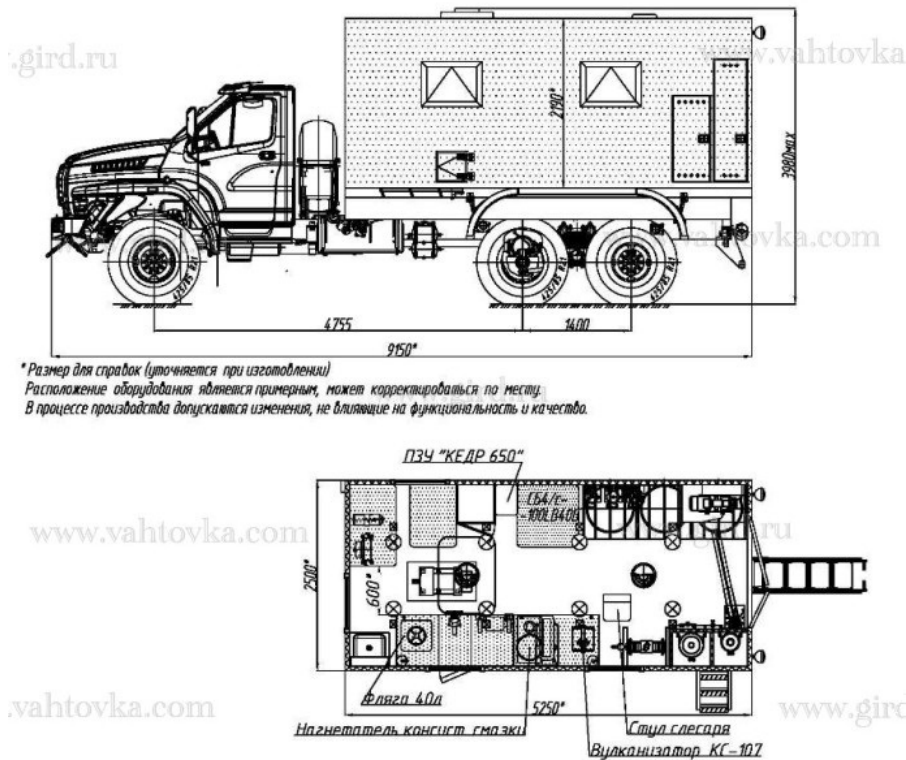

ПАРМ на шасси Урал Next 4320-6952-72

Артикул: 4716

Схематический рисунок

Комплектация и описание

1.	Шасси Урал Next 4320-6952-72Г38	1 шт.
2.	Кузов-фургон изотермический из сэндвич-панелей 60 мм, нижняя -80 мм.	1 шт.
3.	ДЗК	1 шт.
4.	Лестница-трап для входа в фургон -- в задней части фургона	1 шт.
5.	лестница выдвигаемая навесная для доступа к оборудованию	1 шт.
6.	Дверь задняя полукруглая, без окна, с поручнем, ограничителем открывания	1 шт.
7.	Окно-форточка	4 шт.
8.	Аварийно-вентиляционный люк	1 шт.
9.	Вентилятор крышный	1 шт.
	Электрооборудование:	
10.	Плафон потолочный (220 В/24 В)	к-т.
11.	Блок выключателей освещения и вентиляции (с рамкой)	1