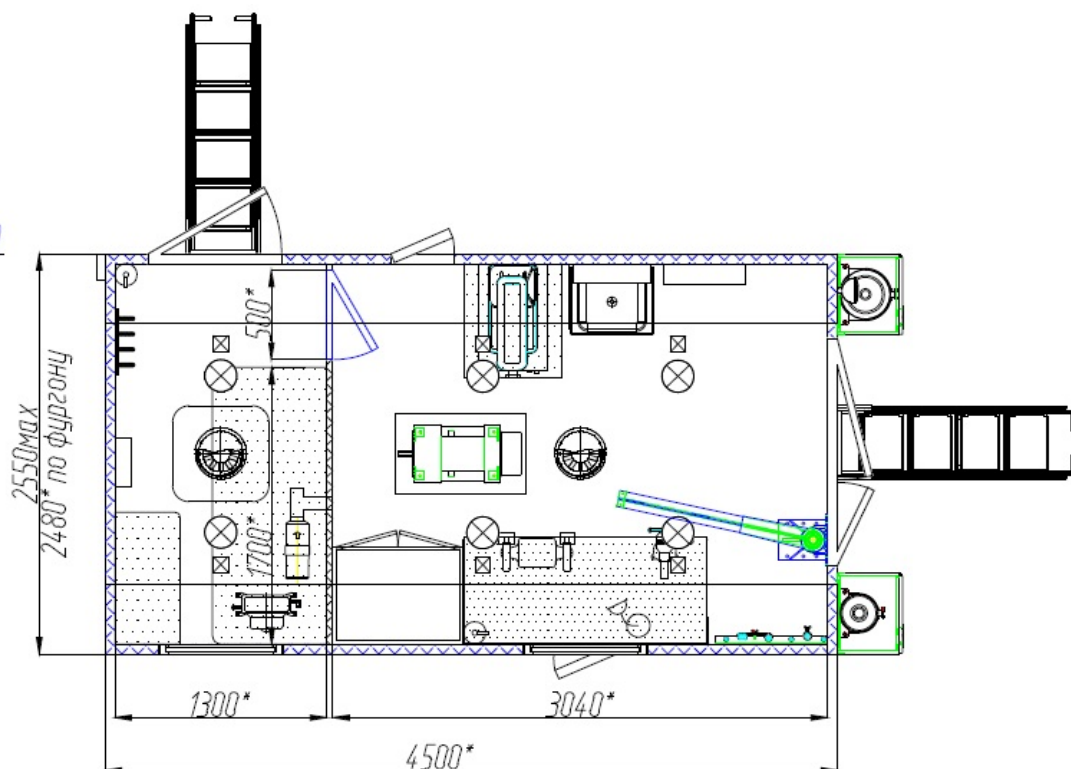

ПАРМ на шасси Урал 5557-6152-72

Артикул: 6223

* Размер для справок (уточняется при изготовлении)
Расположение оборудования является примерным, может корректироваться по месту.
В процессе производства допускаются изменения, не влияющие на функциональность и качество.
Настоящий документ содержит конфиденциальную информацию, которая является интеллектуальной собственностью Группы компаний «ГИРД» (ООО «ГИРД-Автофургоны», ООО «Мизатех»), и не может быть раскрыта третьим лицам или иным образом воспроизведена без разрешения ГП «ГИРД». Любое нарушение авторских прав будет преследоваться на основании российского и международного законодательства.

Вариант №1
проход сбоку занижен (скос)

Комплектация и описание

Шасси Урал 5557-6152-72	1 шт
Фургон из 5-слойных сэндвич-панелей собственного производства (разделен на 2 отсека -- технологический и бытовой)	1 шт
Электрооборудование	
1 Станок вертикально-сверлильный (220 В)	1 шт
2 Точно-шлифовальный станок (220В, 200 мм);	1 шт
3 Генератор синхронный	1 шт