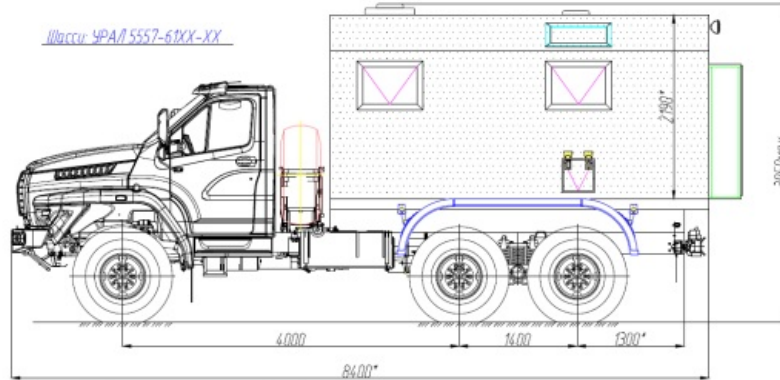

ПАРМ на шасси Урал 5557-6152-72

Артикул: 6223

* Размер для справок (уточняется при изготовлении)
Расположение оборудования является примерным, может корректироваться по месту.
В процессе производства допускаются изменения, не влияющие на функциональность и качество.
Настоящий документ содержит конфиденциальную информацию, которая является интеллектуальной собственностью Группы компаний «ГИРД» (ООО «ГИРД-Автофургоны», ООО «Мизатех»), и не может быть раскрыта третьим лицам или иным образом воспроизведена без разрешения ГП «ГИРД». Любое нарушение авторских прав будет преследоваться на основании российского и международного законодательства.

Вариант №1
проход сбоку занижен (скос)

Комплектация и описание

Шасси Урал 5557-6152-72	1 шт
Фургон из 5-слойных сэндвич-панелей собственного производства (разделен на 2 отсека -- технологический и бытовой)	1 шт
Электрооборудование	
1 Станок вертикально-сверлильный (220 В)	1 шт
2 Точно-шлифовальный станок (220В, 200 мм);	1 шт
3 Генератор синхронный	1 шт