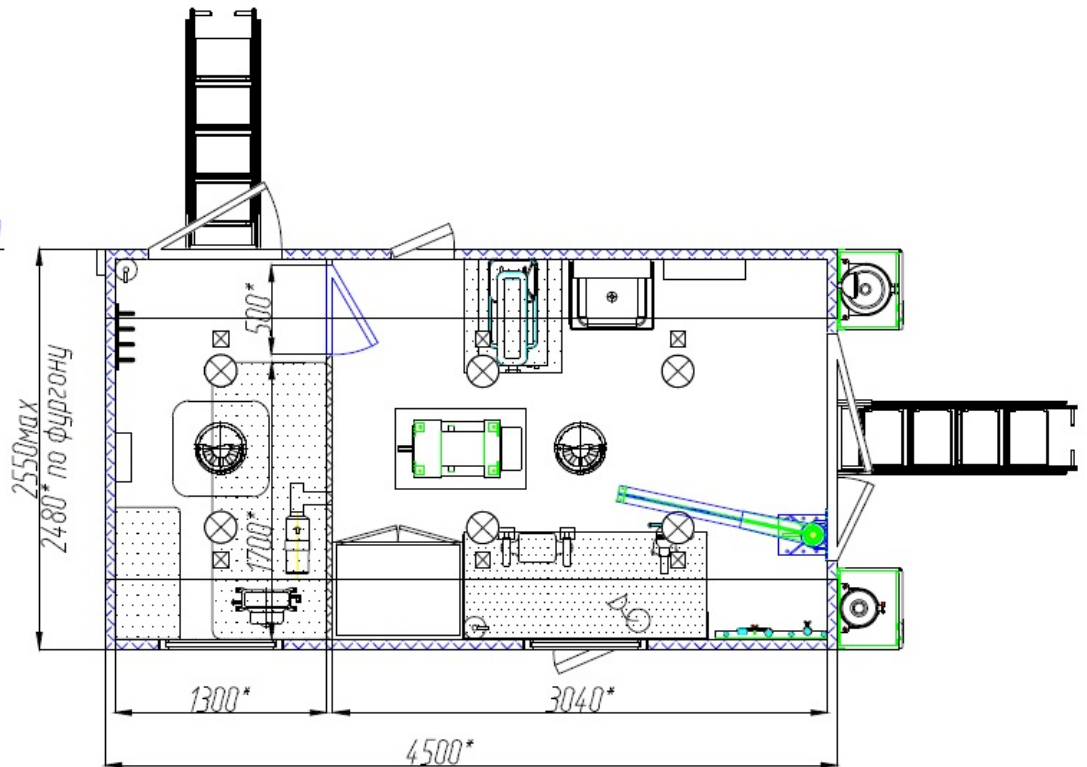

ПАРМ на шасси Урал 5557-6152-72

Артикул: 6223

* Размер для справок (уточняется при изготовлении)
Расположение оборудования является примерным, может корректироваться по месту.
В процессе производства допускаются изменения, не влияющие на функциональность и качество.
Настоящий документ содержит конфиденциальную информацию, которая является интеллектуальной собственностью Группы компаний «ГИРД» (ООО «ГИРД-Автофургоны», ООО «Мизатех»), и не может быть раскрыта третьим лицам или иным образом воспроизведена без разрешения ГП «ГИРД». Любое нарушение авторских прав будет преследоваться на основании российского и международного законодательства.

Вариант №1
проход сбоку занижен (скос)

Комплектация и описание

Шасси Урал 5557-6152-72	1 шт
Фургон из 5-слойных сэндвич-панелей собственного производства (разделен на 2 отсека -- технологический и бытовой)	1 шт
Электрооборудование	
1 Станок вертикально-сверлильный (220 В)	1 шт
2 Точно-шлифовальный станок (220В, 200 мм);	1 шт
3 Генератор синхронный	1 шт