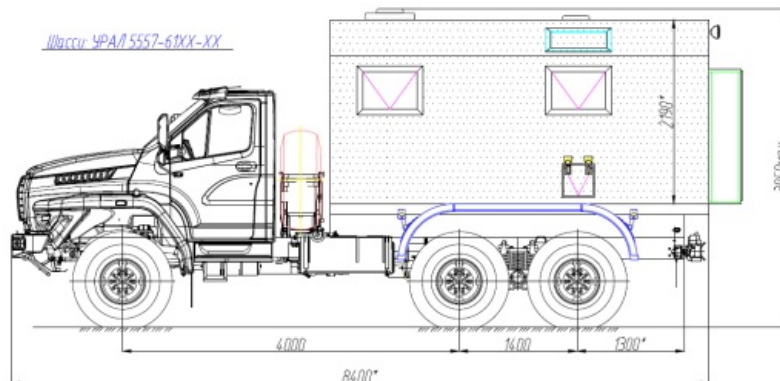

ПАРМ на шасси Урал 5557-6152-72

Артикул: 6223

* Размер для справок (уточняется при изготовлении)
Расположение оборудования является примерным, может корректироваться по месту.
В процессе производства допускаются изменения, не влияющие на функциональность и качество.
Настоящий документ содержит конфиденциальную информацию, которая является интеллектуальной собственностью Группы компаний «ГИРД» (ООО «ГИРД-Автофургоны», ООО «Мизатех»), и не может быть раскрыта третьим лицам или иным образом воспроизведена без разрешения ГП «ГИРД». Любое нарушение авторских прав будет преследоваться на основании российского и международного законодательства.

Вариант №1
проход сбоку занижен (скос)

Комплектация и описание

Шасси Урал 5557-6152-72	1 шт
Фургон из 5-слойных сэндвич-панелей собственного производства (разделен на 2 отсека -- технологический и бытовой)	1 шт
Электрооборудование	
1 Станок вертикально-сверлильный (220 В)	1 шт
2 Точно-шлифовальный станок (220В, 200 мм);	1 шт
3 Генератор синхронный	1 шт