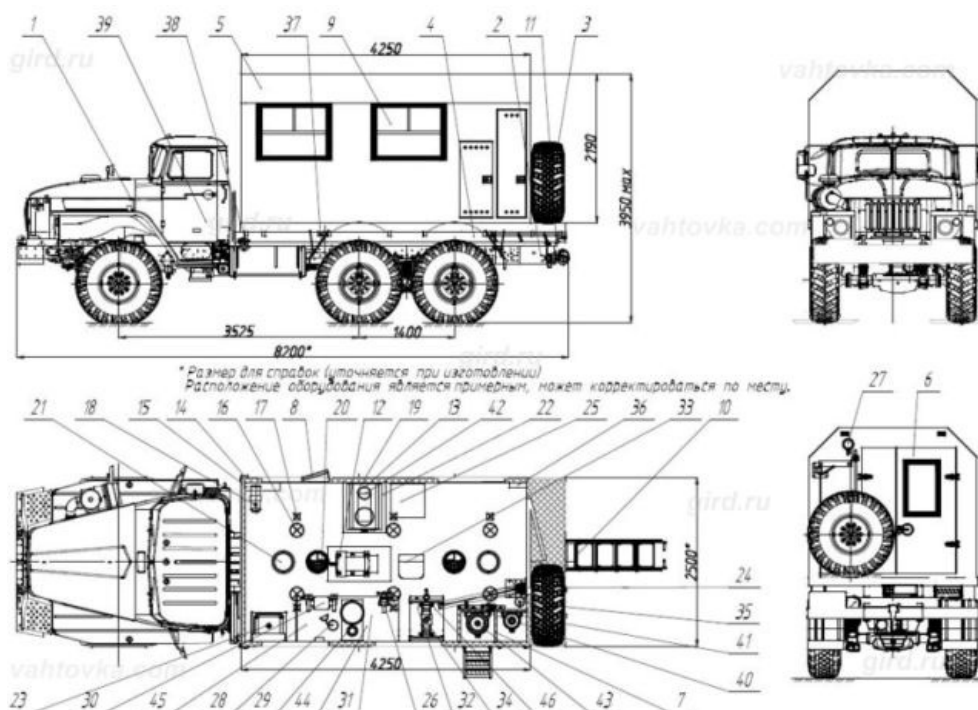

ПАРМ на шасси Урал 432007-31

Артикул: 3341

Схематический рисунок

Комплектация и описание

1.	Шасси Урал 432007-51122-31У	1 шт.
2.	Доработка шасси автомобиля: - Доработка электросистемы шасси (отбор электроэнергии 24В) - Установка ответных кронштейнов крепления кузова-фургона - Установка элементов подключения воздушного отопителя "Планар" - Установка элементов подключения генератора EG 202 - Удлинение рамы шасси (при необходимости)	1 к- т.
3.	ДЗК на задней панели фургона	1 шт.
4.	Надрамник	1 шт.
5.	Кузов-фургон со скосами (цвет зеленый): сэндвич-панели толщиной 60мм, нижняя панель - 80мм - Покрытие пола - рифленая резина или автолин	1 к- т.
6.	Дверь задняя двухстворчатая с глухим окном	1 шт.
7.	Ниша с дверцами для баллонов	1 шт.
8.	Люк для доступа к оборудованию	1 шт.
9.	Окно (стеклопакет) с двойным остеклением, со сдвижной форточкой	4 шт.