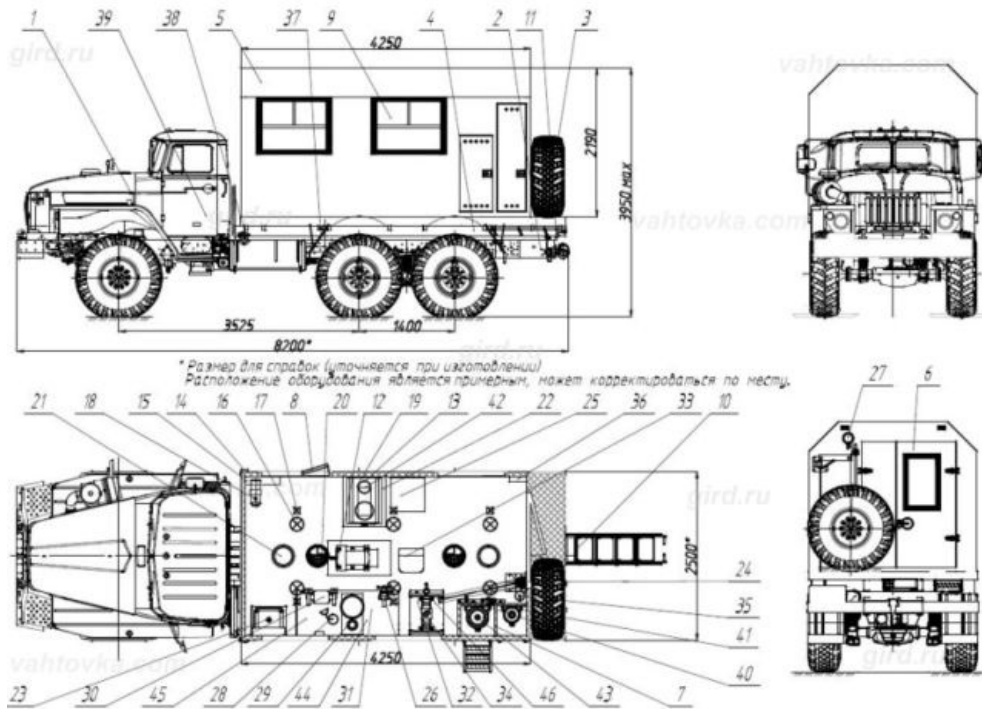

## ПАРМ на шасси Урал 432007-31

Артикул: 3341

Схематический рисунок

Комплектация и описание

1.	Шасси Урал 432007-51122-31У	1 шт.
2.	Доработка шасси автомобиля: - Доработка электросистемы шасси (отбор электроэнергии 24В) - Установка ответных кронштейнов крепления кузова-фургона - Установка элементов подключения воздушного отопителя "Планар" - Установка элементов подключения генератора EG 202 - Удлинение рамы шасси (при необходимости)	1 к-т.
3.	ДЗК на задней панели фургона	1 шт.
4.	Надрамник	1 шт.
5.	Кузов-фургон со скосами (цвет зеленый): сэндвич-панели толщиной 60мм, нижняя панель - 80мм - Покрытие пола - рифленая резина или автолин	1 к-т.
6.	Дверь задняя двухстворчатая с глухим окном	1 шт.
7.	Ниша с дверцами для баллонов	1 шт.
8.	Люк для доступа к оборудованию	1 шт.
9.	Окно (стеклопакет) с двойным остеклением, со сдвижной форточкой	4 шт.