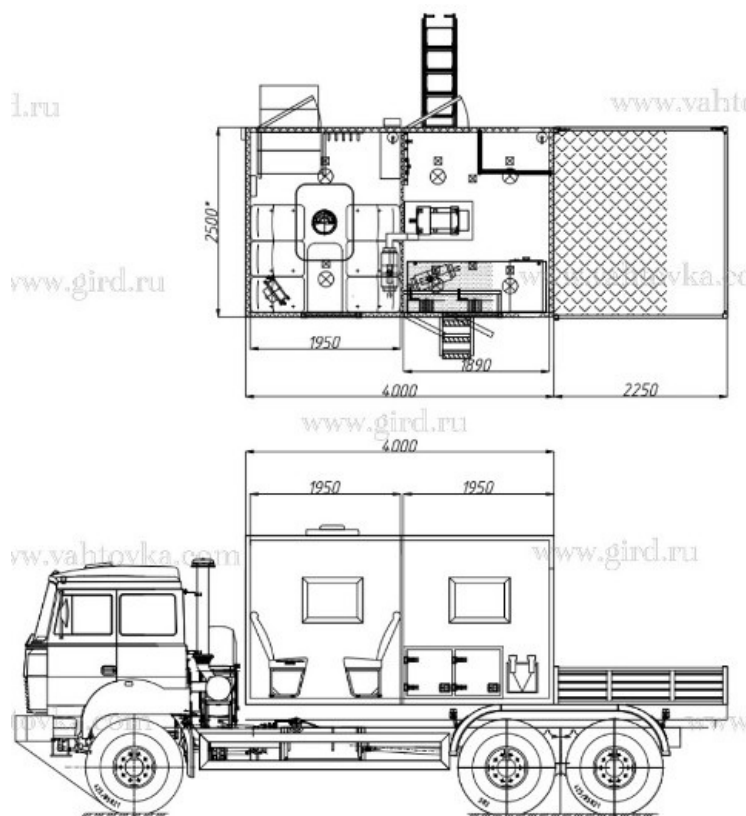

ПАРМ на шасси Урал 4320-4972-82 с грузовой платформой

Артикул: 4525

Схематический рисунок

Комплектация и описание

1.	Шасси Урал 4320-4972-82	1 шт.
2.	Кузов-фургон изотермический из сэндвич-панелей 60 мм разделен на 2 отсека: пассажирский и технологический	1 шт.
3.	Дверь в пассажирский отсек с заниженным входом и окном	1 шт.
4.	Дверь в технологический отсек	1 шт.
5.	Окно с форточкой	2 шт.
6.	Сидения с ремнями безопасности	6 шт.
7.	Бортовая платформа с правым и левым откидными бортами	1 шт.
8.	Генератор синхронный EG202.6 (трехфазный 380 В)	1 шт.
9.	Розетка 220 в двойная	1 шт.

ПАРМ на шасси Урал 4320-4972-82 с грузовой платформой от производителя

Ознакомьтесь с характеристиками, размерами, подробным описанием, характеристиками и фото товаров. Помните, что фотографии на сайте могут отличаться от реального изображения.