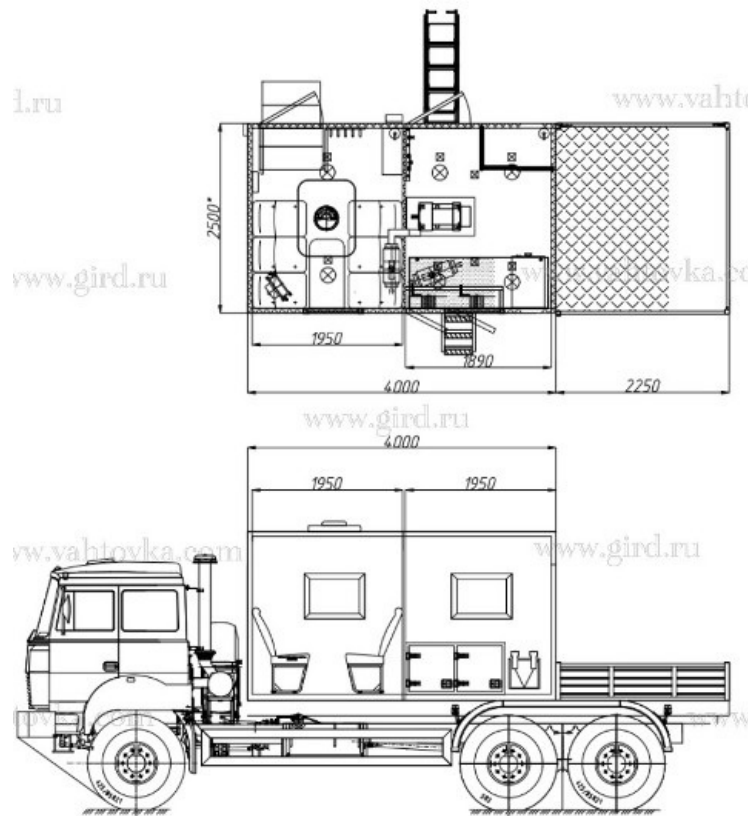

ПАРМ на шасси Урал 4320-4972-82 с грузовой платформой

Артикул: 4525

Схематический рисунок

Комплектация и описание

1.	Шасси Урал 4320-4972-82	1 шт.
2.	Кузов-фургон изотермический из сэндвич-панелей 60 мм разделен на 2 отсека: пассажирский и технологический	1 шт.
3.	Дверь в пассажирский отсек с заниженным входом и окном	1 шт.
4.	Дверь в технологический отсек	1 шт.
5.	Окно с форточкой	2 шт.
6.	Сидения с ремнями безопасности	6 шт.
7.	Бортовая платформа с правым и левым откидными бортами	1 шт.
8.	Генератор синхронный EG202.6 (трехфазный 380 В)	1 шт.
9.	Розетка 220 в двойная	1 шт.

ПАРМ на шасси Урал 4320-4972-82 с грузовой платформой от производителя

Ознакомьтесь с характеристиками, размерами, подробным описанием, характеристиками и фото товаров. Помните, что фотографии на сайте могут отличаться от реального изображения.