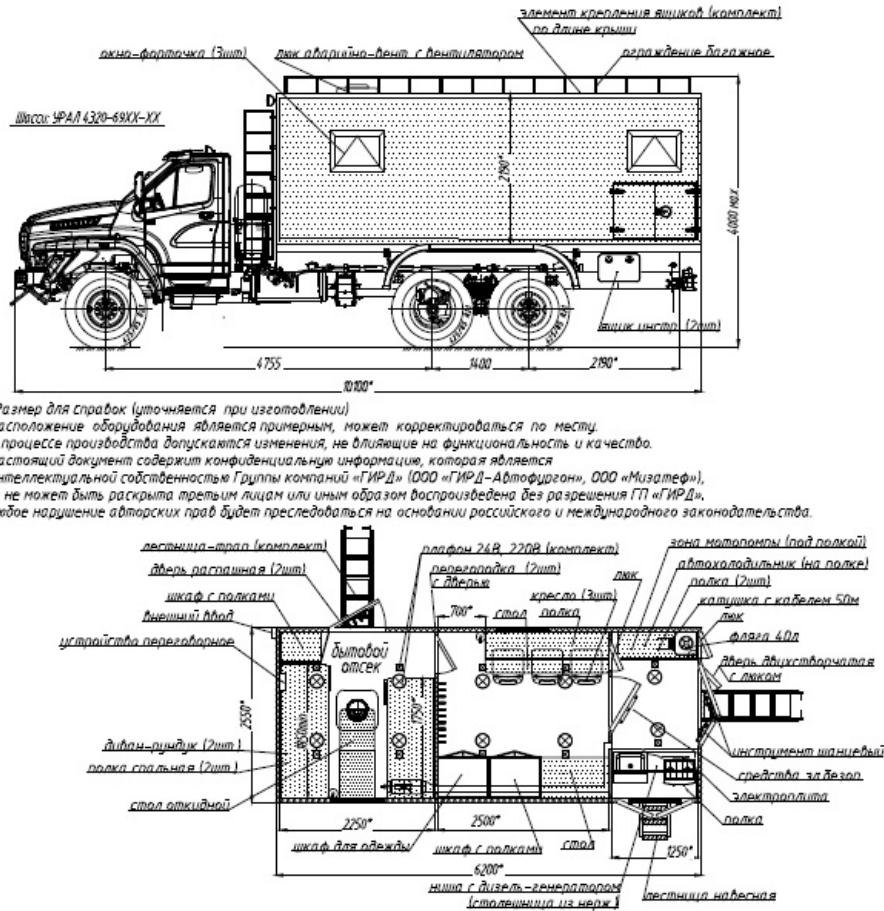

ПАРМ на шасси Урал 4320-6952-72Е5Г38

Артикул: 5994

Комплектация и описание

Шасси Урал 4320-6952-72Е5Г38		
Электрооборудование		
1	двухсторонняя звуковая и световая связь «кабина-фургон»»	1 шт
2	сигнализатор открытия двери пассажирско-жилого и бытового отсеков	1 шт
3	Общее освещение и локальные светильники	К-т
4	автономные дымовые извещатели	К-т
5	двойная розетка на 220 В.	К-т
Климатическое оборудование		
1	Отопление от системы ДВС тосолка	1 шт
2	Воздушный отопитель	1 шт
Мебель		
1	нижние сиденья (спальные места рундуки с ремнями)	2 шт

ПАРМ на шасси Урал 4320-6952-72Е5Г38 от производителя

Ознакомьтесь с характеристиками, размерами, подробным описанием, характеристиками и фото товаров. Помните, что фотографии на сайте могут отличаться от реального изображения.