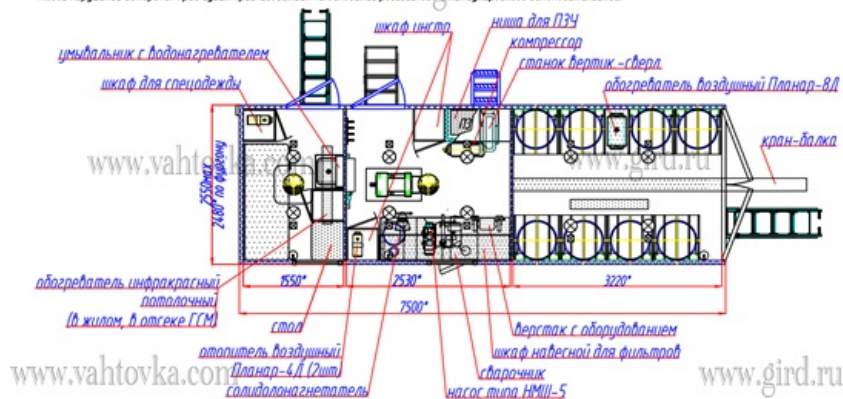

ПАРМ на шасси УРАЛ 4320-4972-80Е5

Артикул: 7386

Схематический рисунок

* Размер для справок (уточняется при изготовлении)
Расположение оборудования является примерным, может корректироваться по месту.
В процессе производства допускаются изменения, не влияющие на функциональность и качество.
Настоящий документ содержит конфиденциальную информацию, которая является интеллектуальной собственностью Группы компаний «ИРД» (ООО «ИРД-Автодрем», ООО «Изоаэри»), и не может быть раскрыта третьим лицам или иным образом воспроизведена без разрешения ГП «ИРД». Любое нарушение авторских прав будет преследоваться на основании российского и международного законодательства.