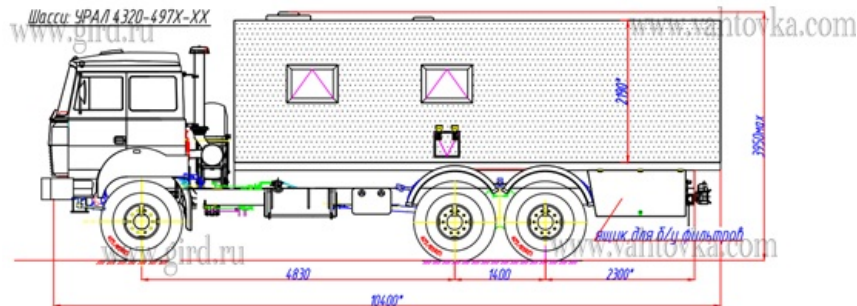

ПАРМ на шасси УРАЛ 4320-4972-80Е5

Артикул: 7386

Схематический рисунок

* Размер для справок (уточняется при изготовлении)
Расположение оборудования является примерным, может корректироваться по месту.
В процессе производства допускаются изменения, не влияющие на функциональность и качество.
Настоящий документ содержит конфиденциальную информацию, которая является интеллектуальной собственностью Группы компаний «ИРД» (ООО «ИРД-Автодрем», ООО «Изоаэри»), и не может быть раскрыта третьим лицам или иным образом воспроизведена без разрешения ГП «ИРД». Любое нарушение авторских прав будет преследоваться на основании российского и международного законодательства.