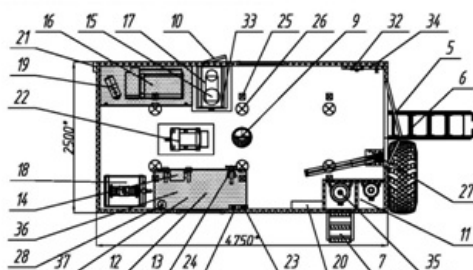

ПАРМ на шасси Урал 4320-4152-81

Артикул: 3770

Схематический рисунок

Комплектация и описание

1.	Шасси Урал 4320-4151-81 (4320-4152-81E5, Евро 5)	1 шт.
2.	Надрамник	1 шт.
3.	ДЗК на задней панели	1 к-т.
4.	Кузов-фургон из сэндвич-панелей, без скосов, цвет белый RAL-9003, толщина панелей 60 мм, нижняя - 80 мм, наружная и внутренняя обшивка - плакированный лист, покрытие пола - автолин. Кондиционер в кузове-фургоне Compact Cooler 8 кВт	1 шт.
5.	Дверь задняя полукруглая	1 шт.
6.	Лестница-трап	1 шт.
7.	Лестница навесная	1 шт.
8.	Окно-форточка (стеклопакет) с двойным остеклением сталинит	2 шт.
9.	Вентилятор на крыше	1 шт.
10.	Люк для подключения оборудования снаружи фургона	1 шт.
11.	Ниша с дверцами, с элементами крепления пропанового и кислородного баллонов	1 к-т.
12.	Верстак однотумбовый с выдвижными ящиками	1 шт.
13.	Тисы слесарные	1 шт.
14.	Станок точильно-шлифовальный двухдисковый	1 шт.
15.	Станок вертикально-сверлильный на подставке	1 шт.
16.	Станок токарно-винторезный настольный MML 250x500 (или аналог JET BD-920W)	1