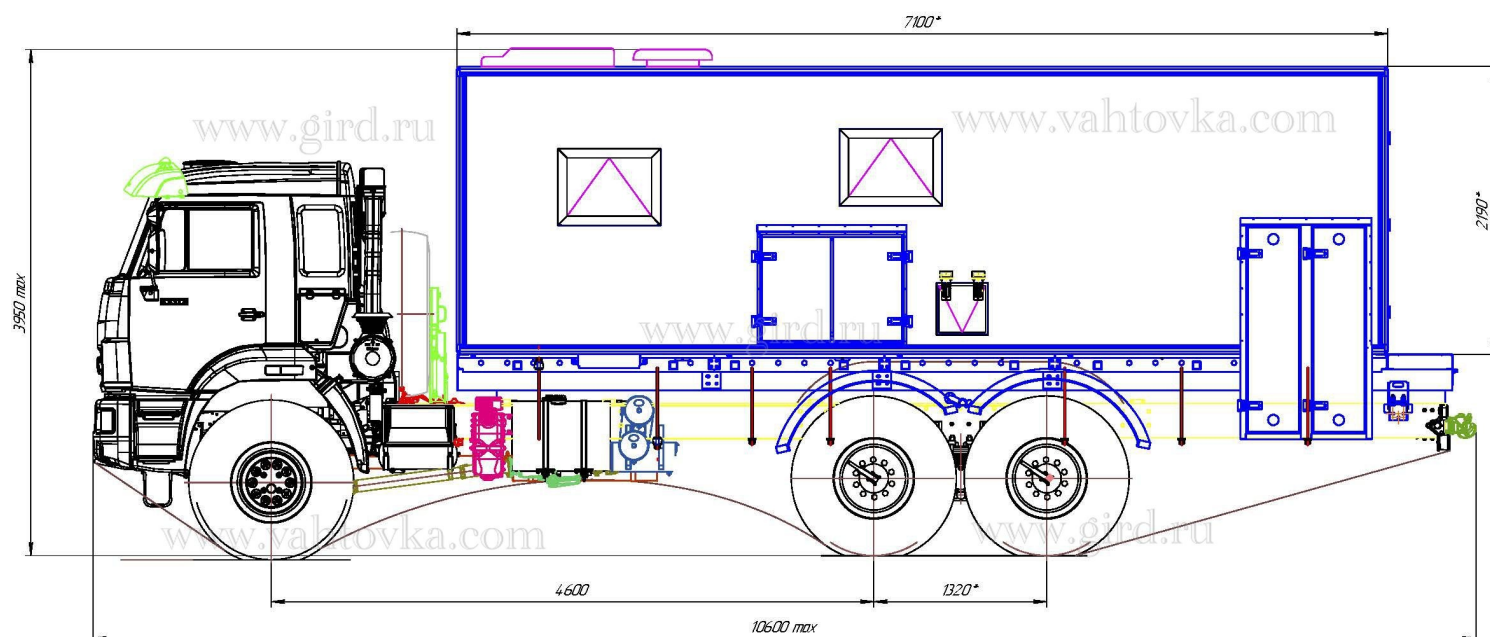

ПАРМ на шасси Камаз 43118 с пассажирским отсеком

Артикул: 6992

www.gird.ru

www.vahtovka.com

www.vahtovka.com

www.gird.ru

Комплектация и техническое описание

1	Электрооборудование	
1.1	Плафон потолочный 24В / 220В	к-т
1.2	Блок выключателей освещения и вентиляции	2шт
1.3	Переговорное устройство	1шт
1.4	Светильник настольный 220 В	1шт
1.5	Электрошкаф - щит с УЗО и автоматами	1шт
1.6	Внешний подвод электроэнергии	1шт
1.7	Розетка 220В	4шт
1.8	Дизель генератор	1шт
2	Климатическое оборудование	
2.1	Вентиляционный люк с вентилятором	1шт
2.2	Вентилятор накрышный	1шт
2.3	Автономный отопитель Планар 4Д, 3 кВт	1шт

ПАРМ на шасси Камаз 43118 с пассажирским отсеком от производителя

Ознакомьтесь с характеристиками, размерами, подробным описанием, характеристиками и фото товаров. Помните, что фотографии на сайте могут отличаться от реального изображения.