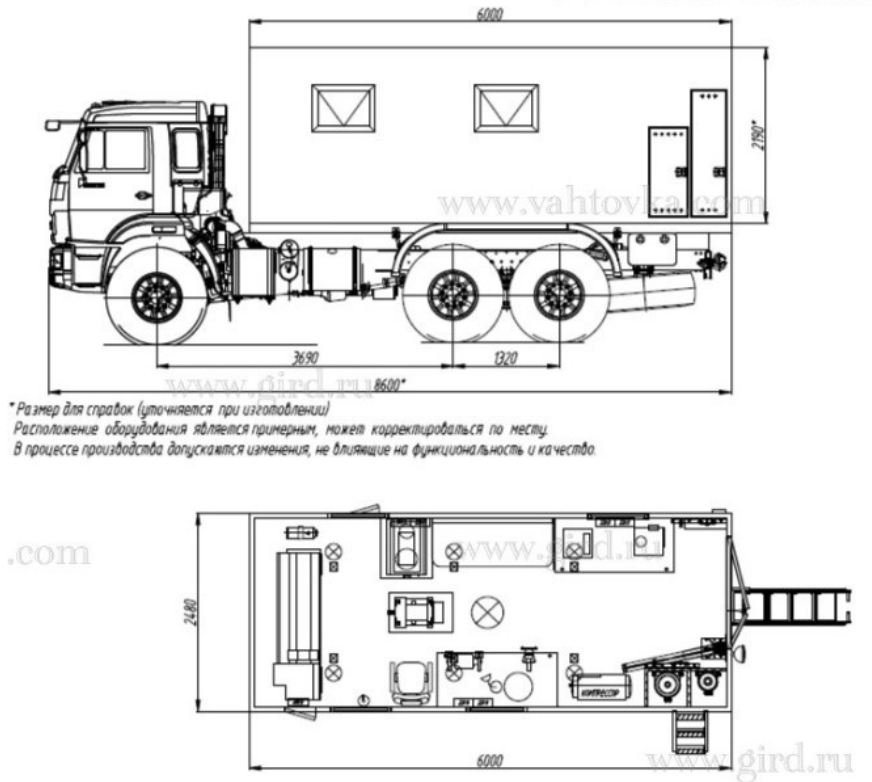

ПАРМ КамАЗ 43118-48

Артикул: 4710

Схематический рисунок

Комплектация и описание

1.	Шасси КамАЗ 43118-3012-48	1 шт.
2.	Кузов-фургон из сэндвич-панелей	1 шт.
3.	ДЗК на заднем свесе	1 шт.
4.	Лестница	2 шт.
5.	Дверь двойная с окном на задней стенке фургона с лестницей-трапом	1 шт.
6.	Окна глухие	4 шт.
7.	Вентиляционный люк	1 шт.
8.	Вентилятор накрывной	2 шт.
9.	Плафоны светодиодные	к-т
10.	Блок выключателей освещения и вентиляции (с рамкой)	к-т
11.	Генератор от КОМ EG 202.7	1 шт.
12.	Щит с УЗО и автоматами	1

42.	Комплект шанцевого инструмента	К-Т.
43.	Комплект средств электробезопасности	К-Т.

ПАРМ КамАЗ 43118-48 от производителя

Ознакомьтесь с характеристиками, размерами, подробным описанием, характеристиками и фото товаров. Помните, что фотографии на сайте могут отличаться от реального изображения.