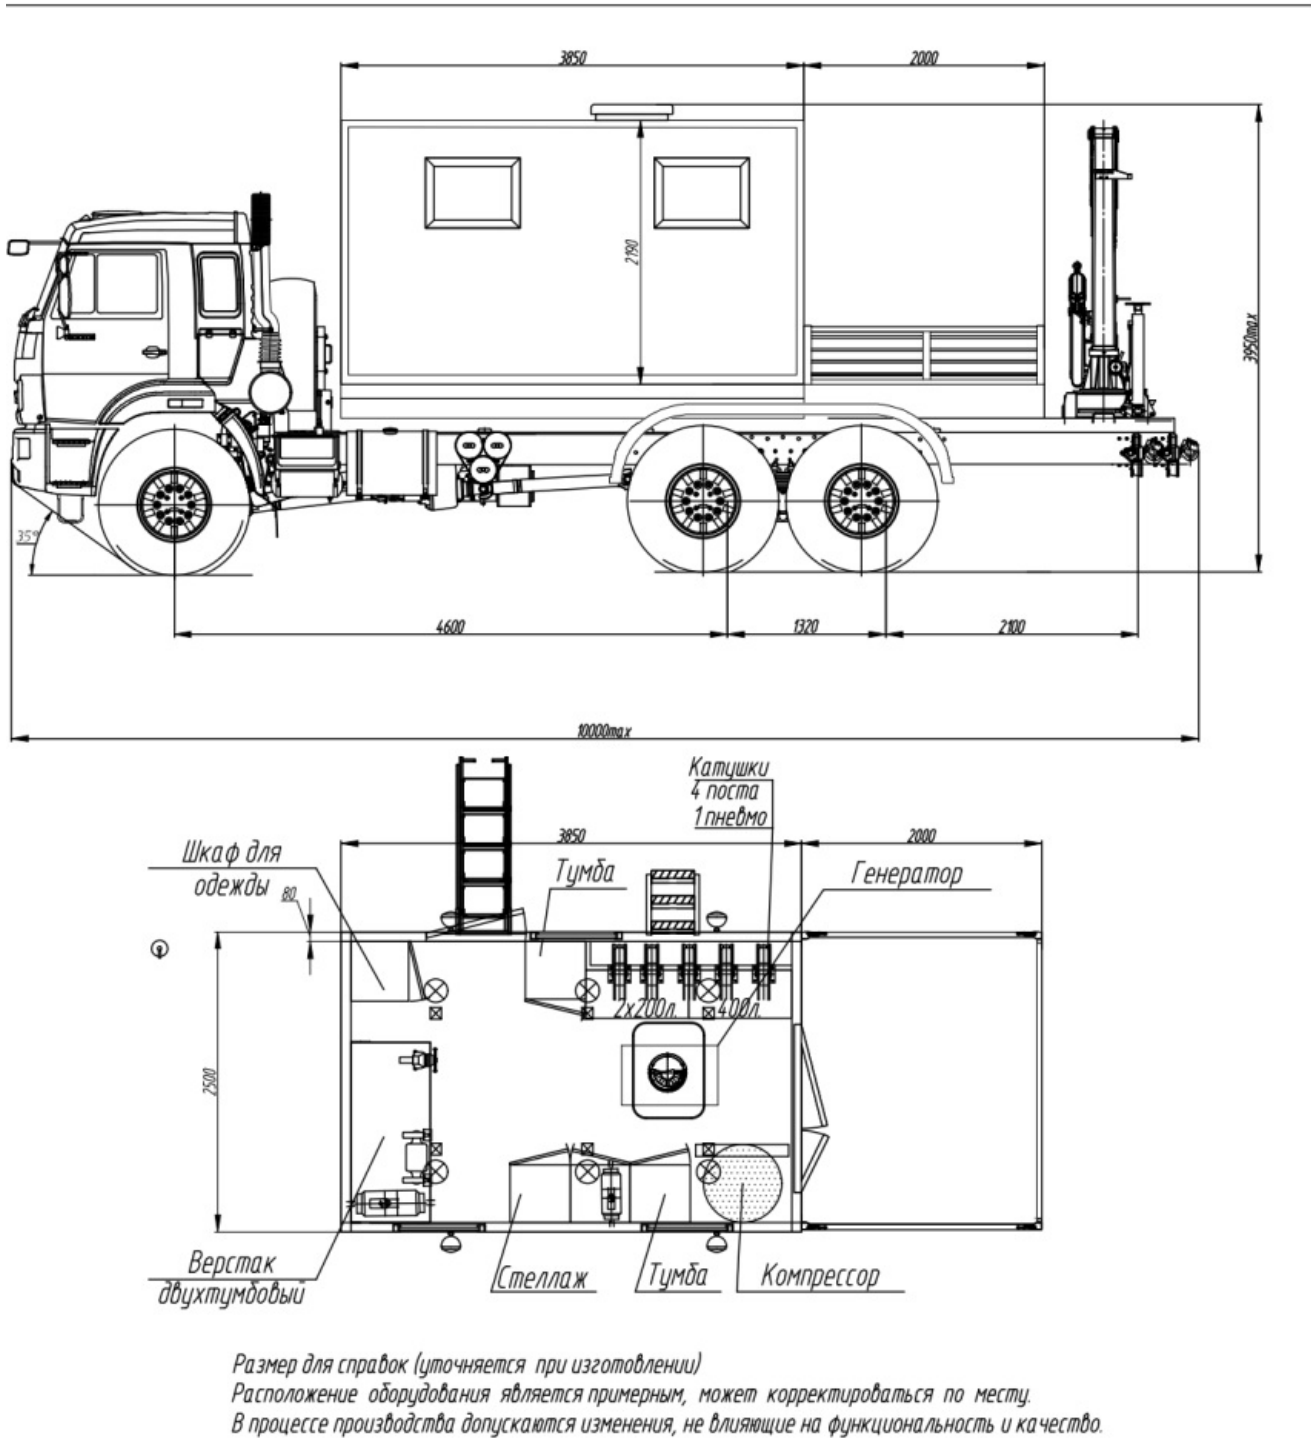

Маслостанция Камаз 43118-23027-50 с КМУ РК 10000А

Артикул: 6155

Комплектация и описание

Шасси Камаз 43118-23027-50	1шт
Фургон из 5слойных сэндвич-панелей собственного производства	1шт
КМУ Palfinger 10000A	1шт

	Бортовая платформа 2000x2500x600 правый и левый борт откидной	1шт
Маслораздаточное оборудование		
1	Электрический лопастной насос для перекачки масла	3шт
2	Комплект со всасывающей трубкой для насосов	3шт
3	Насос для консистентной смазки	1шт
4	Крышка для бочек 50 кг	1шт
5	Следящая пластина для бочек	1шт
6	Комплект шлангов для подключения насоса	1шт
7	Катушка со шлангом для масла	3шт
8	Открытая катушка для тяжелых условий для смазки	1шт
9	Высокопроизводительный пистолет для раздачи масла с цифровым счетчиком	3шт
10	Пистолет для раздачи консистентной смазки с расходомером	1шт
11	Шестеренчатый электронасос для смазочных материалов	1шт
12	Открытая катушка для тяжелых условий для воздуха, воды, низкое давление	1шт
13	Ручной насос для шин	1шт
Электрооборудование		
1	Синхронный генератор	1шт
2	Электрошкаф	1шт
3	Внешний ввод	1шт
4	Светодиодное освещение	1шт
5	Розеткадвойная	6шт
6	Розеткадвойная	2шт
7	Фары рабочего света	4шт
8	Фароискатель рабочего света светодиодная LED с магнитным креплением	4шт
Электроинструмент		
1	Пускозарядное устройство	1шт
2	компрессор поршневой	1шт
Слесарный инструмент		
1	Наждак	1шт
2	Тиски слесарные	1шт
Климатическое оборудование		
1	Автономный отопитель	1шт
Мебель		
1	Верстак с тумбой со светодиодной лампой	1шт
2	Вещевой шкаф металлический	1шт
3	Стеллаж с отбортовкой для оборудования	1шт
4	Тумба металлическая с ящиками	2шт
Дополнительное оборудование		
1	Набор инструмента	1шт
2	мобильная радиостанция	1шт

Маслостанция Камаз 43118-23027-50 с КМУ РК 10000А от производителя

Ознакомьтесь с характеристиками, размерами, подробным описанием, характеристиками и фото товаров. Помните, что фотографии на сайте могут отличаться от реального изображения.