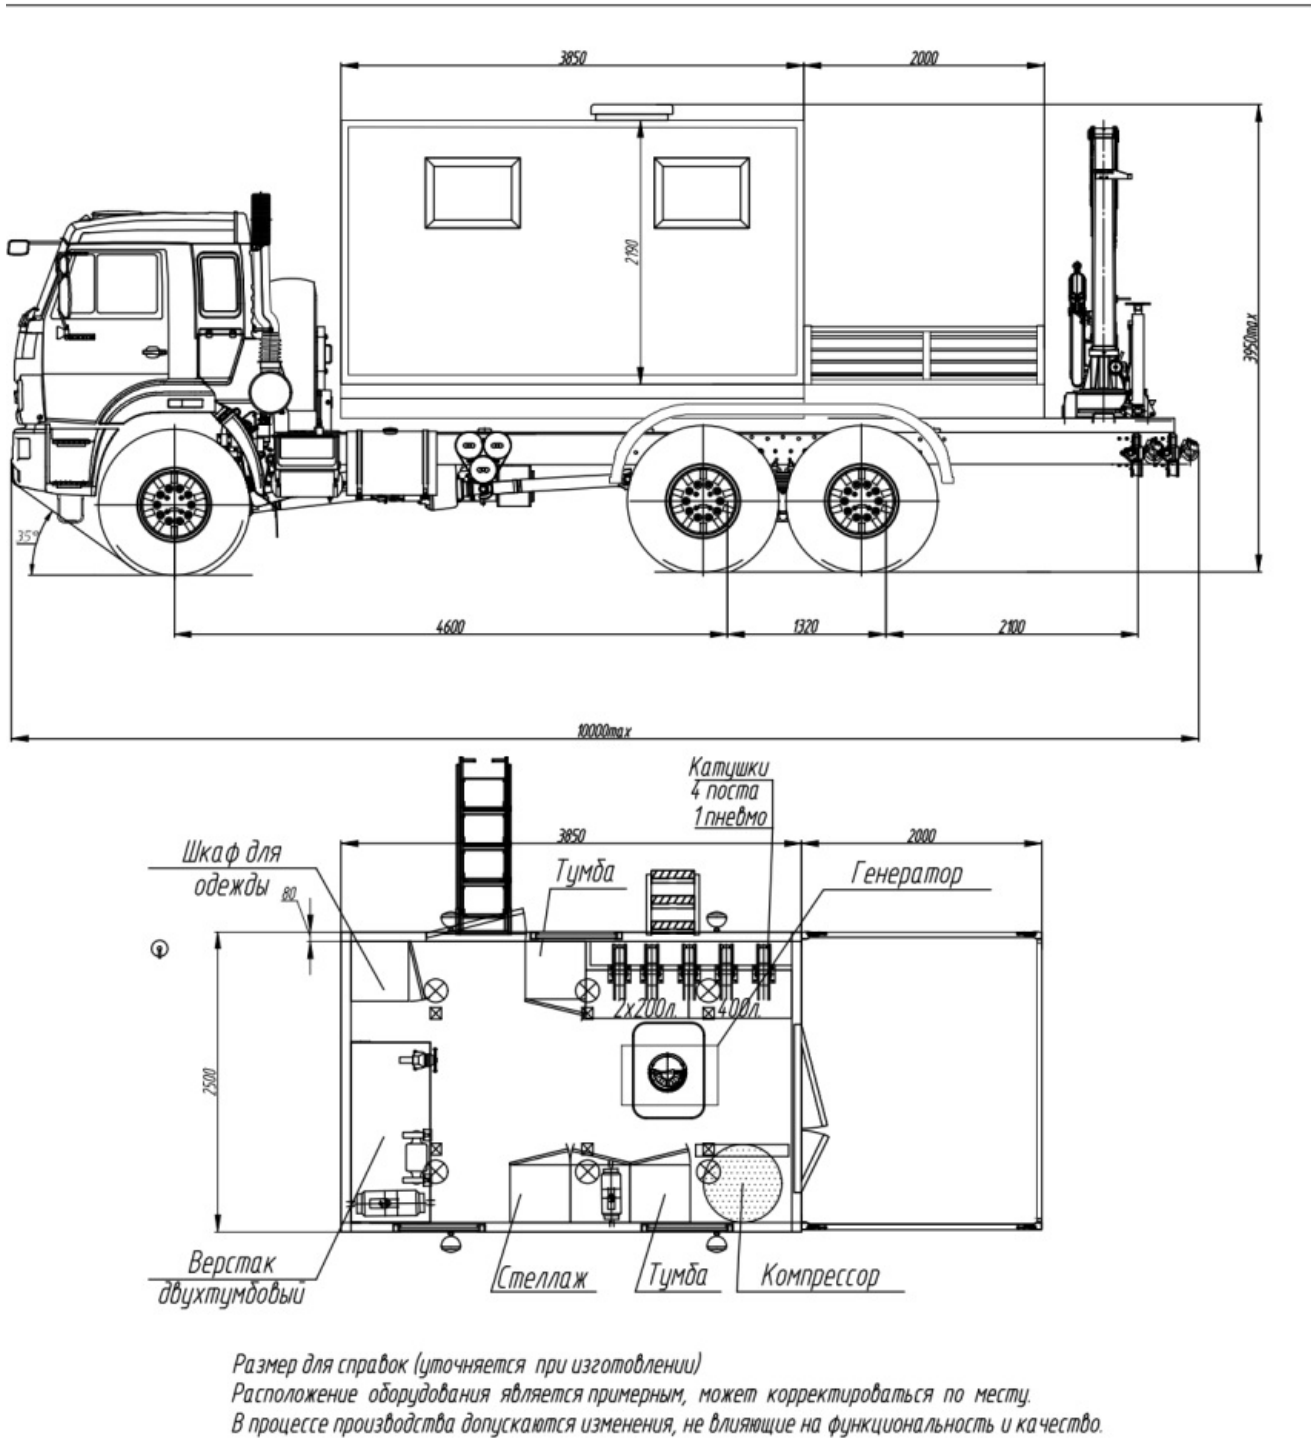

Маслостанция Камаз 43118-23027-50 с КМУ РК 10000А

Артикул: 6155

Комплектация и описание

Шасси Камаз 43118-23027-50	1шт
Фургон из 5слойных сэндвич-панелей собственного производства	1шт
КМУ Palfinger 10000A	1шт

	Бортовая платформа 2000x2500x600 правый и левый борт откидной	1шт
	Маслораздаточное оборудование	
1	Электрический лопастной насос для перекачки масла	3шт
2	Комплект со всасывающей трубкой для насосов	3шт
3	Насос для консистентной смазки	1шт
4	Крышка для бочек 50 кг	1шт
5	Следящая пластина для бочек	1шт
6	Комплект шлангов для подключения насоса	1шт
7	Катушка со шлангом для масла	3шт
8	Открытая катушка для тяжелых условий для смазки	1шт
9	Высокопроизводительный пистолет для раздачи масла с цифровым счетчиком	3шт
10	Пистолет для раздачи консистентной смазки с расходомером	1шт
11	Шестеренчатый электронасос для смазочных материалов	1шт
12	Открытая катушка для тяжелых условий для воздуха, воды, низкое давление	1шт
13	Ручной насос для шин	1шт
	Электрооборудование	
1	Синхронный генератор	1шт
2	Электрошкаф	1шт
3	Внешний ввод	1шт
4	Светодиодное освещение	1шт
5	Розеткадвойная	6шт
6	Розеткадвойная	2шт
7	Фары рабочего света	4шт
8	Фароискатель рабочего света светодиодная LED с магнитным креплением	4шт
	Электроинструмент	
1	Пускозарядное устройство	1шт
2	компрессор поршневой	1шт
	Слесарный инструмент	
1	Наждак	1шт
2	Тиски слесарные	1шт
	Климатическое оборудование	
1	Автономный отопитель	1шт
	Мебель	
1	Верстак с тумбой со светодиодной лампой	1шт
2	Вещевой шкаф металлический	1шт
3	Стеллаж с отбортовкой для оборудования	1шт
4	Тумба металлическая с ящиками	2шт
	Дополнительное оборудование	
1	Набор инструмента	1шт
2	мобильная радиостанция	1шт

Маслостанция Камаз 43118-23027-50 с КМУ РК 10000А от производителя

Ознакомьтесь с характеристиками, размерами, подробным описанием, характеристиками и фото товаров. Помните, что фотографии на сайте могут отличаться от реального изображения.