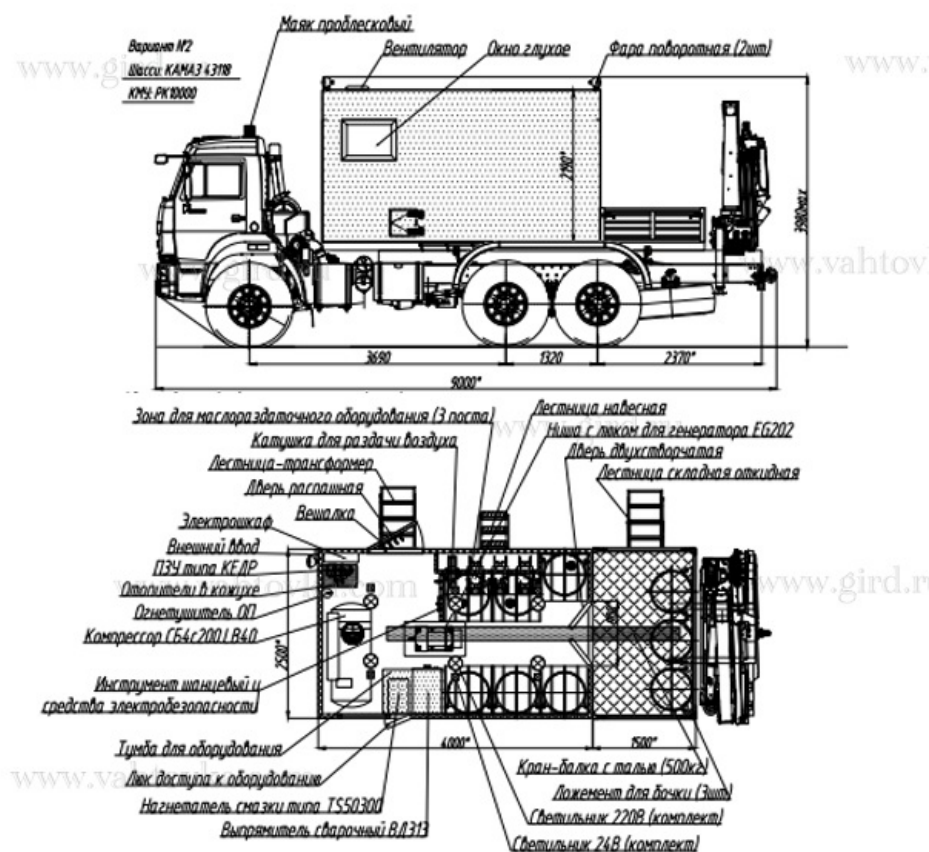

Маслораздаточная станция КамАЗ 43118-3027-50 с КМУ РК 10000

Артикул: 5509

Схематический рисунок

Комплектация и описание

1.	Шасси КамАЗ 43118-3027-50	1 шт.
2.	Проблесковые маячки на кабине	2 шт.
3.	Кузов-фургон из сэндвич-панелей 60 мм	1 шт.
4.	Надрамник	1 шт.
5.	Двери: - Входная дверь глухая в комплекте с откидывающейся лестницей (с правой стороны по ходу движения); - Технические двери в задней части глухие двухстворчатые распашные во внутрь мастерской;	1 к-т.
6.	Окно одно окно глухое;	1 к-т.
	Электрооборудование	4 шт.