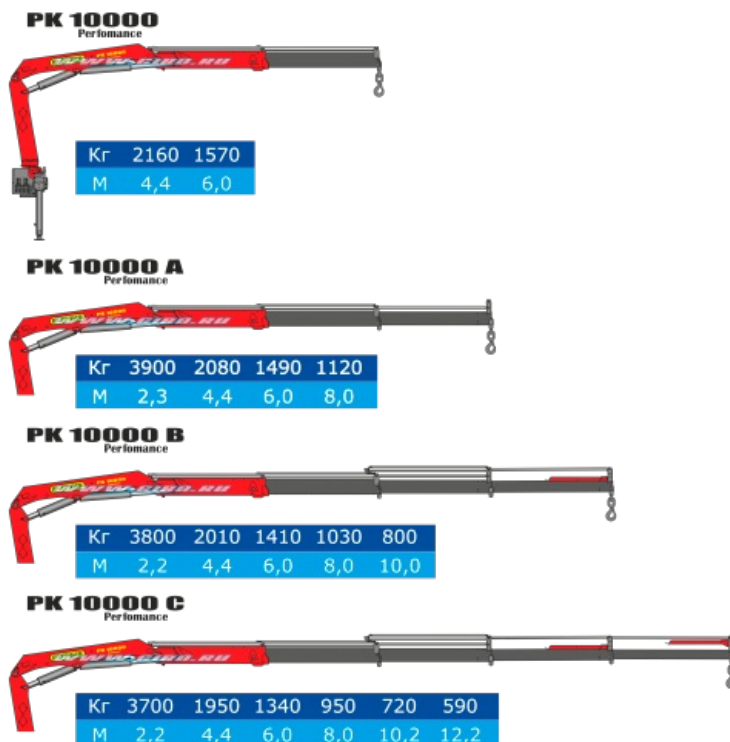

Маслораздаточная станция КамАЗ 43118-3027-50 с КМУ РК 10000

Артикул: 5509

Схематический рисунок

Комплектация и описание

1.	Шасси КамАЗ 43118-3027-50	1 шт.
2.	Проблесковые маячки на кабине	2 шт.
3.	Кузов-фургон из сэндвич-панелей 60 мм	1 шт.
4.	Надрамник	1 шт.
5.	Двери: - Входная дверь глухая в комплекте с откидывающейся лестницей (с правой стороны по ходу движения); - Технические двери в задней части глухие двухстворчатые распашные во внутрь мастерской;	1 к-т.
6.	Окно одно окно глухое;	1 к-т.
	Электрооборудование	4 шт.

		ШТ.
33.	Комплект принадлежностей шасси	1 к-т
34.	Комплект шанцевого инструмента	2 ШТ.
35.	Комплект средств электробезопасности	1 ШТ.

PALFINGER PK 10000

Маслораздаточная станция КамАЗ 43118-3027-50 с КМУ РК 10000 от производителя