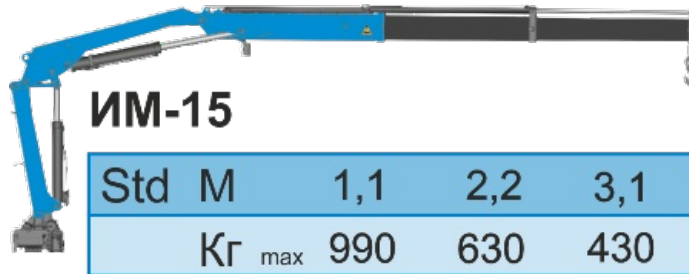

АРС-4 Урал 4320-4952-82Е5А33 с КМУ ИМ-15 во фланцевом исполнении

Артикул: 4982

Схематический рисунок АРС Урал 4320 с КМУ ИМ-15 во фланцевом исполнении

Комплектация и описание

Кузов-фургон (7000x2500x2190) из сэндвич панелей прямоугольный толщина 60 мм., 1шт.
наружная обшивка-плакированный металл, утеплитель- стиропен 50, пол-80 мм.,
покрытие пола -- автолин, алюминиевое обрамление фургона.

Комплектация и Характеристики КМУ ИМ-15 во фланцевом исполнении (без опоры)

АРС-4 Урал 4320-4952-82Е5А33 с КМУ ИМ-15 во фланцевом исполнении от производителя

Ознакомьтесь с характеристиками, размерами, подробным описанием, характеристиками и фото товаров. Помните, что фотографии на сайте могут отличаться от реального изображения.