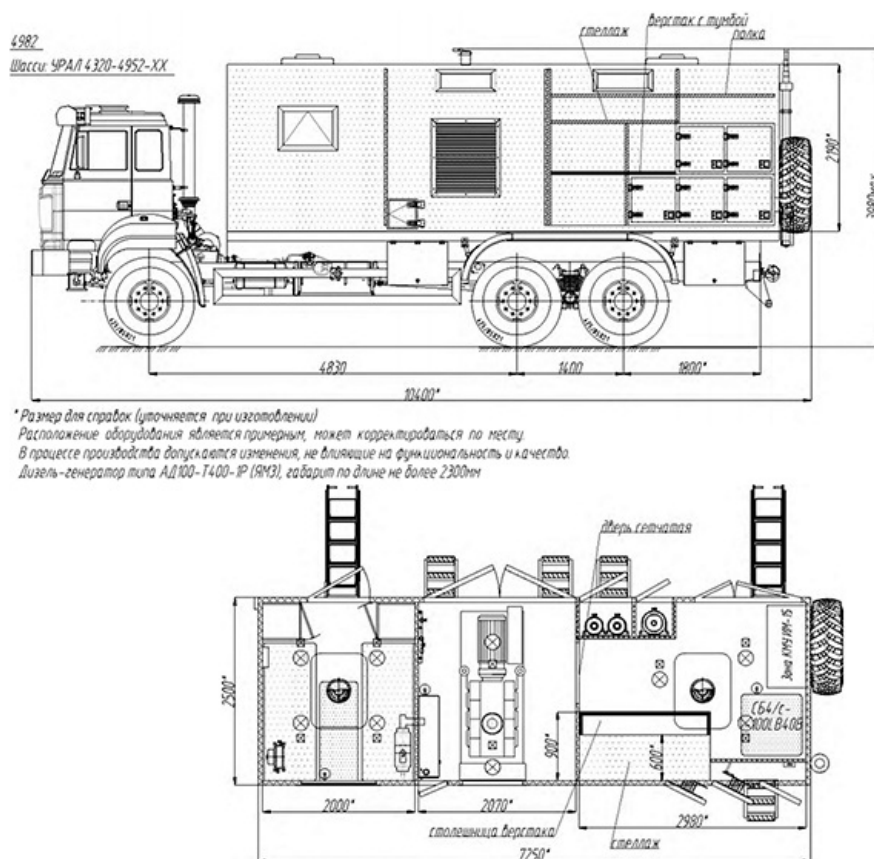

АРС-4 Урал 4320-4952-82Е5А33 с КМУ ИМ-15 во фланцевом исполнении

Артикул: 4982

Схематический рисунок АРС Урал 4320 с КМУ ИМ-15 во фланцевом исполнении

Комплектация и описание

Кузов-фургон (7000x2500x2190) из сэндвич панелей прямоугольный толщина 60 мм., 1шт.
наружная обшивка-плакированный металл, утеплитель- стиропен 50, пол-80 мм.,
покрытие пола -- автолин, алюминиевое обрамление фургона.

Кузов разделен на 3 отсека:

- бытовой
- генераторный
- рабочий

Бытовой отсек (2000*2500*2190)

Диван-рундук с двухточечными ремнями безопасности на 6 чел.	2 шт.
Стол не откидной	1 шт.
Переговорное устройство	1 шт.
Отопитель воздушный Планар 4Д4 в бытовом отсеке, с разводкой в генераторный отсек	1 шт.

Комплектация и Характеристики КМУ ИМ-15 во фланцевом исполнении (без опоры)

АРС-4 Урал 4320-4952-82Е5А33 с КМУ ИМ-15 во фланцевом исполнении от производителя

Ознакомьтесь с характеристиками, размерами, подробным описанием, характеристиками и фото товаров. Помните, что фотографии на сайте могут отличаться от реального изображения.