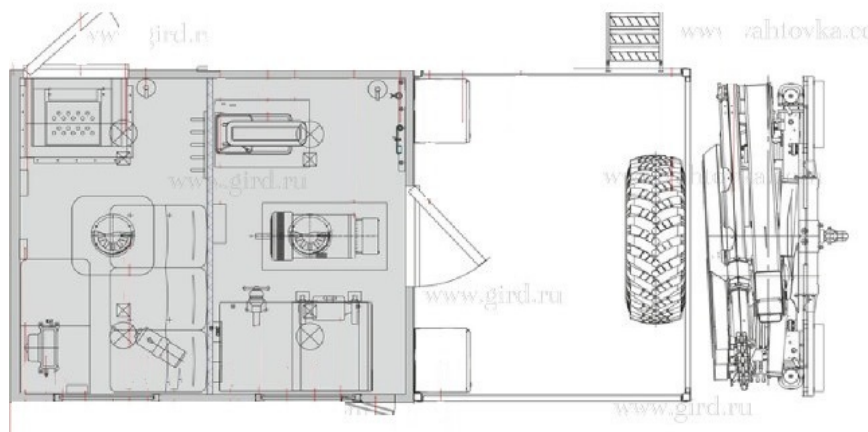

АРОК Урал 4320-1912-60 с КМУ РК 10000

Артикул: 5190

Схематический рисунок

Комплектация и описание

1.	Шасси Урал 4320-1912-60	1 шт.
2.	Кузов-фургон из сэндвич-панелей 60 мм	1 шт.
3.	Грузовая платформа	1 шт.
4.	Крано-манипуляторная установка РК 10000А	1 шт.
5.	Дверь боковая (низкий вход с лестницей, ограничитель, подсветка, глухое окно-стеклопакет)	1 шт.
6.	Дверь без окна (вход через бортовую платформу) с лестницей	1 шт.
7.	Окно-стеклопакет с форточкой	2 шт.
8.	Сиденье с трехточечными ремнями безопасности	3 шт.
9.	Люк аварийно-вентиляционный с вентилятором	1 шт.
10.	Вентилятор накрывной	1 шт.
11.	Люк под сварочный кабель	1 шт.
12.	Люк доступа к генератору	1 шт.
13.	Розетки	к-т.
14.	Плафоны освещения	к-т.
15.	Генератор EG 202.7	1 шт.
16.	Электрошкаф	1 шт.
17.	Сварочное оборудование	к-т.
18.	Газорезательное оборудование	к-т.
19.	Станок вертикально сверлильный станок JET 10	1 шт.
20.	Подставка под сверлильный станок	1 шт.
21.	Точильно шлифовальный станок	1 шт.
22.	Тисы	1 шт.
23.	Отопление от системы ДВС	1 шт.
24.	Автономный отопитель Планар 4Д с разводкой по отсекам	1 шт.

Крано-манипуляторная установка РК 10000А

Максимальный грузовой момент	9,2 тм	
Максимальная грузоподъемность	5580 кг	
Максимальный вылет стрелы	8,0 м	
Грузоподъемность на максимальном вылете	1120 кг	
Масса КМУ	1129 кг	
Ширина аутригеров	3,3 м	
Угол поворота	400°	
Рабочее давление	315 мПа	
производительность насоса	30-45 л/мин.	
Опоры гидравлические, с поворотом	2 шт	
Управление — с земли	2 пульта	