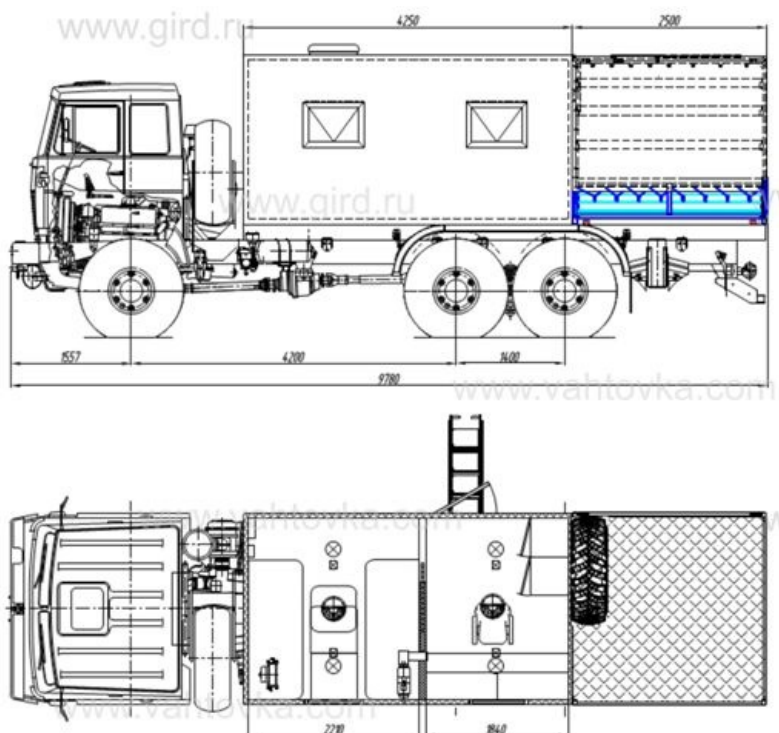

АРОК МАЗ 6317Х9

Артикул: 3560

Схематический рисунок

Комплектация и описание

№ поз.	Наименование	Кол-во
1	Шасси МАЗ 6317Х9 давальческий Евро 2 с ПТС	1 шт.
2	Доработка давальческого шасси в части обеспечения наличия:	1 к-т
	- Установки ответных кронштейнов крепления кузова-фургона	
	- Установки элементов подключения воздушного отопителя, отопителя от системы охлаждения двигателя	
	- Отбора электроэнергии 24В	
	- Удлинения заднего свеса рамы	
3	ДЗК за кабиной (штатно), в грузовой платформе без колеса (лебедка)	2 шт.
5	Надрамник	1 шт.
6	Платформа грузовая (L-2500mm)с откидным задним бортом, каркас, тент	1 шт.