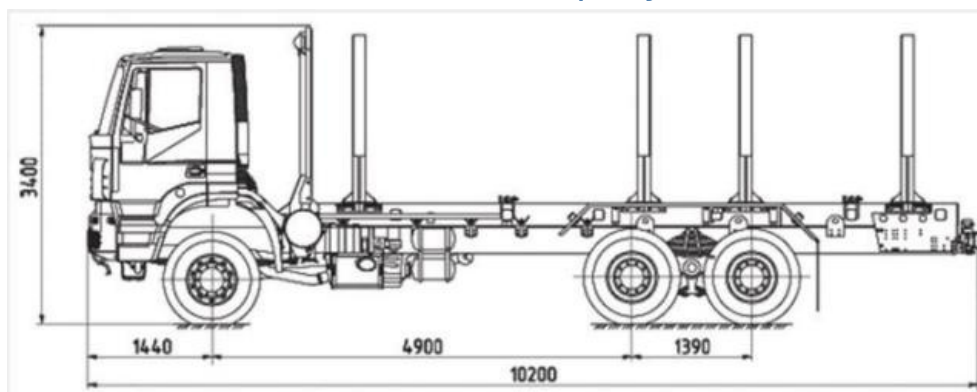

Сортиментовоз Iveco-AMT 633920

Артикул: 3065

Схематический рисунок

Технические характеристики

Колёсная формула	6x6
Полная масса, кг	30 000 - 41 000
Масса перевозимого груза, кг	до 30 000
Допустимая нагрузка на первую ось, кг	11 500
- вторую ось, кг	7 000 - 16 000
- третью ось, кг	7 000 - 16 000
Полная масса автопоезда, кг	до 87 500
Полная допустимая масса прицепа / полуприцепа, кг	до 46 500
Максимальная скорость, км/ч	85 (ограничитель)
Двигатель	IVECO F3B (Cursor 13) дизельный шестицилиндровый жидкостного охлаждения, с турбонаддувом и электронной системой подачи топлива
Номинальная мощность, л. с. (кВт)	Евро-5 410 (302)
Крутящий момент, Нм при об / мин	2 100 при (1 000 - 1 435)
Коробка передач	ZF16S2220TO синхронизированная, количество передач 16+2
Тормозная система	Двухконтурная пневматическая с антиблокировочной системой ABS, с электронным ограничителем тормозного усилия EBL, с

	противобуксовочной системой ASR
Передняя подвеска	зависимая, на параболических рессорах, с гидравлическими амортизаторами и стабилизатором поперечной устойчивости
Задняя подвеска	зависимая, балансирующая, на параболических рессорах или пневматическая, с телескопическими амортизаторами и стабилизатором поперечной устойчивости
Кабина	Серии Hi-Land
Шины	12.00R20; 13.00R 22,5; 425/85 R21
Емкость топливного бака, л	345
Раздаточная коробка	«IVECO» (2 200 Нм) с постоянным приводом переднего моста и блокировкой межосевого дифференциала или «ZF» (2 500 Нм) с подключаемым передним мостом
Длина перевозимого сортамента, м	До 8,8

Сортиментовоз Iveco-AMT 633920 от производителя

Ознакомьтесь с характеристиками, размерами, подробным описанием, характеристиками и фото товаров. Помните, что фотографии на сайте могут отличаться от реального изображения.