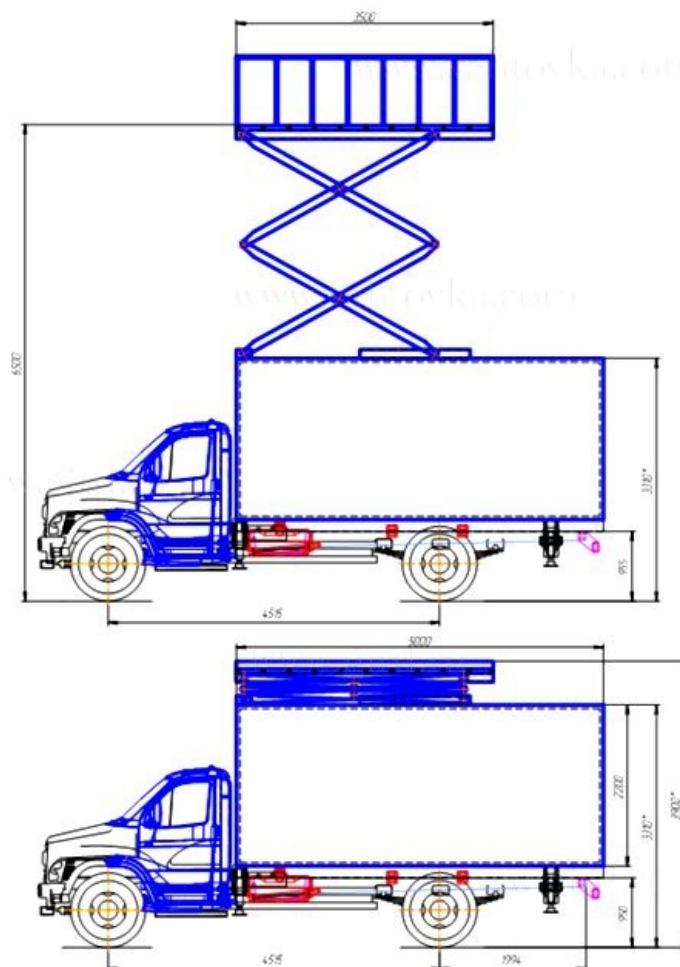

### Схематический рисунок

### Комплектация и описание

Фургон изотермический из сэндвич-панелей толщиной 60 мм, с местами для перевозки ремонтной бригады, боковая дверь -- справа, задние распашные двухстворчатые двери, оснащен независимым отопителем фургона.