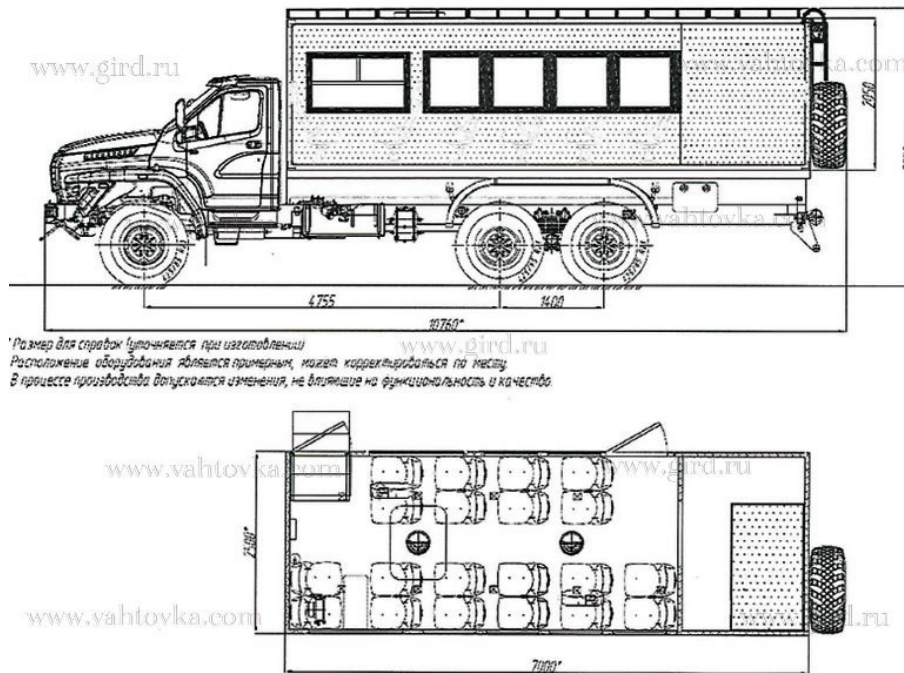

Вахтовый автобус Урал Next 4320-6952-72Е5Г38, 20 мест с грузовым отсеком

Артикул: 5121

Схематический рисунок

Комплектация и описание

1.	Шасси Урал Next 4320-6952-72Е5Г38	1 шт.
2.	Кузов-фургон из сэндвич-панелей толщиной 60 мм	1 шт.
3.	Входная дверь с поручнем, фиксатором в открытом положении, низким уровнем первой ступени	1 шт.
4.	Аварийная дверь с выдвижной лестницей	1 шт.
5.	перегородка с дверью-купе между отсеками	1 шт.
6.	Окна, в том числе с форточками	к-т.
7.	Сиденья сдвоенные, с трехточечными ремнями безопасности	10 шт.
8.	Плафоны светодиодные	к-т.
9.	Блок выключателей освещения и вентиляции	к-т.
10.	Переговорное устройство ««Таганай»»	1 шт.
11.	Автономный отопитель фургона Планар 4Д	1 шт.
12.	Тосольный отопитель	1 шт.
13.	Столик	1 шт.
14.	Багажник накрывной	1 шт.
15.	Буксировочный трос с разрывным усилием 20 т.	1 шт.
16.	Домкрат гидравлический 15 тонн	1 шт.
17.	Комплект принадлежностей шасси	к-т.

Вахтовый автобус Урал Next 4320-6952-72E5Г38, 20 мест с грузовым отсеком от производителя

Ознакомьтесь с характеристиками, размерами, подробным описанием, характеристиками и фото товаров. Помните, что фотографии на сайте могут отличаться от реального изображения.