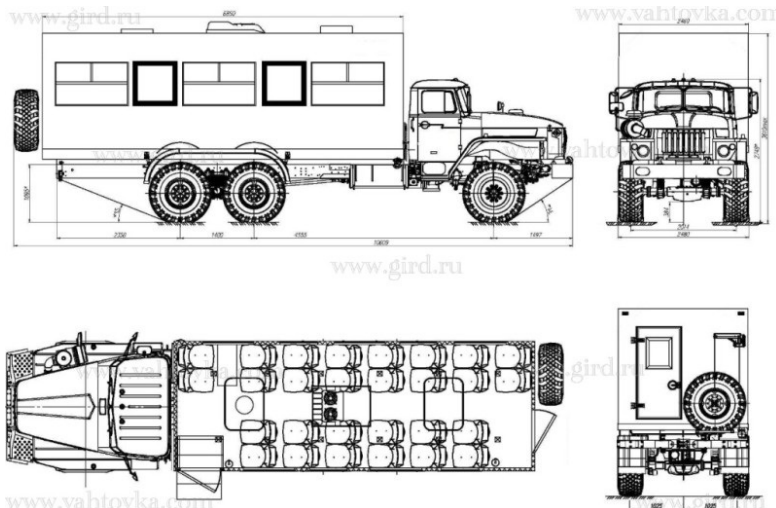

## Вахтовый автобус "Берлога" Урал 432007-0052951-30 (правый руль)

Артикул: 4259

### Схематический рисунок

### Комплектация и описание

Шасси Урал 432007-0052951-30 (правый руль)	1
Кузов-фургон изотермический из сэндвич-панелей. Стены и потолок толщиной 60мм; Наружная обшивка - плакированный металл с полимерным покрытием; утеплитель - Стиропен 50; Внутренняя обшивка - плакированный металл с полимерным покрытием;	1
Дверь входная с окном (оборудована замком; окантована тройным контуром уплотнителя)	1
Дверь аварийная с окном, оборудована лестницей	1
Окна в фургоне с двойным стеклопакетом и травмобезопасным стеклом (5 окон с форточкой)	9
Сиденья сдвоенные с ремнями	14
Переговорное устройство	1
Люк аварийно вентиляционный	1
Люк аварийно вентиляционный с вентилятором	1
Шторки на окна	9
Столик /	1
Кондиционер Webasto Compact Cooler 5 на крыше фургона	1
Кондиционер Waeco на крыше кабины	1
<b>Принадлежности:</b>	