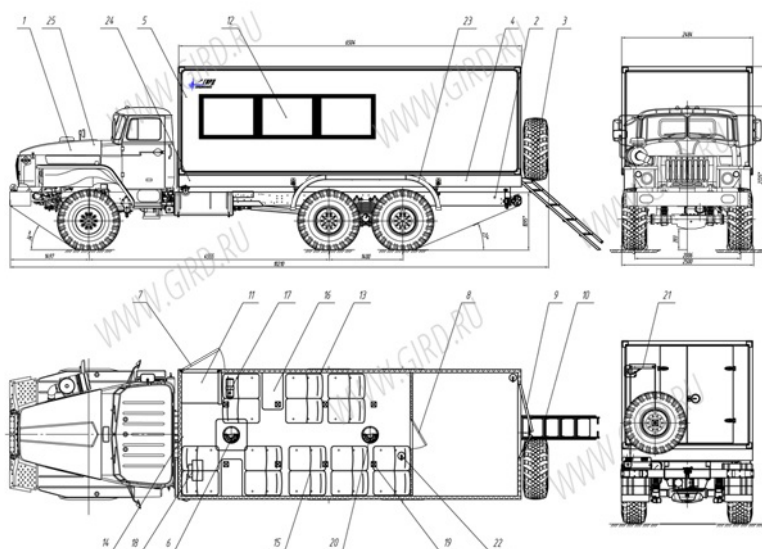

Вахтовый автобус УРАЛ 4320-1951-40 «Берлога» (16 мест)

Назначение:

Специальный Вахтовый Автобус из сэндвич-панелей серии «Берлога» на шасси Урал 4320-1951-40 предназначен для перевозки вахтовых бригад по дорогам общей сети и бездорожью.

Схематический рисунок и описание

Описание схематического рисунка

- | | |
|---|--|
| <ol style="list-style-type: none"> 1. Шасси Урал 4320-1951-40 2. Доработка шасси автомобиля 3. ДЗК на задней панели фургона 4. Надрамник фургона 5. Фургон: бескаркасного типа (RAL 9003) 6. Люк аварийно-вентиляционный с вентилятором 7. Дверь боковая одностворчатая для доступа в фургон 8. Дверь аварийная 9. Дверь двухстворчатая задняя 10. Лестница аварийная раскладная 11. Лестничный блок 12. Окно с двойным остеклением 13. Шторка на окно | <ol style="list-style-type: none"> 14. Переговорное устройство с кабиной водителя 15. Сиденья сдвоенные сертифицированные с ремнями безопасности 16. Столешница 17. Автономный воздушный отопитель «Планар-4Д» 18. Аварийное отопление от системы ДВС 19. Плафон местного освещения (24В) 20. Вентилятор на крышный 21. Консоль подъема запасного колеса 22. Огнетушитель 23. Установка крыльев и брызговиков 24. Установка фургона на шасси автомобиля 25. Принадлежности шасси |
|---|--|

Вахтовый автобус УРАЛ 4320-1951-40 «Берлога» (16 мест) от производителя

Ознакомьтесь с характеристиками, размерами, подробным описанием, характеристиками и фото товаров. Помните, что фотографии на сайте могут отличаться от реального изображения.