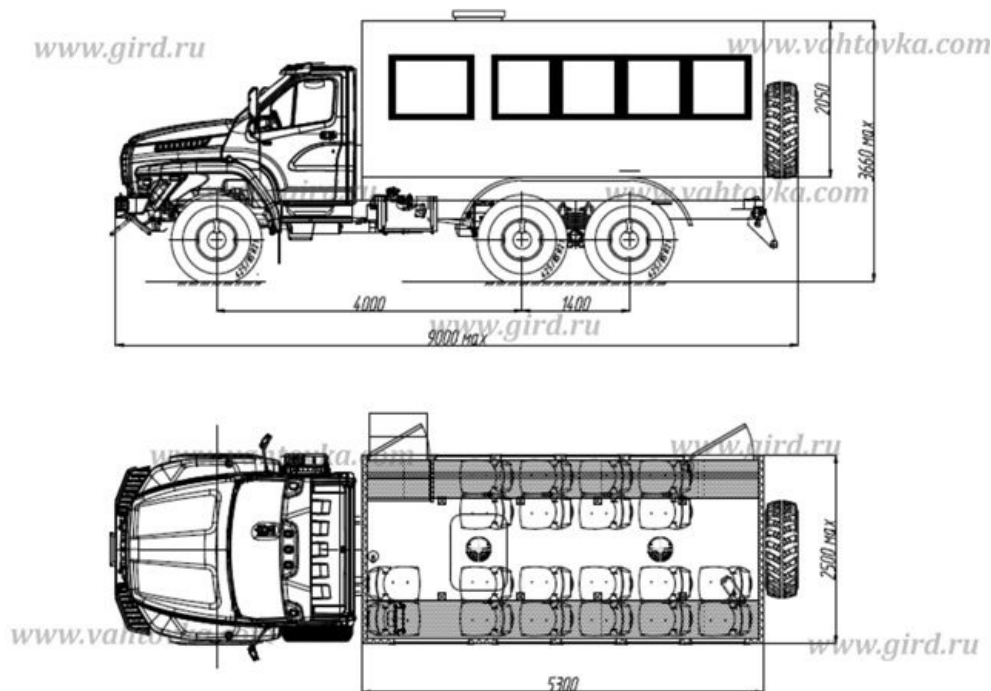

Автобус вахтовый "Берлога" Урал Next, 20 мест

Артикул: 3314

Схематический рисунок

Комплектация и описание

Кузов-фургон 5300x2500x2050 (без скосов, с вещевыми полками, белого цвета,) толщиной 60мм; наружная обшивка и внутренняя - лакированный металл; покрытие пола автолин,	1 шт.
Заниженный вход (лестничный блок с откидной ступенью)	1 шт.
Дверь входная с окном (оборудована качественным и надежным замком; окантована тройным контуром высококачественного уплотнителя)	1 шт.
Дверь аварийная с окном	1 шт.
Окна в фургоне с двойным стеклопакетом и травмобезопасным стеклом	1 к-т
Сиденья сдвоенные с ремнями трехточечными из кожзама	10 шт.
Переговорное устройство ««Таганай»»	1 шт.
Отопление от системы ДВС (тосольная печка)	1 шт.
Автономный отопитель Планар 4Д	1 шт.
Люк аварийно вентиляционный	1 шт.
Вентилятор на крышный	1 шт.
Шторки на окна	1 к-т

Автобус вахтовый "Берлога" Урал Next, 20 мест от производителя

Ознакомьтесь с характеристиками, размерами, подробным описанием, характеристиками и фото товаров. Помните, что фотографии на сайте могут отличаться от реального изображения.