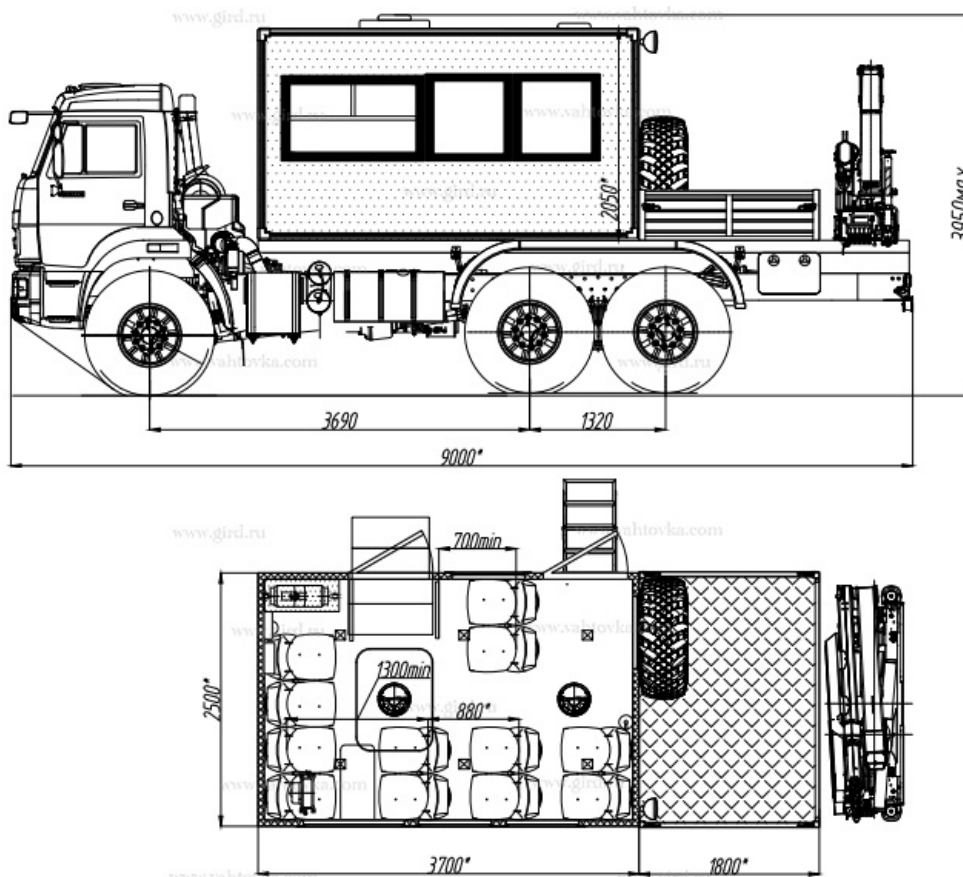

Вахтовый автобус КамАЗ 43118, 12 мест с КМУ РК 5.001 SLD 1

Артикул: 5389

Схематический рисунок

Комплектация и описание

1.	Шасси КамАЗ 43118-50	1 шт.
2.	Кузов-фургон из сэндвич-панелей 60 мм, нижняя 80 мм	1 шт.
3.	ДЗК	1 шт.
4.	Грузовая платформа 1800*2500*600мм с откидными бортами	1 шт.
5.	КМУ РК 5.001	1 шт.
6.	Дверь основная (с поручнем, ограничителем открывания и автоматической подсветкой)	1 шт.
7.	Дверь аварийная (с поручнем, ограничителем открывания и автоматической подсветкой)	1 шт.
8.	Окна в том числе с форточками	к-т.
9.	Сиденья двойные, с трехточечными инерционными ремнями безопасности	6 шт.

Крано-манипуляторная установка РК 5.001А

PK 5.001sld1

Std	M	3,4	5,2
Kг _{max}	3300	1360	890

A	M	3,5	5,2	7,1
Kг _{max}	3200	1280	820	600

B	M	3,5	5,3	7,2	9,0	11,0	12,6
Kг _{max}	3150	1200	750	540	420	320	230

C	M	3,6	5,4	7,3	9,1	11,0	12,5
Kг _{max}	3100	1140	690	480	360	290	240

Технические характеристики

Макс. подъемный момент, тм	4,6
Макс. грузоподъемность, кг	3200
Макс. гидравлический вылет, м	11,1
Макс. вылет с ручным выдвиганием, м	12,7
Угол поворота,	400°
Усилие поворота с одинарным приводом, тм	0,6
Стандарт размаха аутригеров, m	2,9
Требуемое для монтажа пространство (станд.), м	0,66
Макс. рабочее давление, бар	330
Общий вес (станд.), кг	695
Ширина в транспортном положении, м	2,10
Производительность насоса, l/min	15-20