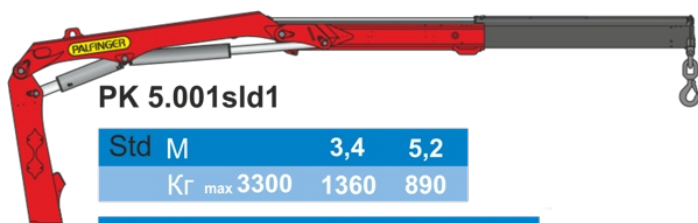

Вахтовый автобус КамАЗ 43118, 12 мест с КМУ РК 5.001 SLD 1

Артикул: 5389

Схематический рисунок

Комплектация и описание

1.	Шасси КамАЗ 43118-50	1 шт.
2.	Кузов-фургон из сэндвич-панелей 60 мм, нижняя 80 мм	1 шт.
3.	ДЗК	1 шт.
4.	Грузовая платформа 1800*2500*600мм с откидными бортами	1 шт.
5.	КМУ РК 5.001	1 шт.
6.	Дверь основная (с поручнем, ограничителем открывания и автоматической подсветкой)	1 шт.
7.	Дверь аварийная (с поручнем, ограничителем открывания и автоматической подсветкой)	1 шт.
8.	Окна в том числе с форточками	к-т.
9.	Сиденья двойные, с трехточечными инерционными ремнями безопасности	6 шт.

Крано-манипуляторная установка РК 5.001А

PK 5.001sld1

Std	M	3,4	5,2
Kг _{max}	3300	1360	890

A	M	3,5	5,2	7,1
Kг _{max}	3200	1280	820	600

B	M	3,5	5,3	7,2	9,0	11,0	12,6
Kг _{max}	3150	1200	750	540	420	320	230