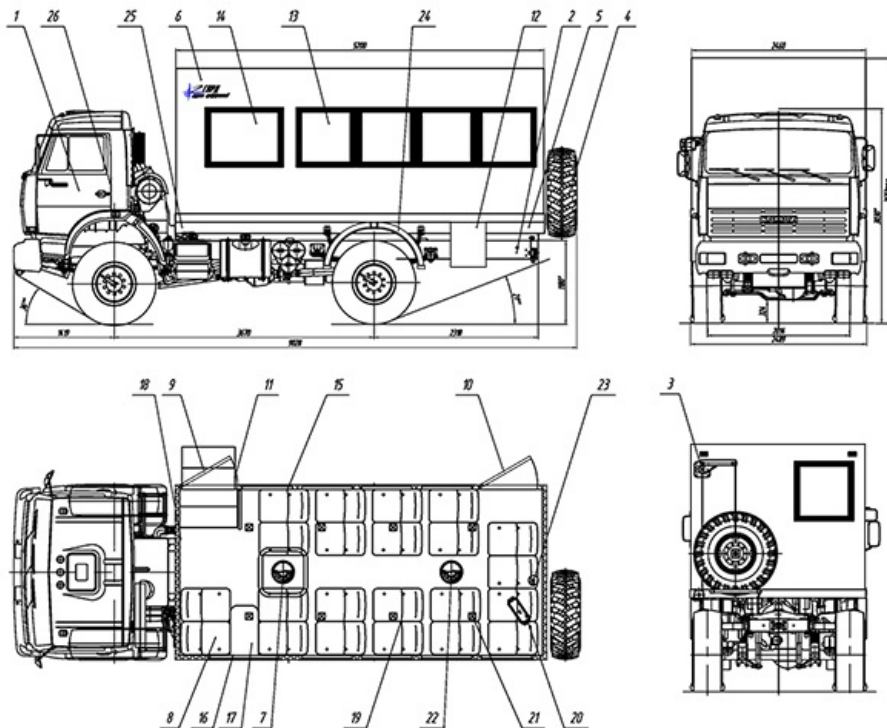

## Автобус вахтовый КамАЗ 43501-1013-15 (22 места), 4x4

Артикул: 2991

Специальный Вахтовый Автобус серии "Берлога" из сэндвич-панелей на шасси Камаз 43501-1013-15 предназначен для перевозки вахтовых бригад по дорогам общей сети и бездорожью.

### Схематический рисунок и описание

- |  |  |
|--|--|
| 1. Шасси Камаз-43501-1013-15                         | 12. Шторка на окно   |
| 2. Доработка шасси автомобиля                        | 13. Переговорное устройство с кабиной водителя                 |
| 3. ДЗК на задней панели фургона                      | 14. Сиденья сдвоенные сертифицированные с ремнями безопасности |
| 4. Надрамник фургона                                 | 15. Автономный воздушный отопитель «Планар-4Д»                 |
| 5. Фургон: бескаркасного типа (RAL 9003)             | 16. Плафон местного освещения (24В)                            |
| 6. Люк аварийно-вентиляционный с вентилятором        | 17. Фонарь подсветки входа                                     |
| 7. Аварийное отопление от системы ДВС                | 18. Вентилятор накрышный                                       |
| 8. Дверь боковая одностворчатая для доступа в фургон | 19. Огнетушитель   |
| 9. Дверь аварийная, окно с двойным стеклопакетом     | 20. Установка крыльев и брызговиков                            |
| 10. Лестница аварийная раскладная                    | 21. Установка фургона на шасси автомобиля                      |
| 11. Окно   | 22. Принадлежности шасси                                       |

## Автобус вахтовый КамАЗ 43501-1013-15 (22 места), 4x4 от производителя

Ознакомьтесь с характеристиками, размерами, подробным описанием, характеристиками и фото товаров. Помните, что фотографии на сайте могут отличаться от реального изображения.