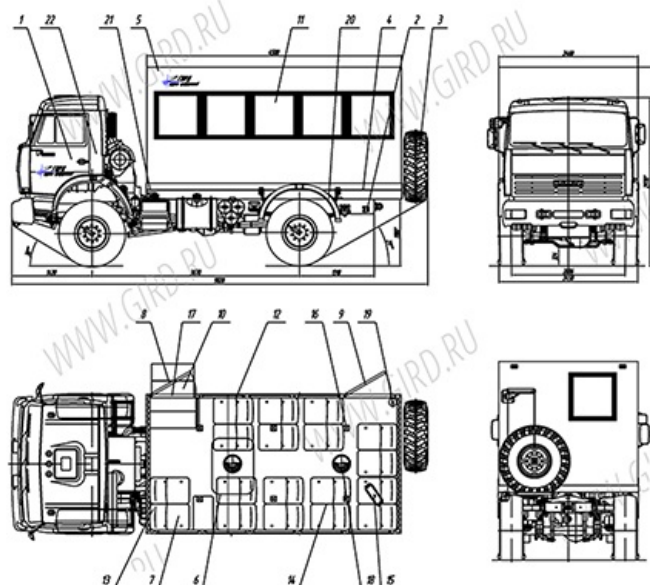

## Вахтовый автобус КамАЗ 43501-1013-15

Артикул: 1769

### Назначение:

Специальный Вахтовый Автобус серии "Берлога" из сэндвич-панелей на шасси КамАЗ 43501-1013-15 предназначен для перевозки вахтовых бригад по дорогам общей сети и бездорожью.

### Схематический рисунок и описание

1. Шасси КамАЗ-43501-1013-15
2. Доработка шасси автомобиля
3. ДЗК на задней панели фургона
4. Надрамник фургона
5. Фургон: бескаркасного типа (RAL 9003)
6. Люк аварийно-вентиляционный с вентилятором
7. Аварийное отопление от системы ДВС
8. Дверь боковая одностворчатая для доступа в фургон
9. Дверь аварийная, окно с двойным стеклопакетом
10. Лестница аварийная раскладная
11. Окно