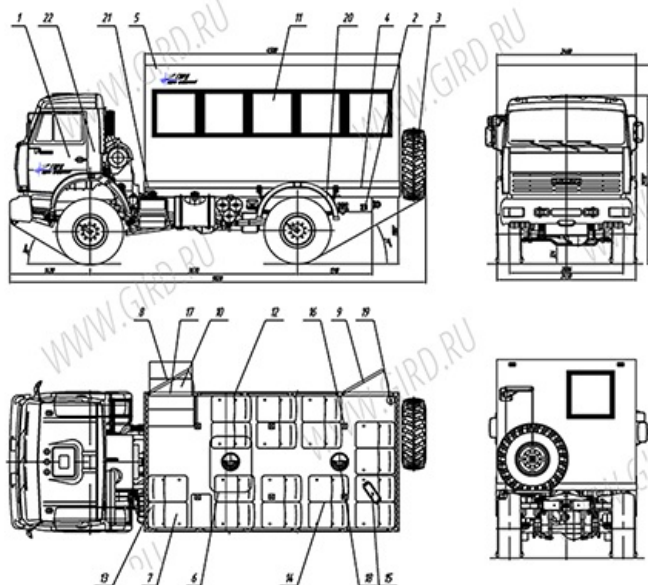

Вахтовый автобус КамАЗ 43501-1013-15

Артикул: 1769

Назначение:

Специальный Вахтовый Автобус серии "Берлога" из сэндвич-панелей на шасси КамАЗ 43501-1013-15 предназначен для перевозки вахтовых бригад по дорогам общей сети и бездорожью.

Схематический рисунок и описание

1. Шасси КамАЗ-43501-1013-15
2. Доработка шасси автомобиля
3. ДЗК на задней панели фургона
4. Надрамник фургона
5. Фургон: бескаркасного типа (RAL 9003)
6. Люк аварийно-вентиляционный с вентилятором
7. Аварийное отопление от системы ДВС
8. Дверь боковая одностворчатая для доступа в фургон
9. Дверь аварийная, окно с двойным стеклопакетом
10. Лестница аварийная раскладная
11. Окно