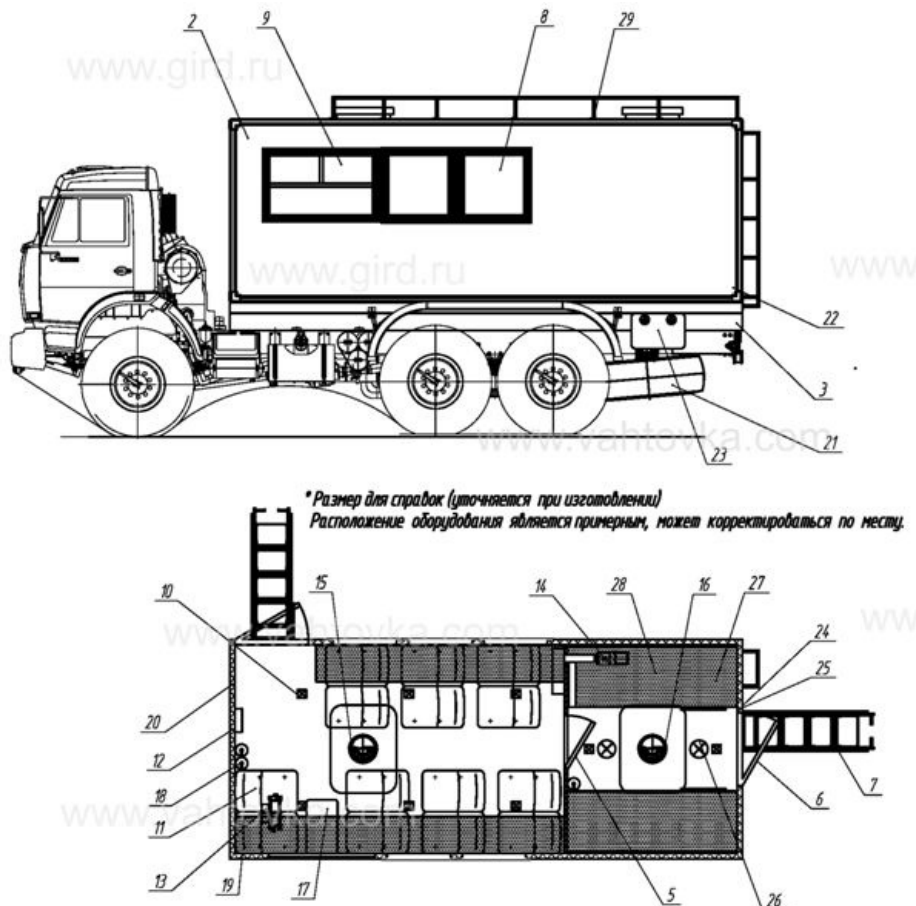

Автобус вахтовый "Берлога" КамАЗ 43114 с жилым отсеком (14 мест)

Артикул: 3448

Схематический рисунок

Комплектация и описание

| | | |
|----|---|---------------|
| 2. | Кузов-фургон толщиной 60мм без скосов (цвет фургона белый) Боковые панели и потолок: наружная обшивка -- лакированный металл; Фанера 4мм; утеплитель - стиропен 50; фанера 4мм. внутренняя обшивка -- лакированный металл; пол -- лакированный металл 0,55 мм, фанера (4 мм), стиропен (S=60 мм), фанера (S=10 мм), лакированный металл 0,55 мм, покрытие пола автолин, Высокий вход с откидной или выдвигной лестницей, дверь боковая с глухим окном обрамление наружное: алюминиевый профиль | 1 К- Т. |
| 3. | Надрамник фургона | 1 шт. |
| 4. | Монтаж надрамника, фургона, крыльев, брызговиков на шасси | 1 шт. |
| 5. | Дверь аварийная в жилой отсек | 1 шт. |
| 6. | Задняя одностворчатая дверь | 1 шт. |
| 7. | Лестница трап для доступа в жилой отсек | 1 |

Автобус вахтовый "Берлога" КамАЗ 43114 с жилым отсеком (14 мест) от производителя

Ознакомьтесь с характеристиками, размерами, подробным описанием, характеристиками и фото

товаров. Помните, что фотографии на сайте могут отличаться от реального изображения.

Завод "ГИРД" предлагает купить Автобус вахтовый "Берлога" КамАЗ 43114 с жилым отсеком (14 мест) от производителя с доставкой по всей России. Подробнее по телефону [8\(800\)200-24-63](tel:8(800)200-24-63)