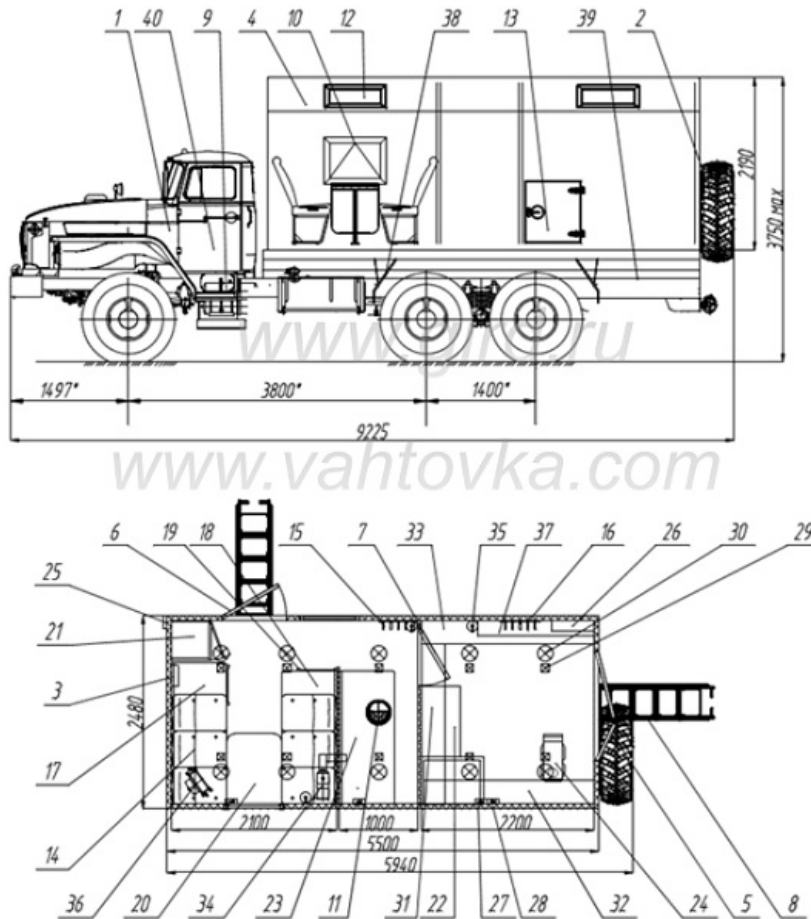

ТБМ Урал 4320-1151-61М

Артикул: 3031

Схематический рисунок

Комплектация и описание

1.	Шасси Урал 4320-1151-61М	1 шт
2.	ДЗК на задней панели	1 шт
3.	Устройство переговорное "Таганай"	1 шт
4.	Фургон каркасный, обшитый сэндвич панелью (плакированный металл, фанера 4 мм)	1 шт
5.	Дверь входная задняя, двустворчатая, с внешним, внутренним замком и фиксатором открытого положения, водозащитный козырек	1 шт
6.	Дверь входная боковая с окном, с внешним, внутренним замком и фиксатором открытого положения, водозащитный козырек	1 шт
7.	Дверь между жилым и грузовым отсеком с внутренним замком	1 шт
8.	Лестница-трап	2 шт
9.	Лестница съемная	1