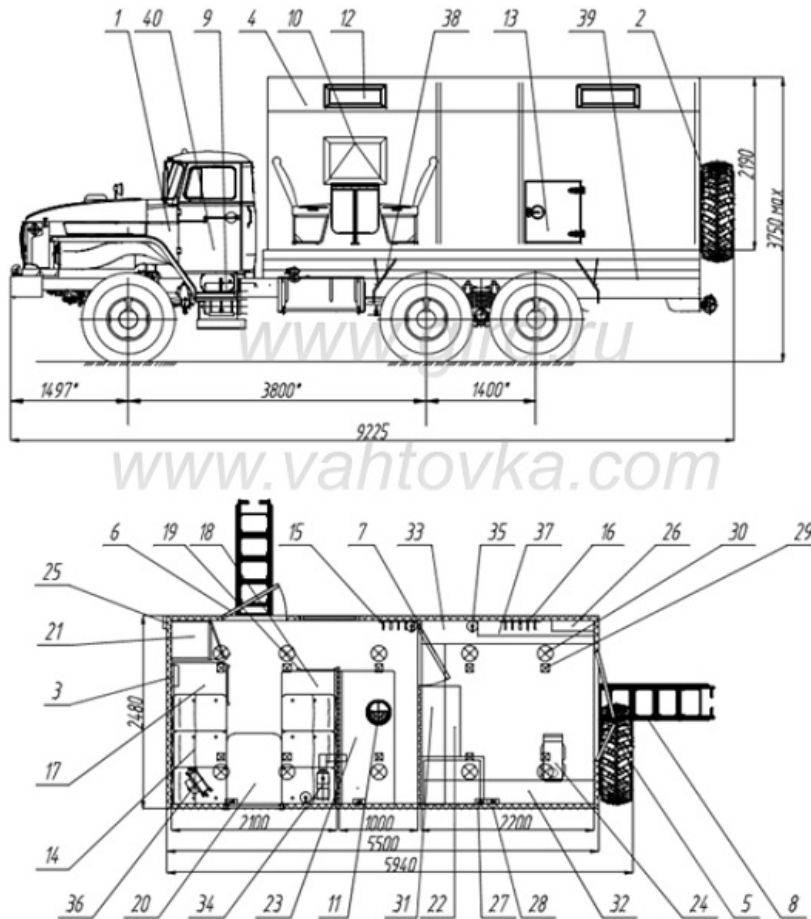

ТБМ Урал 4320-1151-61М

Артикул: 3031

Схематический рисунок

Комплектация и описание

1.	Шасси Урал 4320-1151-61М	1 шт
2.	ДЗК на задней панели	1 шт
3.	Устройство переговорное "Таганай"	1 шт
4.	Фургон каркасный, обшитый сэндвич панелью (плакированный металл, фанера 4 мм)	1 шт
5.	Дверь входная задняя, двустворчатая, с внешним, внутренним замком и фиксатором открытого положения, водозащитный козырек	1 шт
6.	Дверь входная боковая с окном, с внешним, внутренним замком и фиксатором открытого положения, водозащитный козырек	1 шт
7.	Дверь между жилым и грузовым отсеком с внутренним замком	1 шт
8.	Лестница-трап	2 шт
9.	Лестница съёмная	1