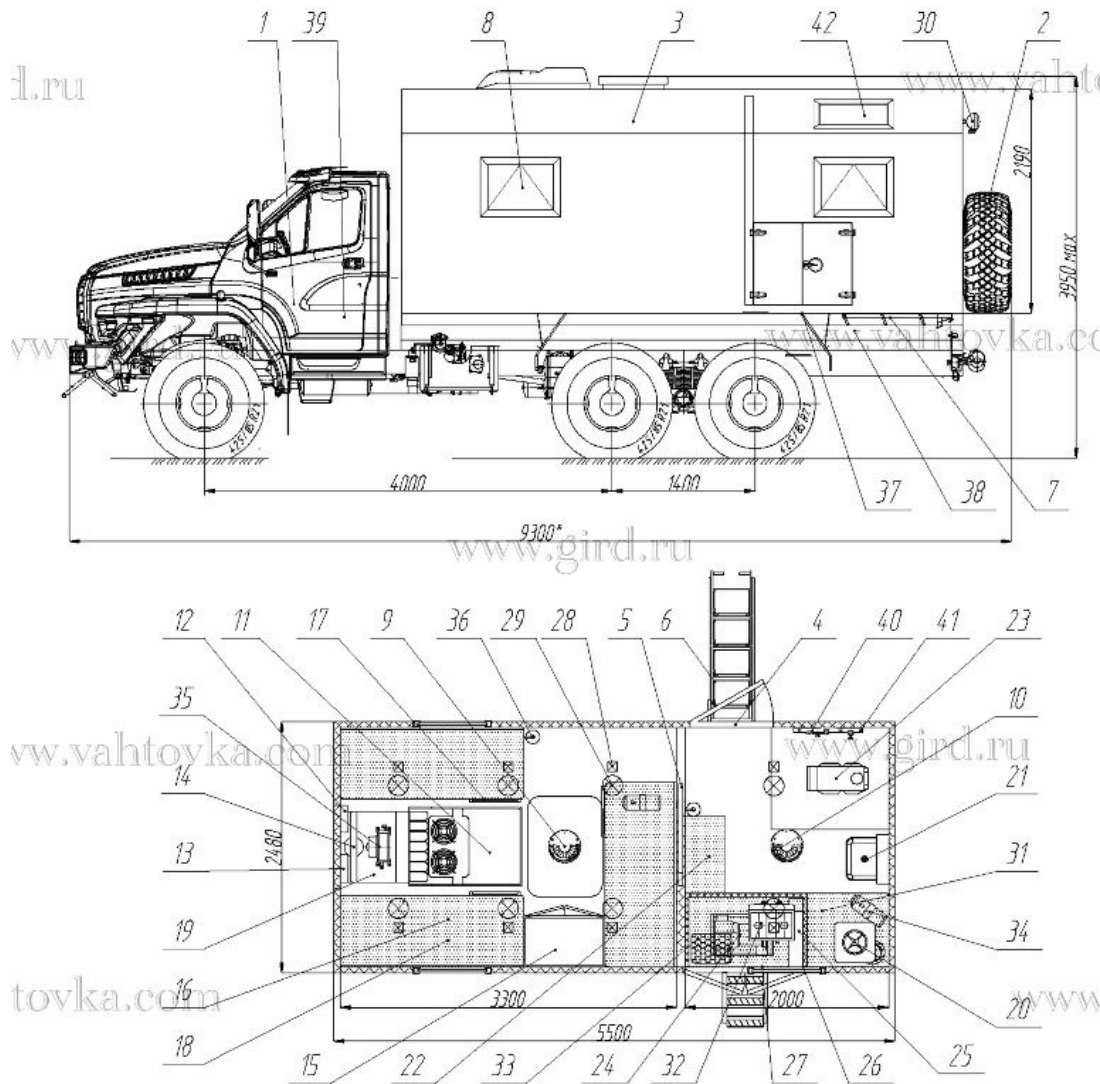

ТБМ на шасси Урал Next

Артикул: 3192

Схематический рисунок

Комплектация и описание

1.	Шасси УРАЛ 4320-6152-73Г38 с доработкой в части обеспечения наличия: - лебедки задней механической - лебедки передней электрической - элементов подключения воздушных отопителей, отопителя от системы охлаждения двигателя - элементов подключения генератора - удлинения рамы	1 к-т.
2.	ДЗК на задней панели	1 шт.
3.	Фургон со скосами, из сэндвич-панелей (60мм), нижняя панель - 80мм, покрытие пола - автолин	1 шт.
4.	Дверь входная боковая с окном, с внешним, внутренним замком и фиксатором открытого положения, с водозащитным козырьком.	1 шт.