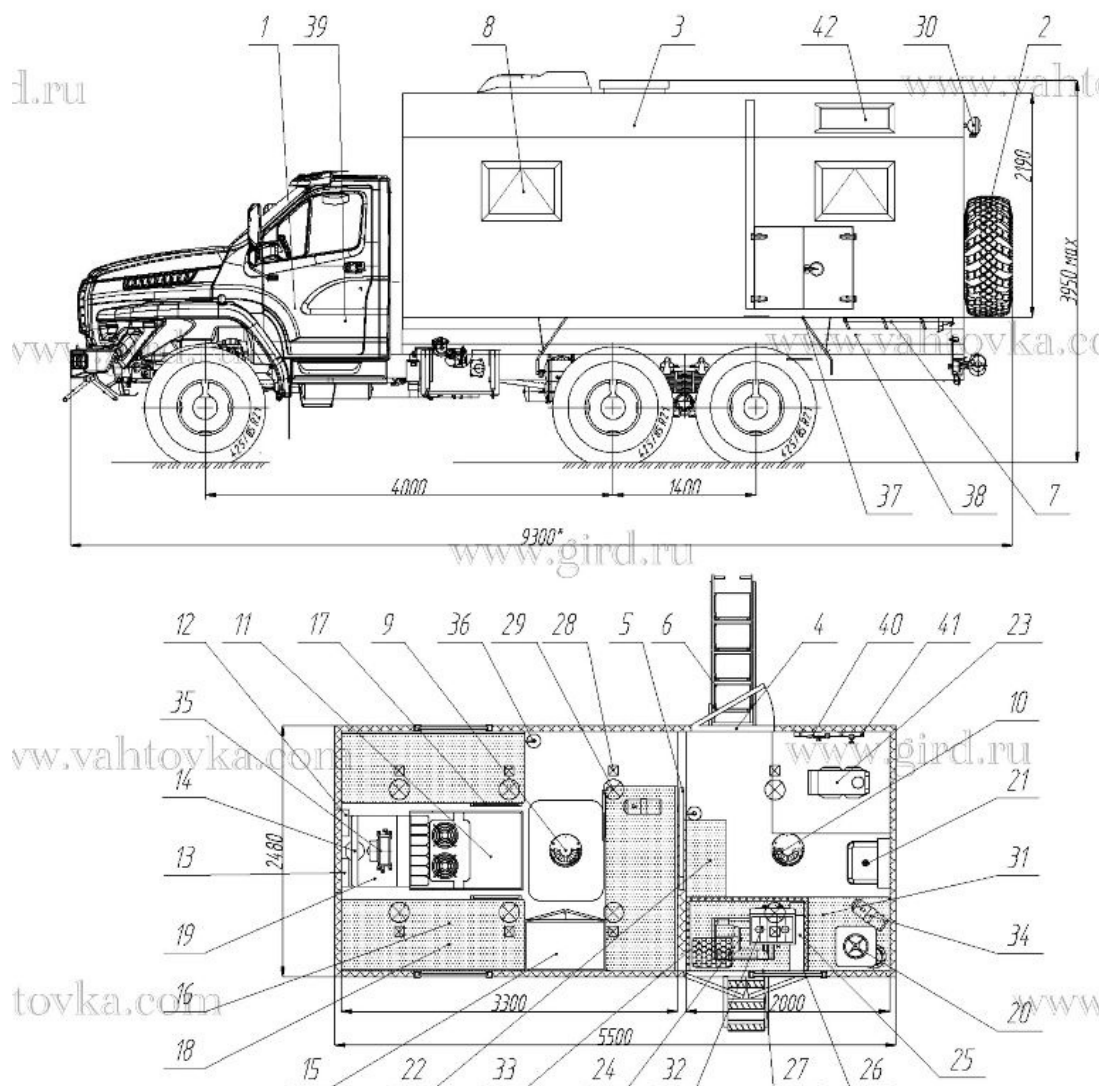

ТБМ на шасси Урал Next

Артикул: 3192

Схематический рисунок

Комплектация и описание

1.	Шасси УРАЛ 4320-6152-73Г38 с доработкой в части обеспечения наличия: - лебедки задней механической - лебедки передней электрической - элементов подключения воздушных отопителей, отопителя от системы охлаждения двигателя - элементов подключения генератора - удлинения рамы	1 к-т.
2.	ДЗК на задней панели	1 шт.
3.	Фургон со скосами, из сэндвич-панелей (60мм), нижняя панель - 80мм, покрытие пола - автолин	1 шт.
4.	Дверь входная боковая с окном, с внешним, внутренним замком и фиксатором открытого положения, с водозащитным козырьком.	1 шт.