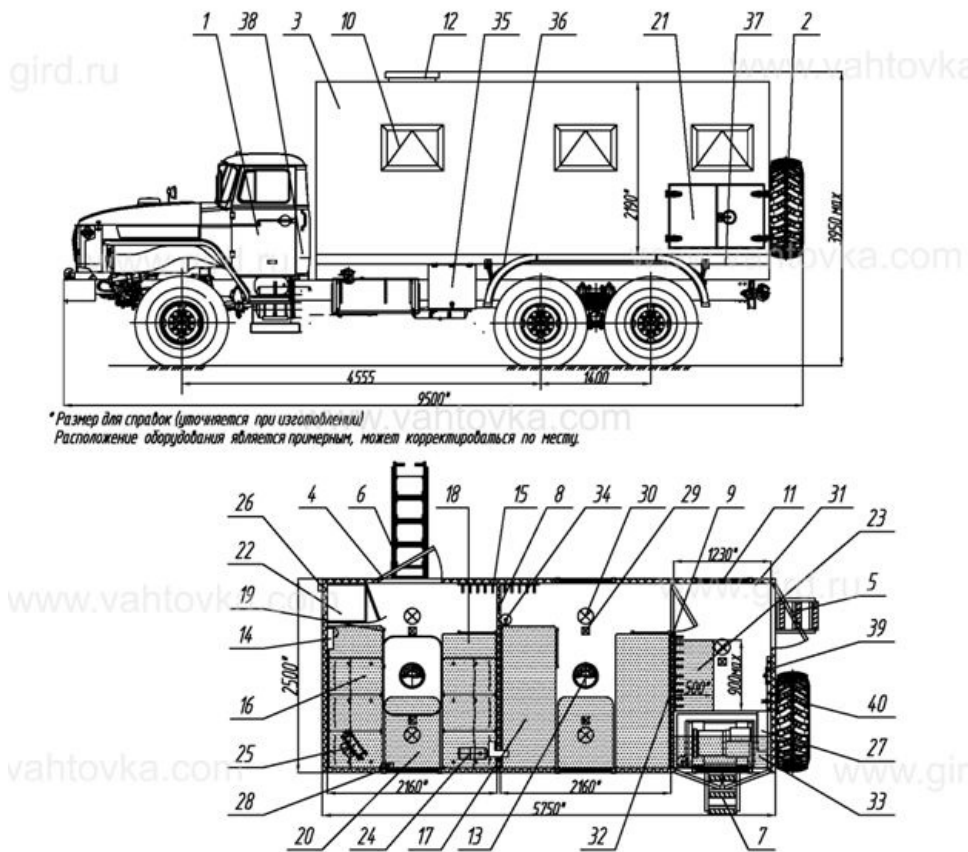

ТБМ на шасси Урал 4320-1912-60

Артикул: 3455

Схематический рисунок

* Размер для справок (уточняется при изготовлении)
Расположение оборудования является примерным, может корректироваться по месту.

Комплектация и описание

1.	Шасси УРАЛ 4320-1912-60 с доработкой в части обеспечения наличия: - отбора электроэнергии 24В - установки ответных кронштейнов крепления кузова-фургона - элементов подключения воздушного отопителя, отопителя от системы охлаждения двигателя - установки бортового оборудования спутникового мониторинга Omnicomm Profi 2с датчиками уровня топлива LLS30160 700мм в каждом баке	1 шт.
2.	ДЗК на задней панели	1 шт.
3.	Кузов-фургон без скосов, из сэндвич-панелей толщиной 60мм, нижняя панель - 80мм	1 шт.
4.	Дверь боковая одностворчатая с окном, с внешним, внутренним замком и фиксатором открытого положения, с водозащитным козырьком	1 шт.
5.	Дверь задняя одностворчатая, с внешним, внутренним замком и фиксатором открытого положения, с водозащитным козырьком	1 шт.
6.	Лестница-трап	1 шт.