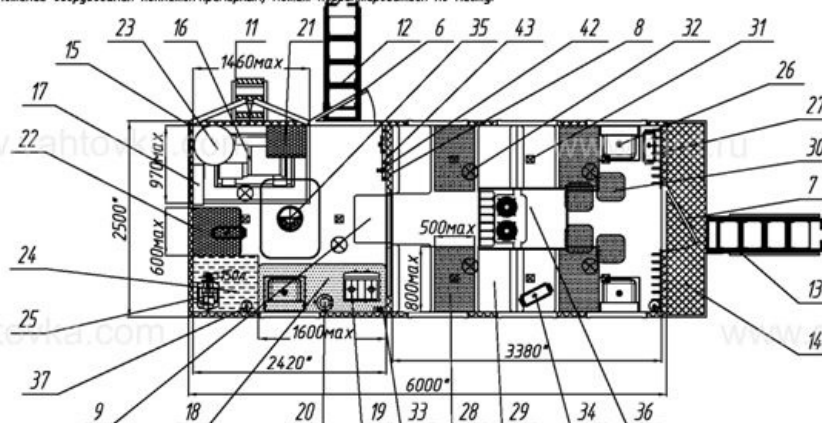

ТБМ Столовая передвижная на шасси КАМАЗ 43502-45

Артикул: 3521

Схематический рисунок

* Размер для справок (уточняется при изготовлении)
Расположение оборудования является примерным, может корректироваться по месту.

Комплектация и описание

1.	Шасси КАМАЗ 43502-45 (кабина двухместная, без спального места)	1 шт.
2.	Доработка шасси автомобиля в части обеспечения наличия:: - Установки ответных кронштейнов крепления кузова-фургона - Установки элементов подключения воздушных отопителей "Планар" - Доработки электросистемы шасси (отбор электроэнергии 24В), к плафонам проводка снаружи - Установки тахографа - Установки спутниковой системы ГЛОНАСС - Установки датчика уровня топлива (1 шт. на каждый бак) - Установки передних, боковых, задних габаритных огней (по 4шт. каждого расположения) - Удлинение рамы шасси	1 к- т.
3.	ДЗК на заднем свесе	1 шт.
4.	Надрамник	1 шт.
5.	Фургон бескаркасного типа (цвет синий - снаружи, белый - внутри),	1