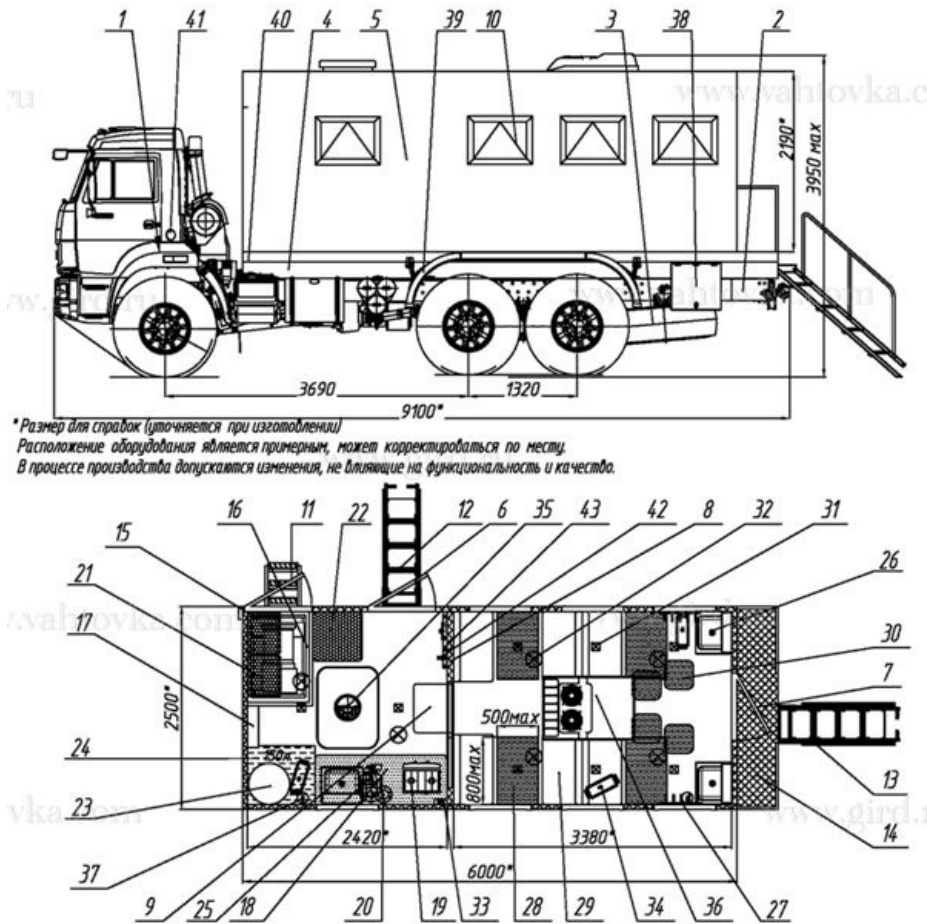

ТБМ столовая передвижная на шасси КамАЗ 43118 Артикул: 3856

Схематический рисунок

*Размер для справок (уточняется при изготовлении)
Расположение оборудования является примерным, может корректироваться по месту.
В процессе производства допускаются изменения, не влияющие на функциональность и качество.

Комплектация и описание

1.	Шасси КАМАЗ 43118-3027-46 (кабина двухместная, без спального места)	1 шт.
2.	Доработка шасси автомобиля в части обеспечения наличия:: - Установки ответных кронштейнов крепления кузова-фургона - Установки элементов подключения воздушных отопителей "Планар" - Доработки электросистемы шасси (отбор электроэнергии 24В), к плафонам проводка снаружи - Установки тахографа - Установки спутниковой системы ГЛОНАСС - Установки датчика уровня топлива (1 шт. на каждый бак) - 2 шт. - Установки передних, боковых, задних габаритных огней (по 4шт. каждого расположения) - Удлинение рамы шасси	1 к-т.
3.	ДЗК на заднем свесе	1 шт.
4.	Надрамник	1 шт.
5.	Фургон бескаркасного типа (цвет синий - снаружи, белый - внутри), без скосов, панели толщиной 60мм, нижняя панель 80мм.	1 шт.