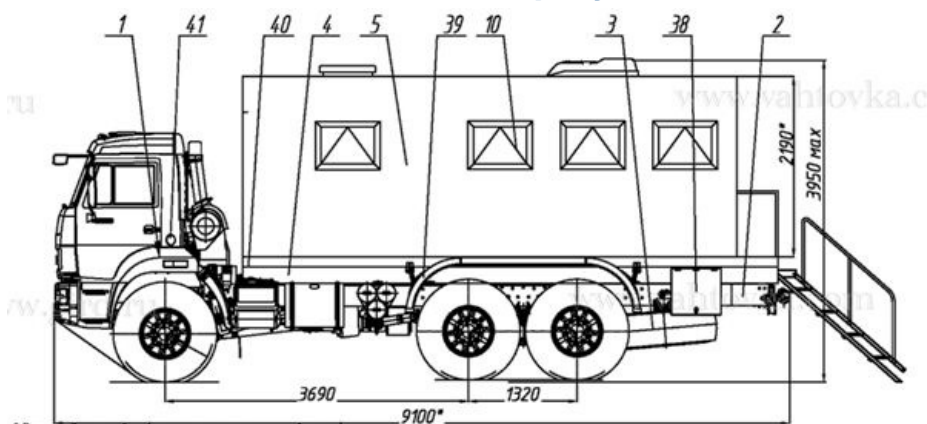

ТБМ столовая передвижная на шасси КамАЗ 43118 Артикул: 3856

Схематический рисунок

* Размер для справок (уточняется при изготовлении)
Расположение оборудования является примерным, может корректироваться по месту.
В процессе производства допускаются изменения, не влияющие на функциональность и качество.

Комплектация и описание

1.	Шасси КАМАЗ 43118-3027-46 (кабина двухместная, без спального места)	1 шт.
2.	Доработка шасси автомобиля в части обеспечения наличия:: - Установки ответных кронштейнов крепления кузова-фургона - Установки элементов подключения воздушных отопителей "Планар" - Доработки электросистемы шасси (отбор электроэнергии 24В), к плафонам проводка снаружи - Установки тахографа - Установки спутниковой системы ГЛОНАСС - Установки датчика уровня топлива (1 шт. на каждый бак) - 2 шт. - Установки передних, боковых, задних габаритных огней (по 4шт. каждого расположения) - Удлинение рамы шасси	1 к-т.
3.	ДЗК на заднем свесе	1 шт.
4.	Надрамник	1 шт.
5.	Фургон бескаркасного типа (цвет синий - снаружи, белый - внутри), без скосов, панели толщиной 60мм, нижняя панель 80мм.	1 шт.