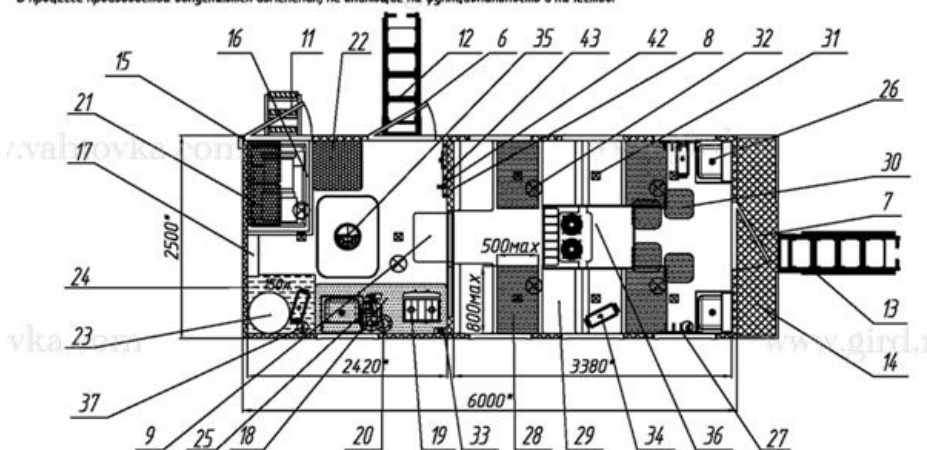

ТБМ столовая передвижная на шасси КамАЗ 43118 Артикул: 3856

Схематический рисунок

* Размер для справок (уточняется при изготовлении)
Расположение оборудования является примерным, может корректироваться по месту.
В процессе производства допускаются изменения, не влияющие на функциональность и качество.

Комплектация и описание

1.	Шасси КАМАЗ 43118-3027-46 (кабина двухместная, без спального места)	1 шт.
2.	Доработка шасси автомобиля в части обеспечения наличия:: - Установки ответных кронштейнов крепления кузова-фургона - Установки элементов подключения воздушных отопителей "Планар" - Доработки электросистемы шасси (отбор электроэнергии 24В), к плафонам проводка снаружи - Установки тахографа - Установки спутниковой системы ГЛОНАСС - Установки датчика уровня топлива (1 шт. на каждый бак) - 2 шт. - Установки передних, боковых, задних габаритных огней (по 4шт. каждого расположения) - Удлинение рамы шасси	1 к-т.
3.	ДЗК на заднем свесе	1 шт.
4.	Надрамник	1 шт.
5.	Фургон бескаркасного типа (цвет синий - снаружи, белый - внутри), без скосов, панели толщиной 60мм, нижняя панель 80мм.	1 шт.