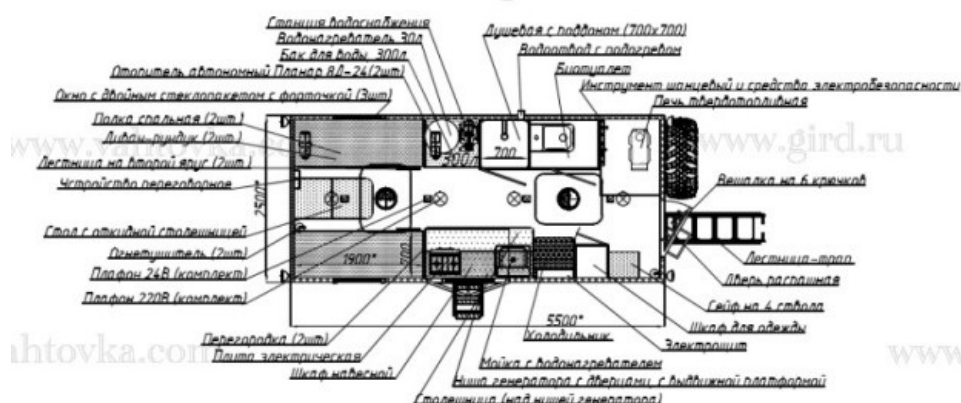

ТБМ Охотник на шасси КамАЗ 43502

Артикул: 4546

Схематический рисунок

* Размер для справок (уточняется при изготовлении)
Расположение оборудования является примерным, может корректироваться по месту.
В процессе производства допускаются изменения, не влияющие на функциональность и качество.

Комплектация и описание

| | | |
|----|---|----------|
| 1. | Шасси КамАЗ-43502-3036-66(D5), 4x4 | 1 шт. |
| 2. | ДЗК | 1 шт. |
| 3. | Лестница-трап (сладная) для входа в фургон | 1 шт. |
| 4. | Лестница доступа на крышу | 1 шт. |
| 5. | Лестница навесная для доступа к генератору | 1 шт. |
| 6. | Кузов-фургон из сэндвич-панелей 60 мм | 1 шт. |
| 7. | Дверь входная задняя, распашная, с ограничителем открывания и автоматической подсветкой | 1 шт. |
| 8. | Окно с двойным стеклопакетом с форточкой | 3 шт. |
| 9. | Диван-рундук | 2 шт. |