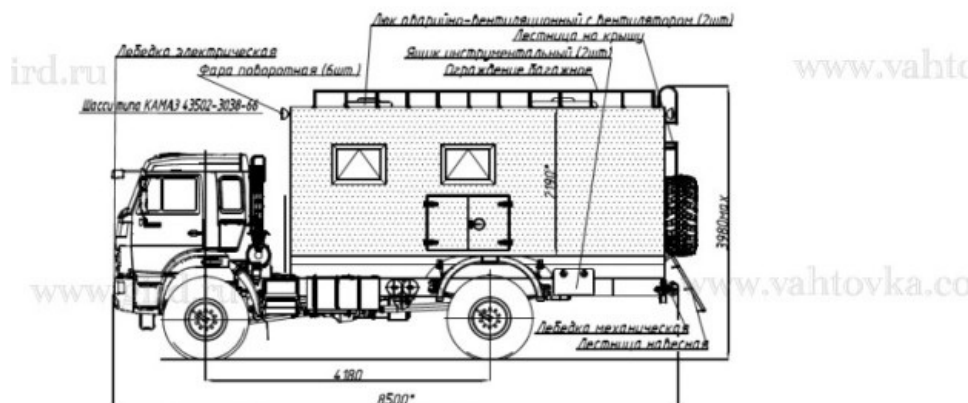

ТБМ Охотник на шасси КамАЗ 43502

Артикул: 4546

Схематический рисунок

* Размер для справок (уточняется при изготовлении)
Расположение оборудования является примерным, может корректироваться по месту.
В процессе производства допускаются изменения, не влияющие на функциональность и качество.

Комплектация и описание

| | | |
|----|---|----------|
| 1. | Шасси КамАЗ-43502-3036-66(D5), 4x4 | 1 шт. |
| 2. | ДЗК | 1 шт. |
| 3. | Лестница-трап (сладная) для входа в фургон | 1 шт. |
| 4. | Лестница доступа на крышу | 1 шт. |
| 5. | Лестница навесная для доступа к генератору | 1 шт. |
| 6. | Кузов-фургон из сэндвич-панелей 60 мм | 1 шт. |
| 7. | Дверь входная задняя, распашная, с ограничителем открывания и автоматической подсветкой | 1 шт. |
| 8. | Окно с двойным стеклопакетом с форточкой | 3 шт. |
| 9. | Диван-рундук | 2 шт. |