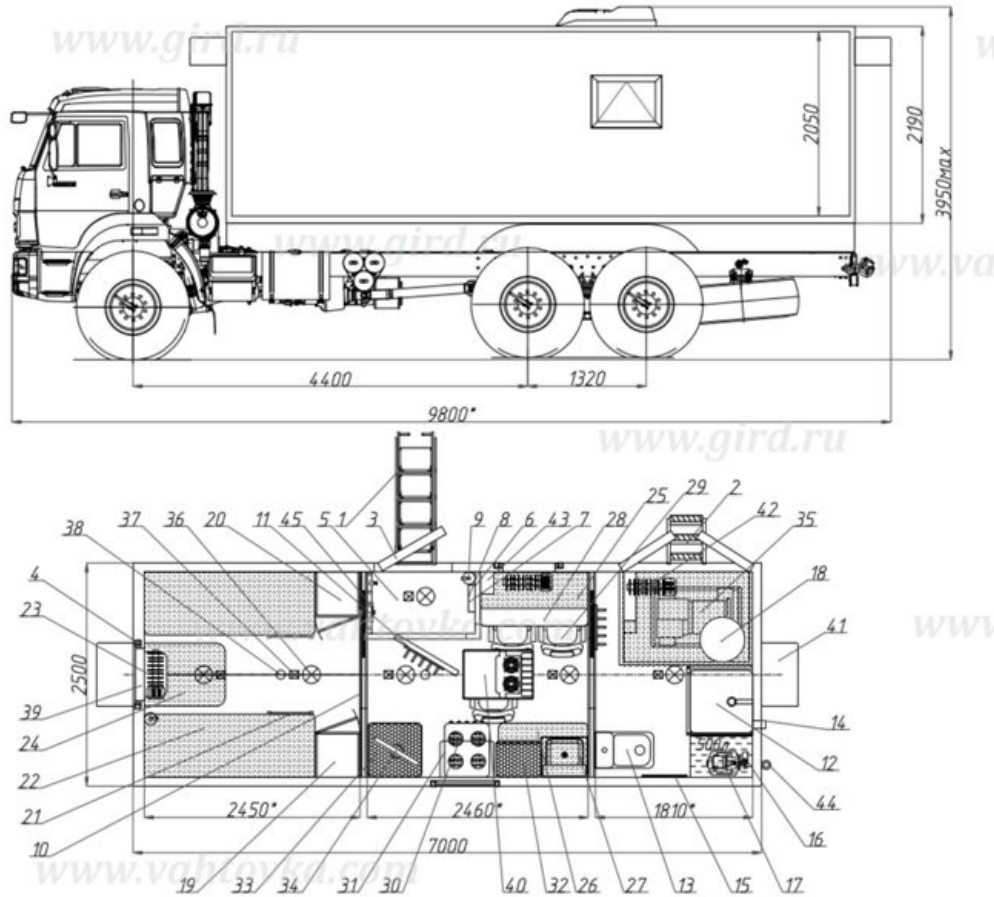

ТБМ на шасси КамАЗ 43118 с санузлом

Артикул: 3243

Схематический рисунок

Комплектация и описание

1.	Лестница-трап	1 шт.
2.	Лестница съемная	1 шт.
3.	Дверь одностворчатая с окном	1 шт.
4.	Окно с двойным стеклопакетом, с форточкой, с противомоскитной сеткой	3 шт.
5.	Тамбур с наружным и внутренним освещением	1 шт.
6.	Электрошкаф (щит управления)	1 шт.
7.	Разъем внешнего ввода 220В/380В	1 шт.
8.	Ящик для намотки кабеля	1 шт.
9.	Огнетушитель ОП-5	2 шт.